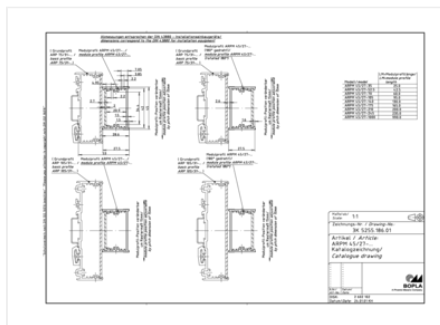

Класс защиты

IP 40

Материал корпуса

Прессованные профили: Al Mg Si 0,5, анодированные; профильные колпачки: полиамид 6,6-FR; детали см. в Технических данных

Объём поставки

Профиль модуля

Указание

«С» соответствует длине профиля, специальные длины и вспомогательные элементы для крепления модулей для частичного монтажа модулей - по запросу. Модульные крышки - в дополнительной оснастке

Размеры

Размеры

28.1 x 45 x 200 мм

Чертеж продукции

Пожалуйста, учтите следующее!

Для выравнивания давлений при изменении температур и исключения появления в связи с этим повышенной влажности внутри корпуса мы Вам рекомендуем использовать элементы для выравнивания давления .