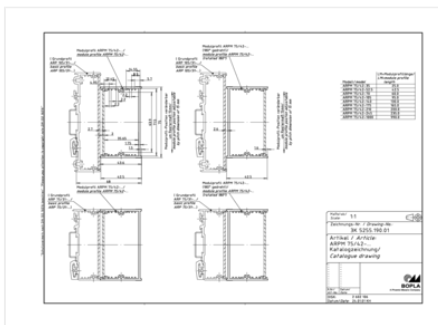

Класс защиты

IP 40

Материал корпуса

Прессованные профили: Al Mg Si 0,5, анодированные; профильные колпачки: полиамид 6,6-FR; детали см. в Технических данных

Объём поставки

Профиль модуля

Указание

«С» соответствует длине профиля, специальные длины и вспомогательные элементы для крепления модулей для частичного монтажа модулей - по запросу. Модульные крышки и передние платы - в дополнительной оснастке

Размеры

Размеры

43.1 x 75 x 95 мм

Чертеж продукции

Пожалуйста, учтите следующее!

Для выравнивания давлений при изменении температур и исключения появления в связи с этим повышенной влажности внутри корпуса мы Вам рекомендуем использовать элементы для выравнивания давления .