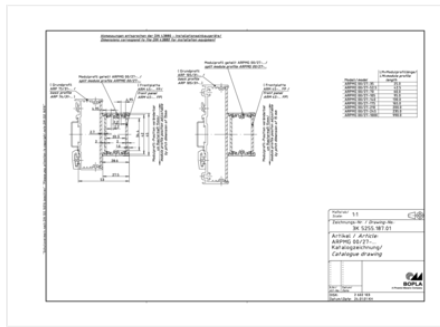

## Размеры

---

### Размеры

28.1 x 45 x 95 мм

### Чертеж продукции