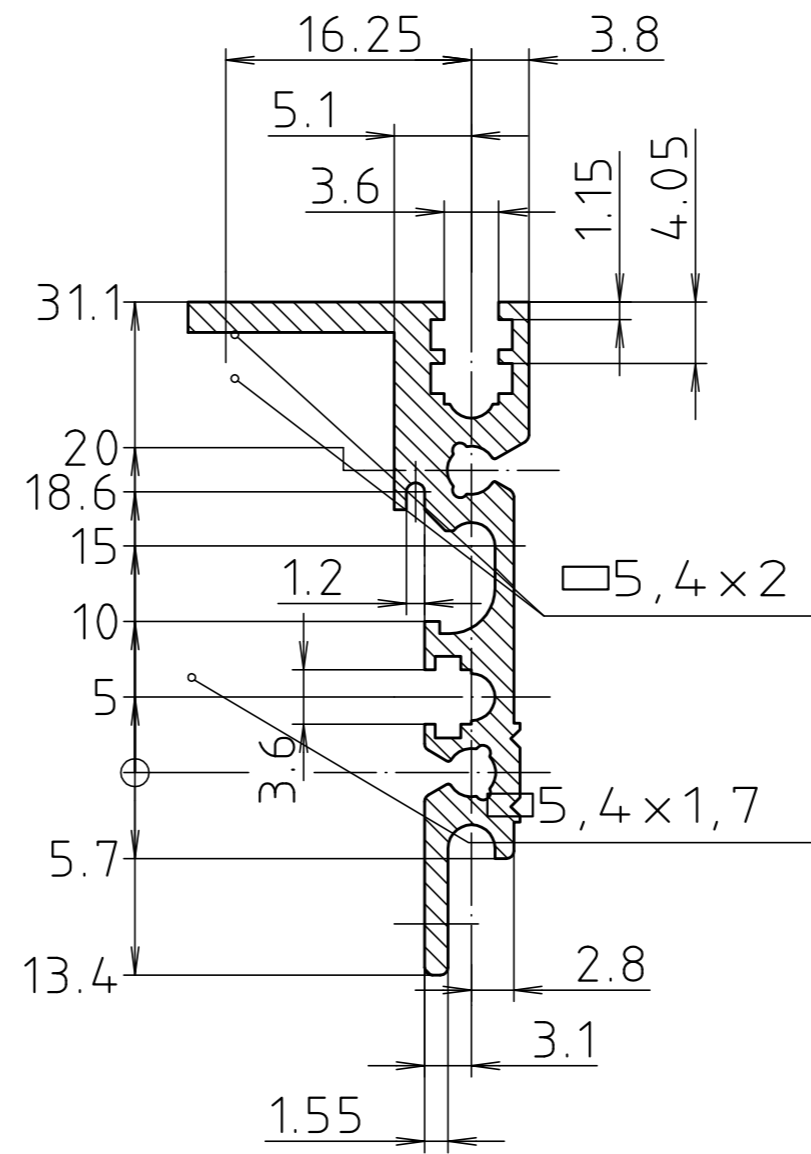

Gewinde zur Montage
der Klemmleiste/
Threads for mounting the clamp profile

Modell / model	TE / HP	L
PR 00021.12	21	111.76
PR 00042.12	42	218.44
PR 00063.12	63	325.12
PR 00084.12	84	431.8

Maßstab / Scale: 2:1

Zeichnungs-Nr. / Drawing-No.: 2G 5045.418.02

Artikel / Article: Interzoll
PR 000..12 Rückprofil / Rear profiles
Katalogzeichnung / Catalogue drawing

4086 07.03.2014
A.Nr. / Datum /
Alt-No. / Date:

DISK: 2 900 424
Datum / Date: 17.05.1989 SM