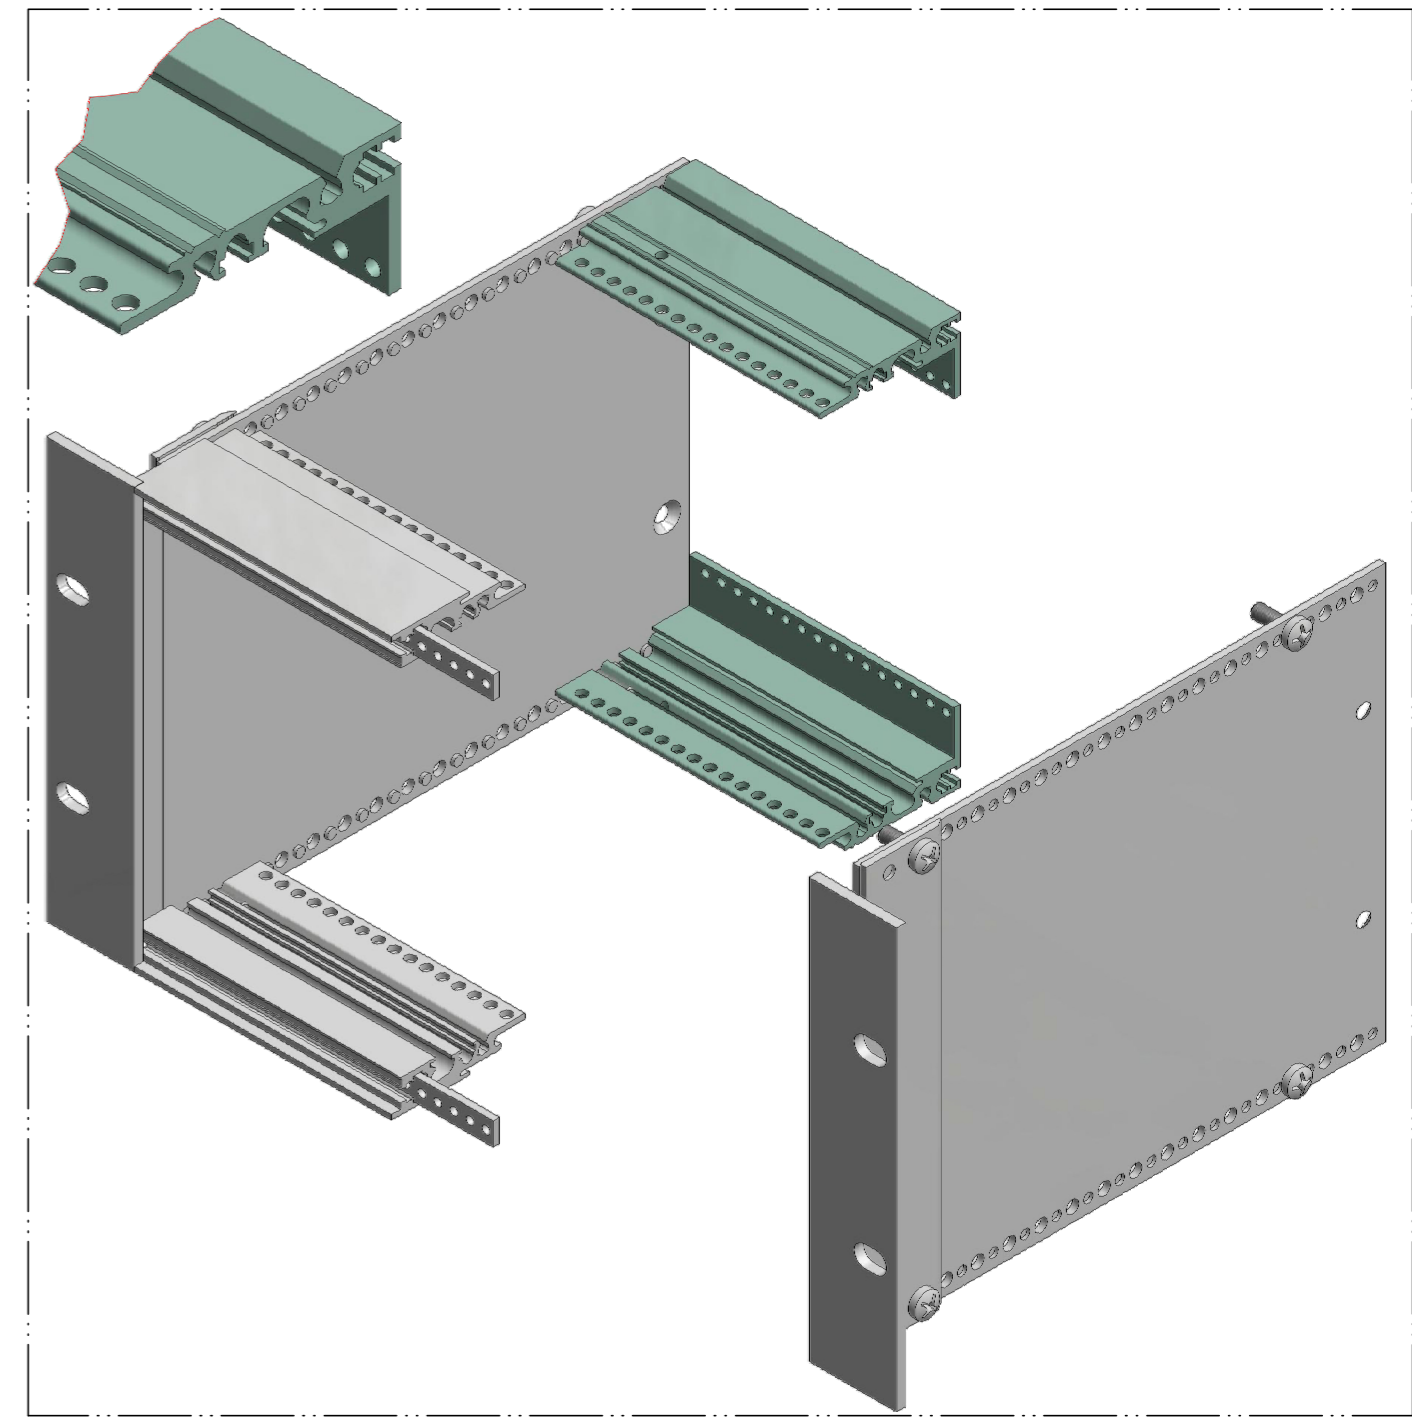

Gewinde zur Montage
der Klemmleiste/
Threads for mounting the clamp profile

Modell / model	TE / HP	L
PR 00021.12	21	111.76
PR 00042.12	42	218.44
PR 00063.12	63	325.12
PR 00084.12	84	431.8

Maßstab / Scale: 2:1

Zeichnungs-Nr. / Drawing-No.: 2G 5045.418.02

Artikel / Article: Interzoll
PR 000..12 Rückprofil / Rear profiles
Katalogzeichnung / Catalogue drawing

4086 07.03.2014
A.Nr. / Datum /
Alt-No. / Date:

DISK: 2 900 424
Datum / Date: 17.05.1989 SM