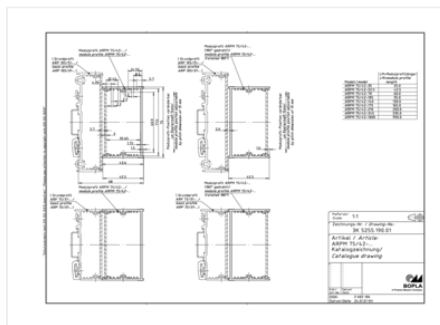

## Размеры

---

### Размеры

43.1 x 75 x 165 мм

### Чертеж продукции