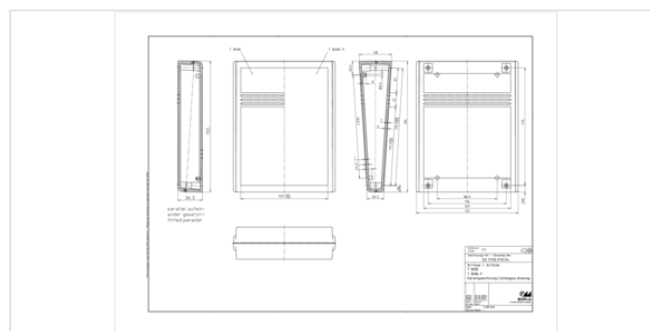

Futura / Bopult

Настольный корпус с поверхностью для плёночной клавиатуры

T 898 F

№ заказа: 47898200

IP 40; IP 54 по запросу

* = поставляется по запросу.

Свойства

Цвет

Светло-серый, похоже на RAL 7035

Класс защиты

IP 40

Материал корпуса

АБС; детали см. в Технических данных

Объём поставки

Верхняя и нижняя часть, винты, резиновые ножки

Размеры

Размеры

151 x 195 x 48 мм

Чертеж продукции

Пожалуйста, учтите следующее!

Для выравнивания давлений при изменении температур и исключения появления в связи с этим повышенной влажности внутри корпуса мы Вам рекомендуем использовать элементы для выравнивания давления .

59006219 SHR Z KA30x6

SD = 3,0 / ND = 2,4-2,6 / KD = 5,3