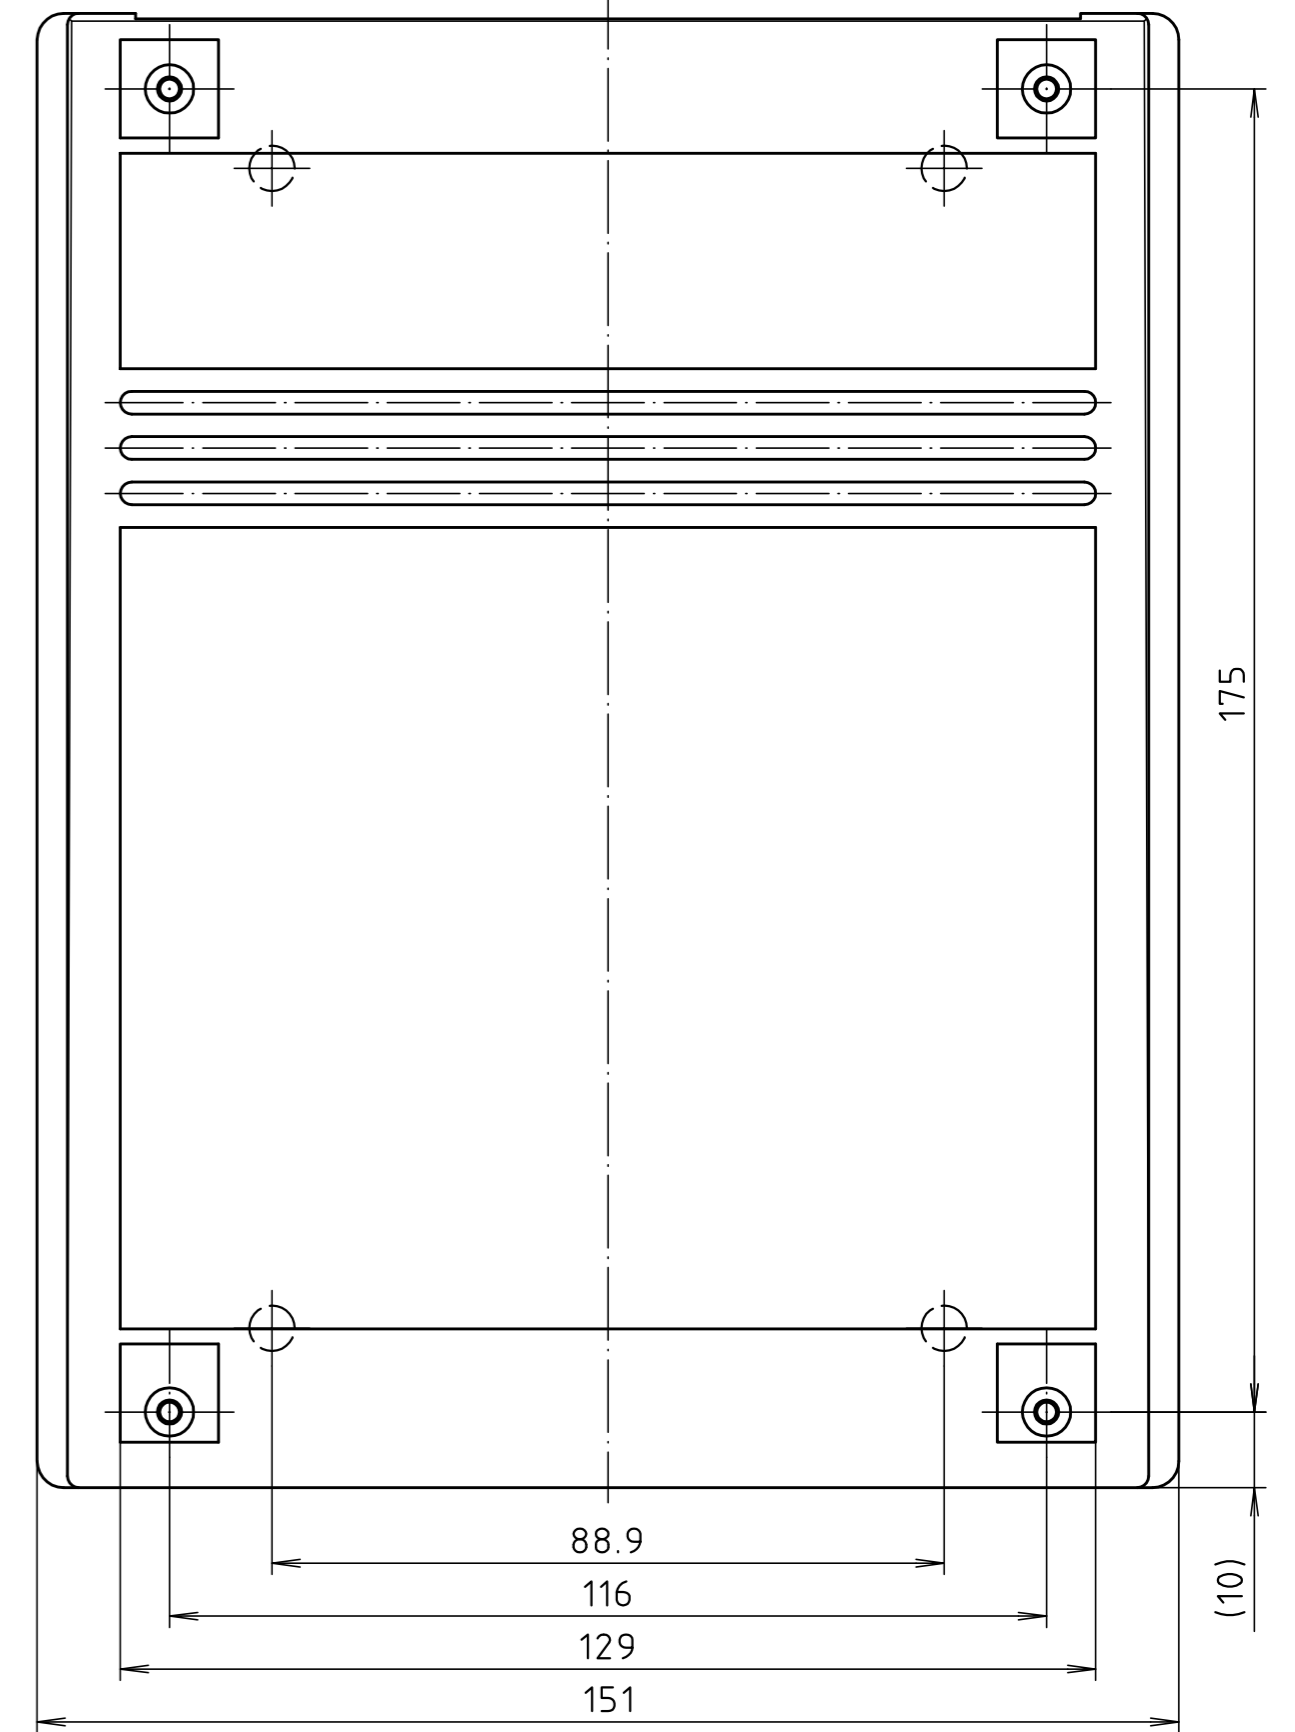

"Schutzvermerk nach DIN ISO 16016 beachten." "Please pay attention to copyright note DIN ISO 16016"

T 898 RO

T 898-F RO

Maßstab/
Scale: 1:1

Zeichnungs-Nr. / Drawing-No.:
2G 5150.009.02

Artikel / Article:
T 898 RO
T 898-F RO
Katalogzeichnung / Catalogue drawing