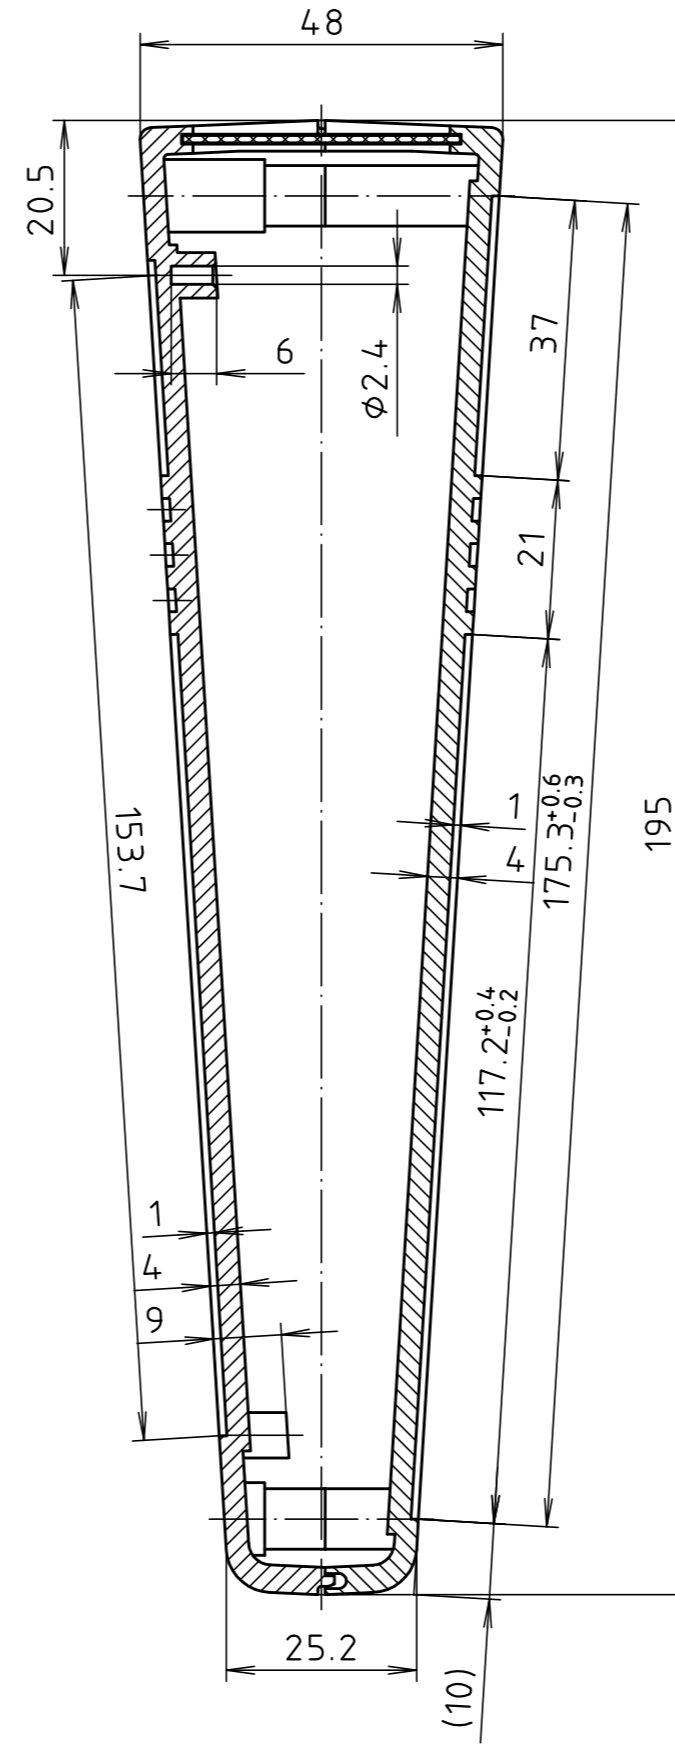

"Schutzvermerk nach DIN ISO 16016 beachten." "Please pay attention to copyright note DIN ISO 16016"

T 898 RO

T 898-F RO

Maßstab/
Scale: 1:1

Zeichnungs-Nr. / Drawing-No.:
2G 5150.009.02

Artikel / Article:
T 898 RO
T 898-F RO
Katalogzeichnung / Catalogue drawing

3623 08.08.2002

A.Nr./
Alt-No.:

Datum/
Date: 2 300 661

DISK: -
Datum/Date: -