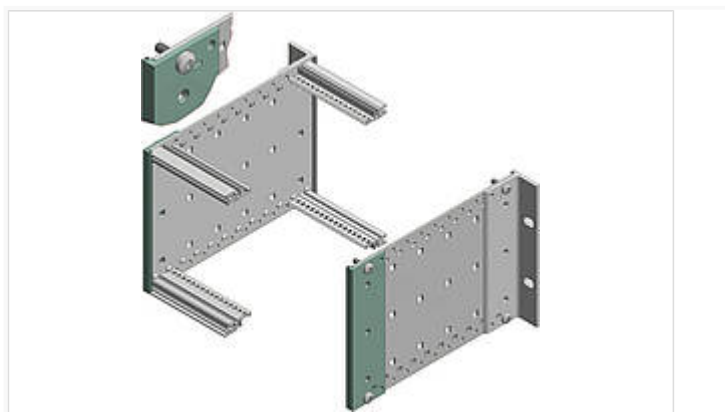

## Interzoll Modul

Замыкающие профили, пассивированный алюминий, для экранизации сзади, для всех боковых стенок

RAP/M 00600

№ заказа: 86506810

6 U

\* = поставляется по запросу.

### Свойства

---

Цвет

--

Материал корпуса

Профили Al Mg: Si 0,5; детали см. в Технических данных

Объём поставки

1 профиль

Указание

Монтаж производится с креплением профильных шин. Дополнительное свинчивание опционально с BFS/M 0600 **86000060** и 1500 **86000150**. С помощью универсального фланца можно монтировать и с передней стороны.