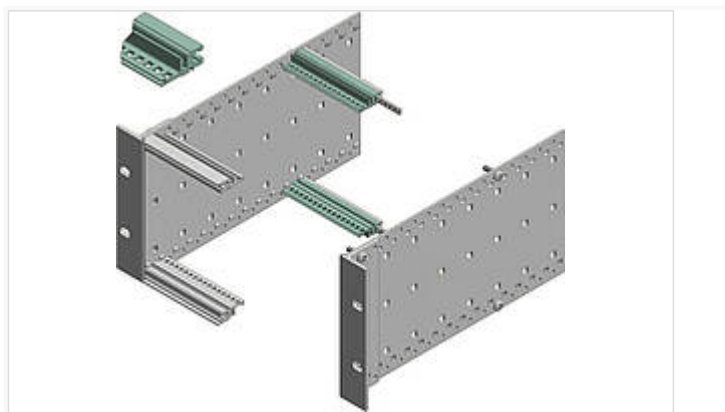

Interzoll Modul

Профили шин, алюминий, прозрачно-анодированный, для не прямого крепления плат
шины

PВ/М 00063

№ заказа: 86563410

63 НР

* = поставляется по запросу.

Свойства

Цвет

бесцветный анодированный

Материал корпуса

Профили Al Mg: Si 0,5; детали см. в Технических данных

Объём поставки

1 профиль

Указание

изолирующие полоски просьба заказывать отдельно.

Размеры