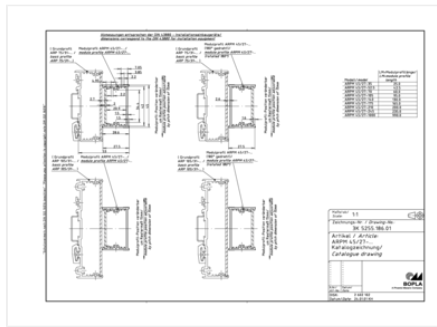

Класс защиты

IP 40

Материал корпуса

Прессованные профили: Al Mg Si 0,5, анодированные; профильные колпачки: полиамид 6,6-FR; детали см. в Технических данных

Объём поставки

Профиль модуля

Указание

«С» соответствует длине профиля, специальные длины и вспомогательные элементы для крепления модулей для частичного монтажа модулей - по запросу. Модульные крышки - в дополнительной оснастке

Размеры

Размеры

28.1 x 45 x 42.5 мм

Чертеж продукции

Пожалуйста, учтите следующее!

Для выравнивания давлений при изменении температур и исключения появления в связи с этим повышенной влажности внутри корпуса мы Вам рекомендуем использовать элементы для выравнивания давления .