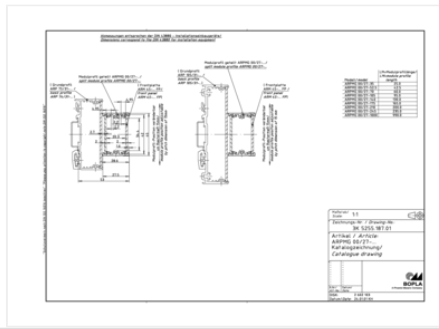

## Размеры

---

### Размеры

28.1 x 45 x 200 мм

### Чертеж продукции