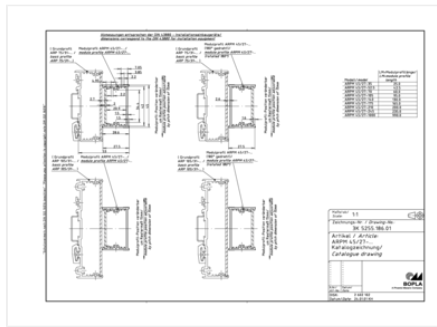

Класс защиты

IP 40

Материал корпуса

Прессованные профили: Al Mg Si 0,5, анодированные; профильные колпачки: полиамид 6,6-FR; детали см. в Технических данных

Объём поставки

Профиль модуля

Указание

«С» соответствует длине профиля, специальные длины и вспомогательные элементы для крепления модулей для частичного монтажа модулей - по запросу. Модульные крышки - в дополнительной оснастке

Размеры

Размеры

28.1 x 45 x 235 мм

Чертеж продукции

Пожалуйста, учтите следующее!

Для выравнивания давлений при изменении температур и исключения появления в связи с этим повышенной влажности внутри корпуса мы Вам рекомендуем использовать элементы для выравнивания давления .