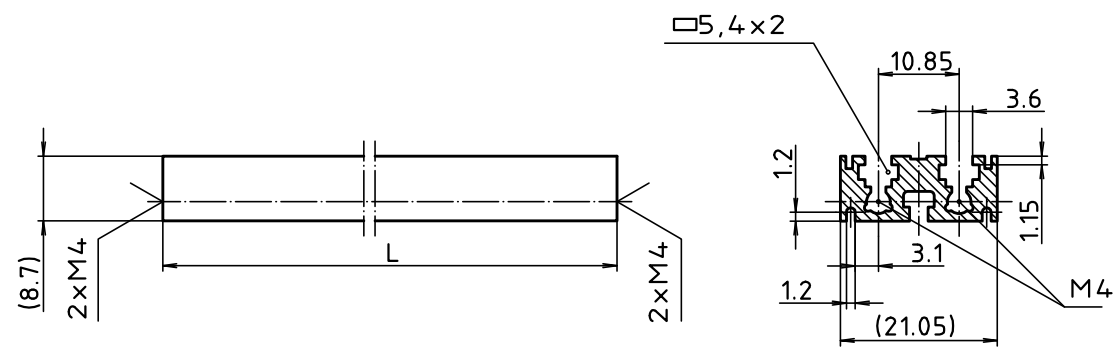

"Schutzvermerk nach DIN ISO 16016 beachten" "Please pay attention to copyright note DIN ISO 16016"

Modell / model	TE / HP	L
PBD 00621	21	111.76
PBD 00642	42	218.44
PBD 00663	63	325.12
PBD 00684	84	431.8

Maßstab / Scale: 2:1

Zeichnungs-Nr. / Drawing-No.:  
3G 5045.417.02

Artikel / Article:  
Interzoll  
PBD 006.. Doppelbuspr. 6HE  
PBD 006.. Double bus profiles 6U  
Katalogzeichnung / Catalogue drawing

4086	07.03.2014
Ä.Nr / Alt-No.:	Datum / Date:

DISK: 2 900 423  
Datum / Date: 17.05.1989 SM