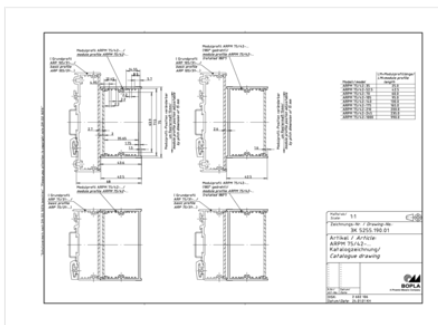

Класс защиты

IP 40

Материал корпуса

Прессованные профили: Al Mg Si 0,5, анодированные; профильные колпачки: полиамид 6,6-FR; детали см. в Технических данных

Объём поставки

Профиль модуля

Указание

«С» соответствует длине профиля, специальные длины и вспомогательные элементы для крепления модулей для частичного монтажа модулей - по запросу. Модульные крышки и передние платы - в дополнительной оснастке

Размеры

Размеры

43.1 x 75 x 235 мм

Чертеж продукции

Пожалуйста, учтите следующее!

Для выравнивания давлений при изменении температур и исключения появления в связи с этим повышенной влажности внутри корпуса мы Вам рекомендуем использовать элементы для выравнивания давления .