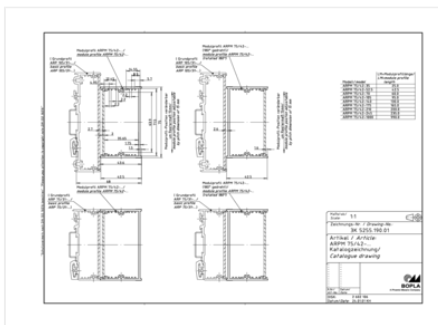

Класс защиты

IP 40

Материал корпуса

Прессованные профили: Al Mg Si 0,5, анодированные; профильные колпачки: полиамид 6,6-FR; детали см. в Технических данных

Объём поставки

Профиль модуля

Указание

«С» соответствует длине профиля, специальные длины и вспомогательные элементы для крепления модулей для частичного монтажа модулей - по запросу. Модульные крышки и передние платы - в дополнительной оснастке

Размеры

Размеры

43.1 x 75 x 42.5 мм

Чертеж продукции

Пожалуйста, учтите следующее!

Для выравнивания давлений при изменении температур и исключения появления в связи с этим повышенной влажности внутри корпуса мы Вам рекомендуем использовать элементы для выравнивания давления .