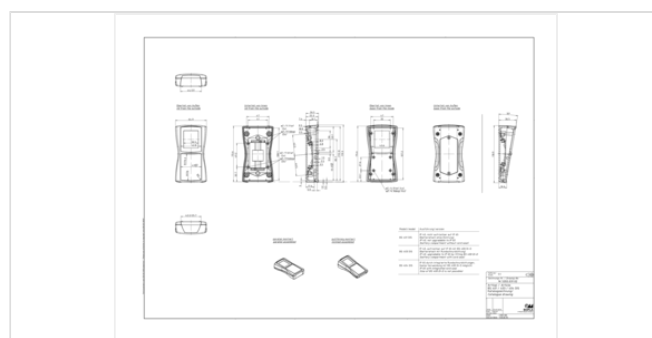

Чертеж продукции

Пожалуйста, учтите следующее!

Для выравнивания давлений при изменении температур и исключения появления в связи с этим повышенной влажности внутри корпуса мы Вам рекомендуем использовать элементы для выравнивания давления .

» Дальнейшая информация