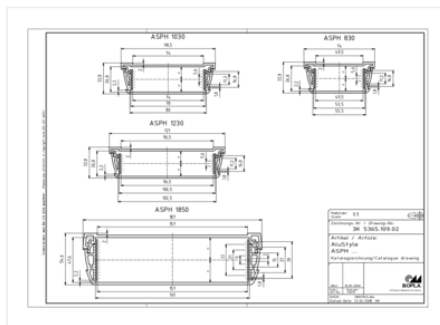

Пожалуйста, учтите следующее!

Для выравнивания давлений при изменении температур и исключения появления в связи с этим повышенной влажности внутри корпуса мы Вам рекомендуем использовать элементы для выравнивания давления .

» Дальнейшая информация

Техническая документация / Загрузки

Технические чертежи

Трёхмерные (3D) данные изделия в формате STEP: Необходимо зарегистрироваться

Чертеж для механической обработки: 94232150 ASPH-1230-0150-7024-G.dxf (339.4 кБ)

Здесь Вы найдете фрезеровочные контуры в файле формата DXS. (Sub D, USB, HDMI, резьбовые кабельные вводы, ...)

Чертеж продукции в формате PDF 94232150 ASPH-1230-0150-7024.pdf (139.4 кБ)

Чертеж продукции в формате DXF 94232150 ASPH-1230-0150-7024.dxf (710.8 кБ)

Product information

Alustyle RUS.pdf (2.2 МБ)

руководства по монтажу

Alustyle ASPH Profil Geteilt Profile Divided 94111801.pdf (185.6 кБ)

Протоколы заводских испытаний

691 WPZ-Alustyle-ASPH DE.pdf (191.3 кБ)

691 WPZ-Alustyle-ASPH EN.pdf (183.5 кБ)

686 WPZ-Alustyle-ASP DE.pdf (179.3 кБ)

686 WPZ-Alustyle-ASP EN.pdf (151.6 кБ)

Подходящие комплектующие

Замыкающая крышка

94431100 ASD 1230-9006 Для ASP... 1230

серебряный

94432100 ASD 1230-7024 Для ASP... 1230

графитовый серый

Монтажная крышка со съёмной алюминиевой крышкой

94432400 ASM 1230 AL-7024 Для ASP... 1230

графитовый серый

94431400 ASM 1230 AL-9006 Для ASP... 1230

серебряный

Монтажная крышка с алюминиевой дверкой на шарнире, сторона шарнира - сторона плёнки

94432200* ASM 1230 SAL1-7024 Для ASP... 1230

графитовый серый

94431200* ASM 1230 SAL1-9006 Для ASP... 1230

серебряный