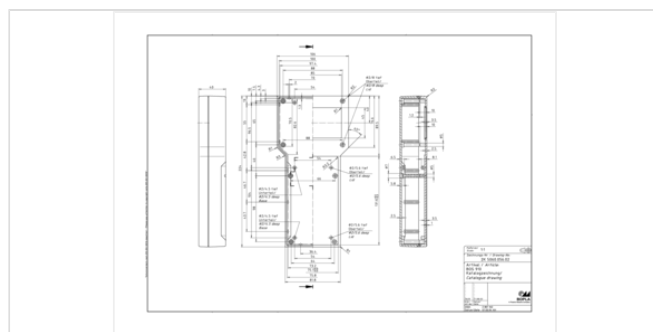

Размеры

Размеры

224 x 106 x 40 мм

Чертеж продукции

Пожалуйста, учтите следующее!

Для выравнивания давлений при изменении температур и исключения появления в связи с этим повышенной влажности внутри корпуса мы Вам рекомендуем использовать элементы для выравнивания давления .