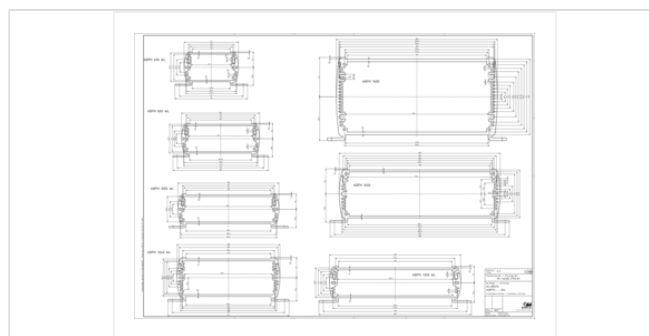

Объём поставки

профиль корпуса, из 2 частей, включая уплотнение профиля

Указание

«С» соответствует длине профиля. Специальные длины по запросу.

Размеры

Размеры

106 x 32 x 100 мм

Чертеж продукции