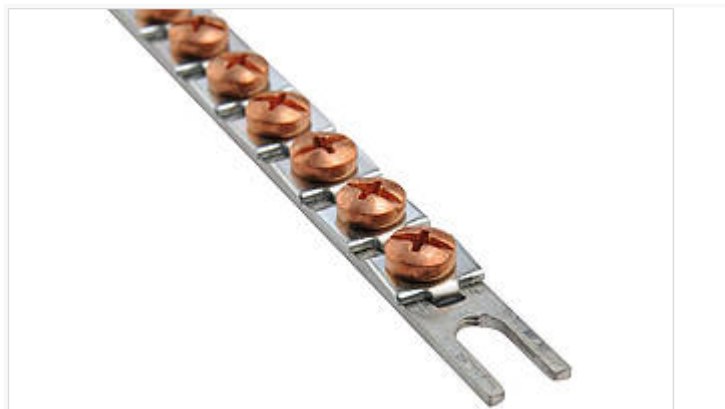

Euromas Aluminium / Euromas F05

Шины заземления с установленными зажимами

E

№ заказа: 21004950

Для A 131

* = поставляется по запросу.

Свойства

Цвет

--

Материал корпуса

G Al Si 12, уплотнение из вспененного полиуретана

детали см. в Технических данных

Объём поставки

1 шина заземления

Пожалуйста, учтите следующее!

Для выравнивания давлений при изменении температур и исключения появления в связи с этим повышенной влажности внутри корпуса мы Вам рекомендуем использовать элементы для выравнивания давления .