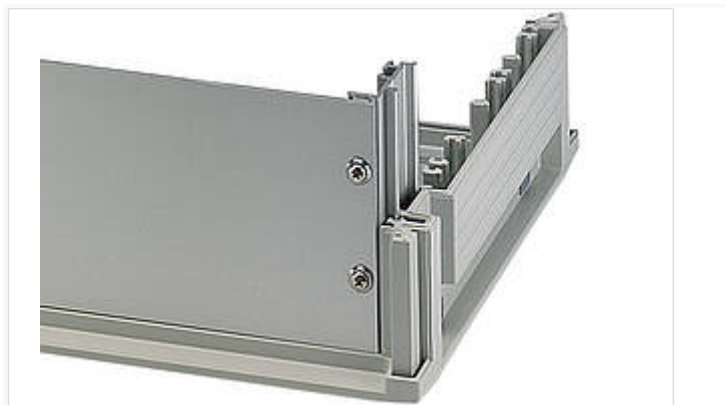

Internorm

Привинчиваемые передние / задние платы, алюминий, прозрачно-анодированный

FPS 00380

№ заказа: 31000060

Для IN ..080

* = поставляется по запросу.

Свойства

Цвет

--

Материал корпуса

PS (полистирол); детали см. в Технических данных

Объем поставки

1 передняя плата

Указание

Может использоваться только с 19-дюймовым профилем PZ.... Дополнительные размеры - по запросу. Монтажный материал KM 5 [54700350](#), KS 5 [54700360](#), KU 5 [54700370](#) - в дополнительной оснастке.