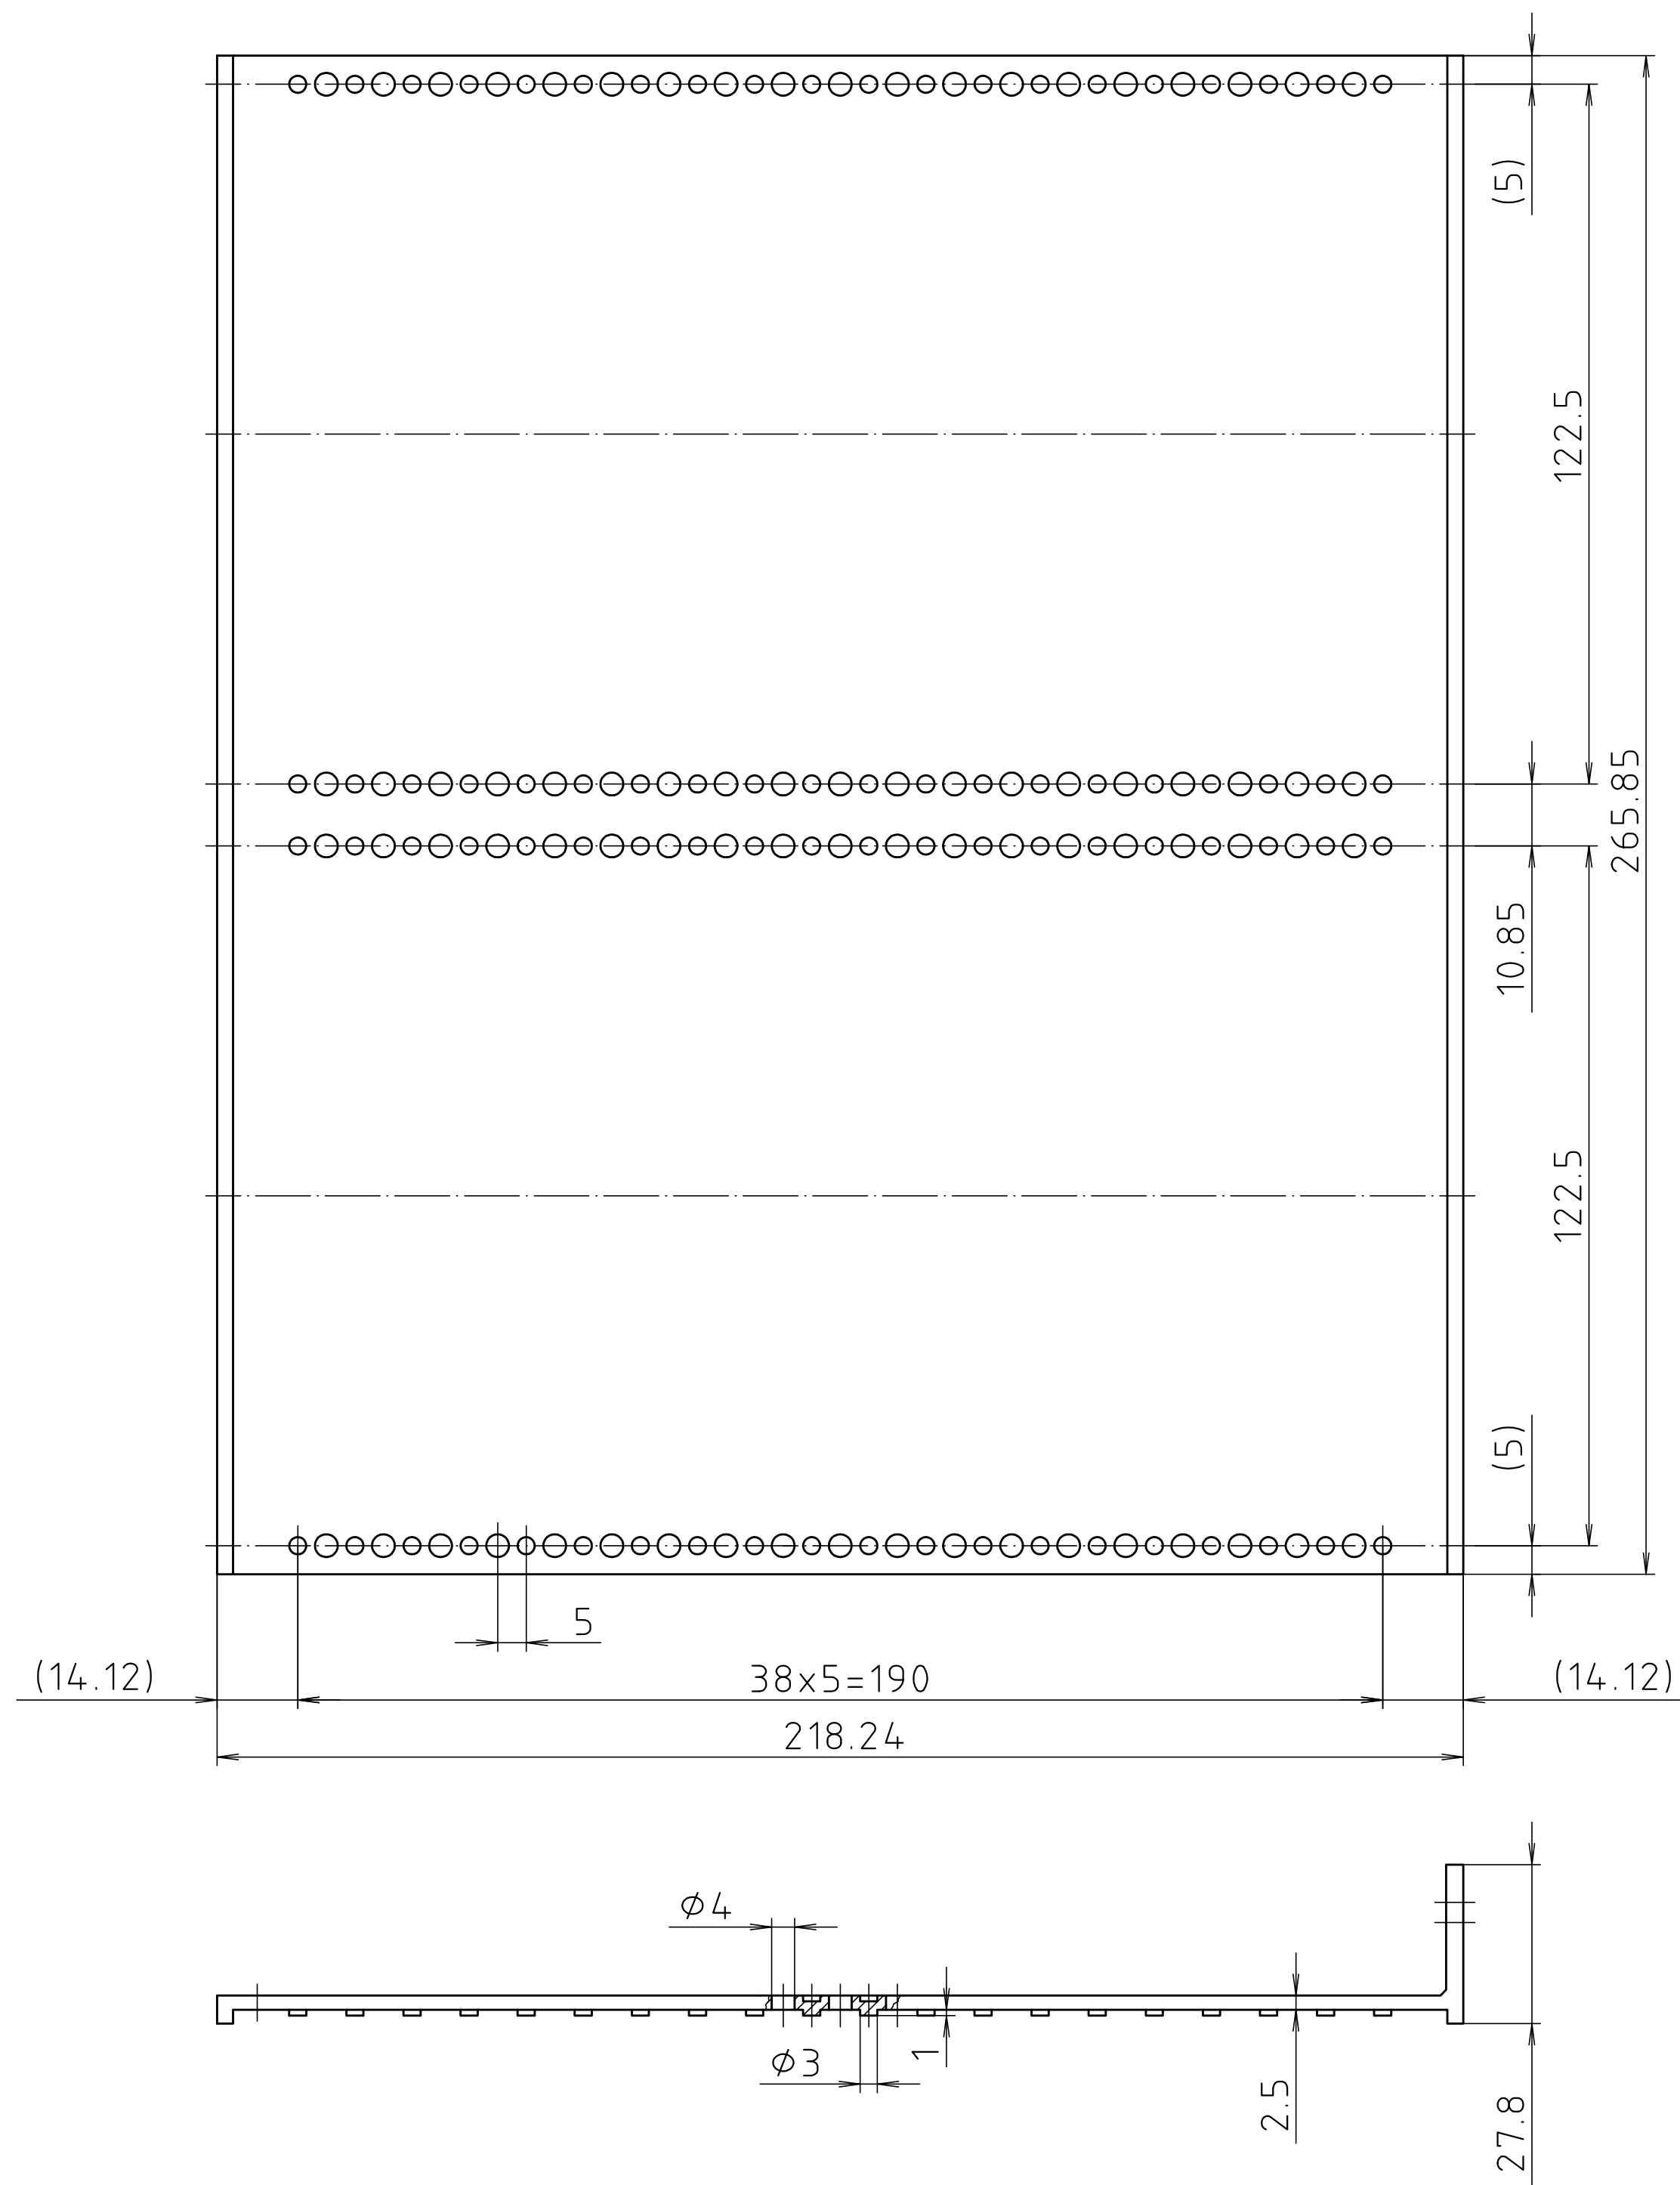

"Schutzvermerk nach DIN ISO 16016 beachten." "Please pay attention to copyright note DIN ISO 16016"

TYP	HE/U
BSW 22600	6

Maßstab/ Scale:	1:1	
Zeichnungs-Nr. / Drawing-No.: 2G 5045.877.01		
Artikel / Article: BSW 22600 Katalogzeichnung/ Catalogue drawing		
A.Nr./ Alt-No.:	Datum/ Date:	
DISK: 2 900 869		
Datum/Date: 17.06.92 OK		