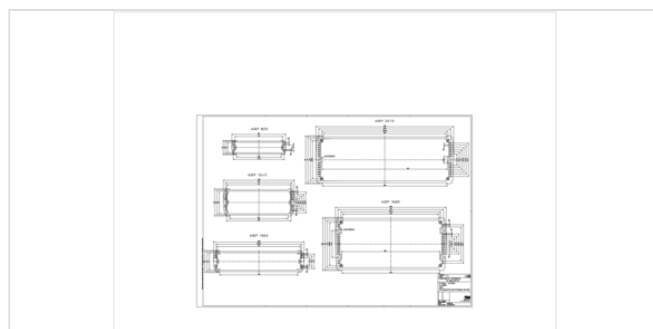

Чертеж продукции

Пожалуйста, учтите следующее!

Для выравнивания давлений при изменении температур и исключения появления в связи с этим повышенной влажности внутри корпуса мы Вам рекомендуем использовать элементы для выравнивания давления .

» Дальнейшая информация

Техническая документация / Загрузки

Технические чертежи

Product information