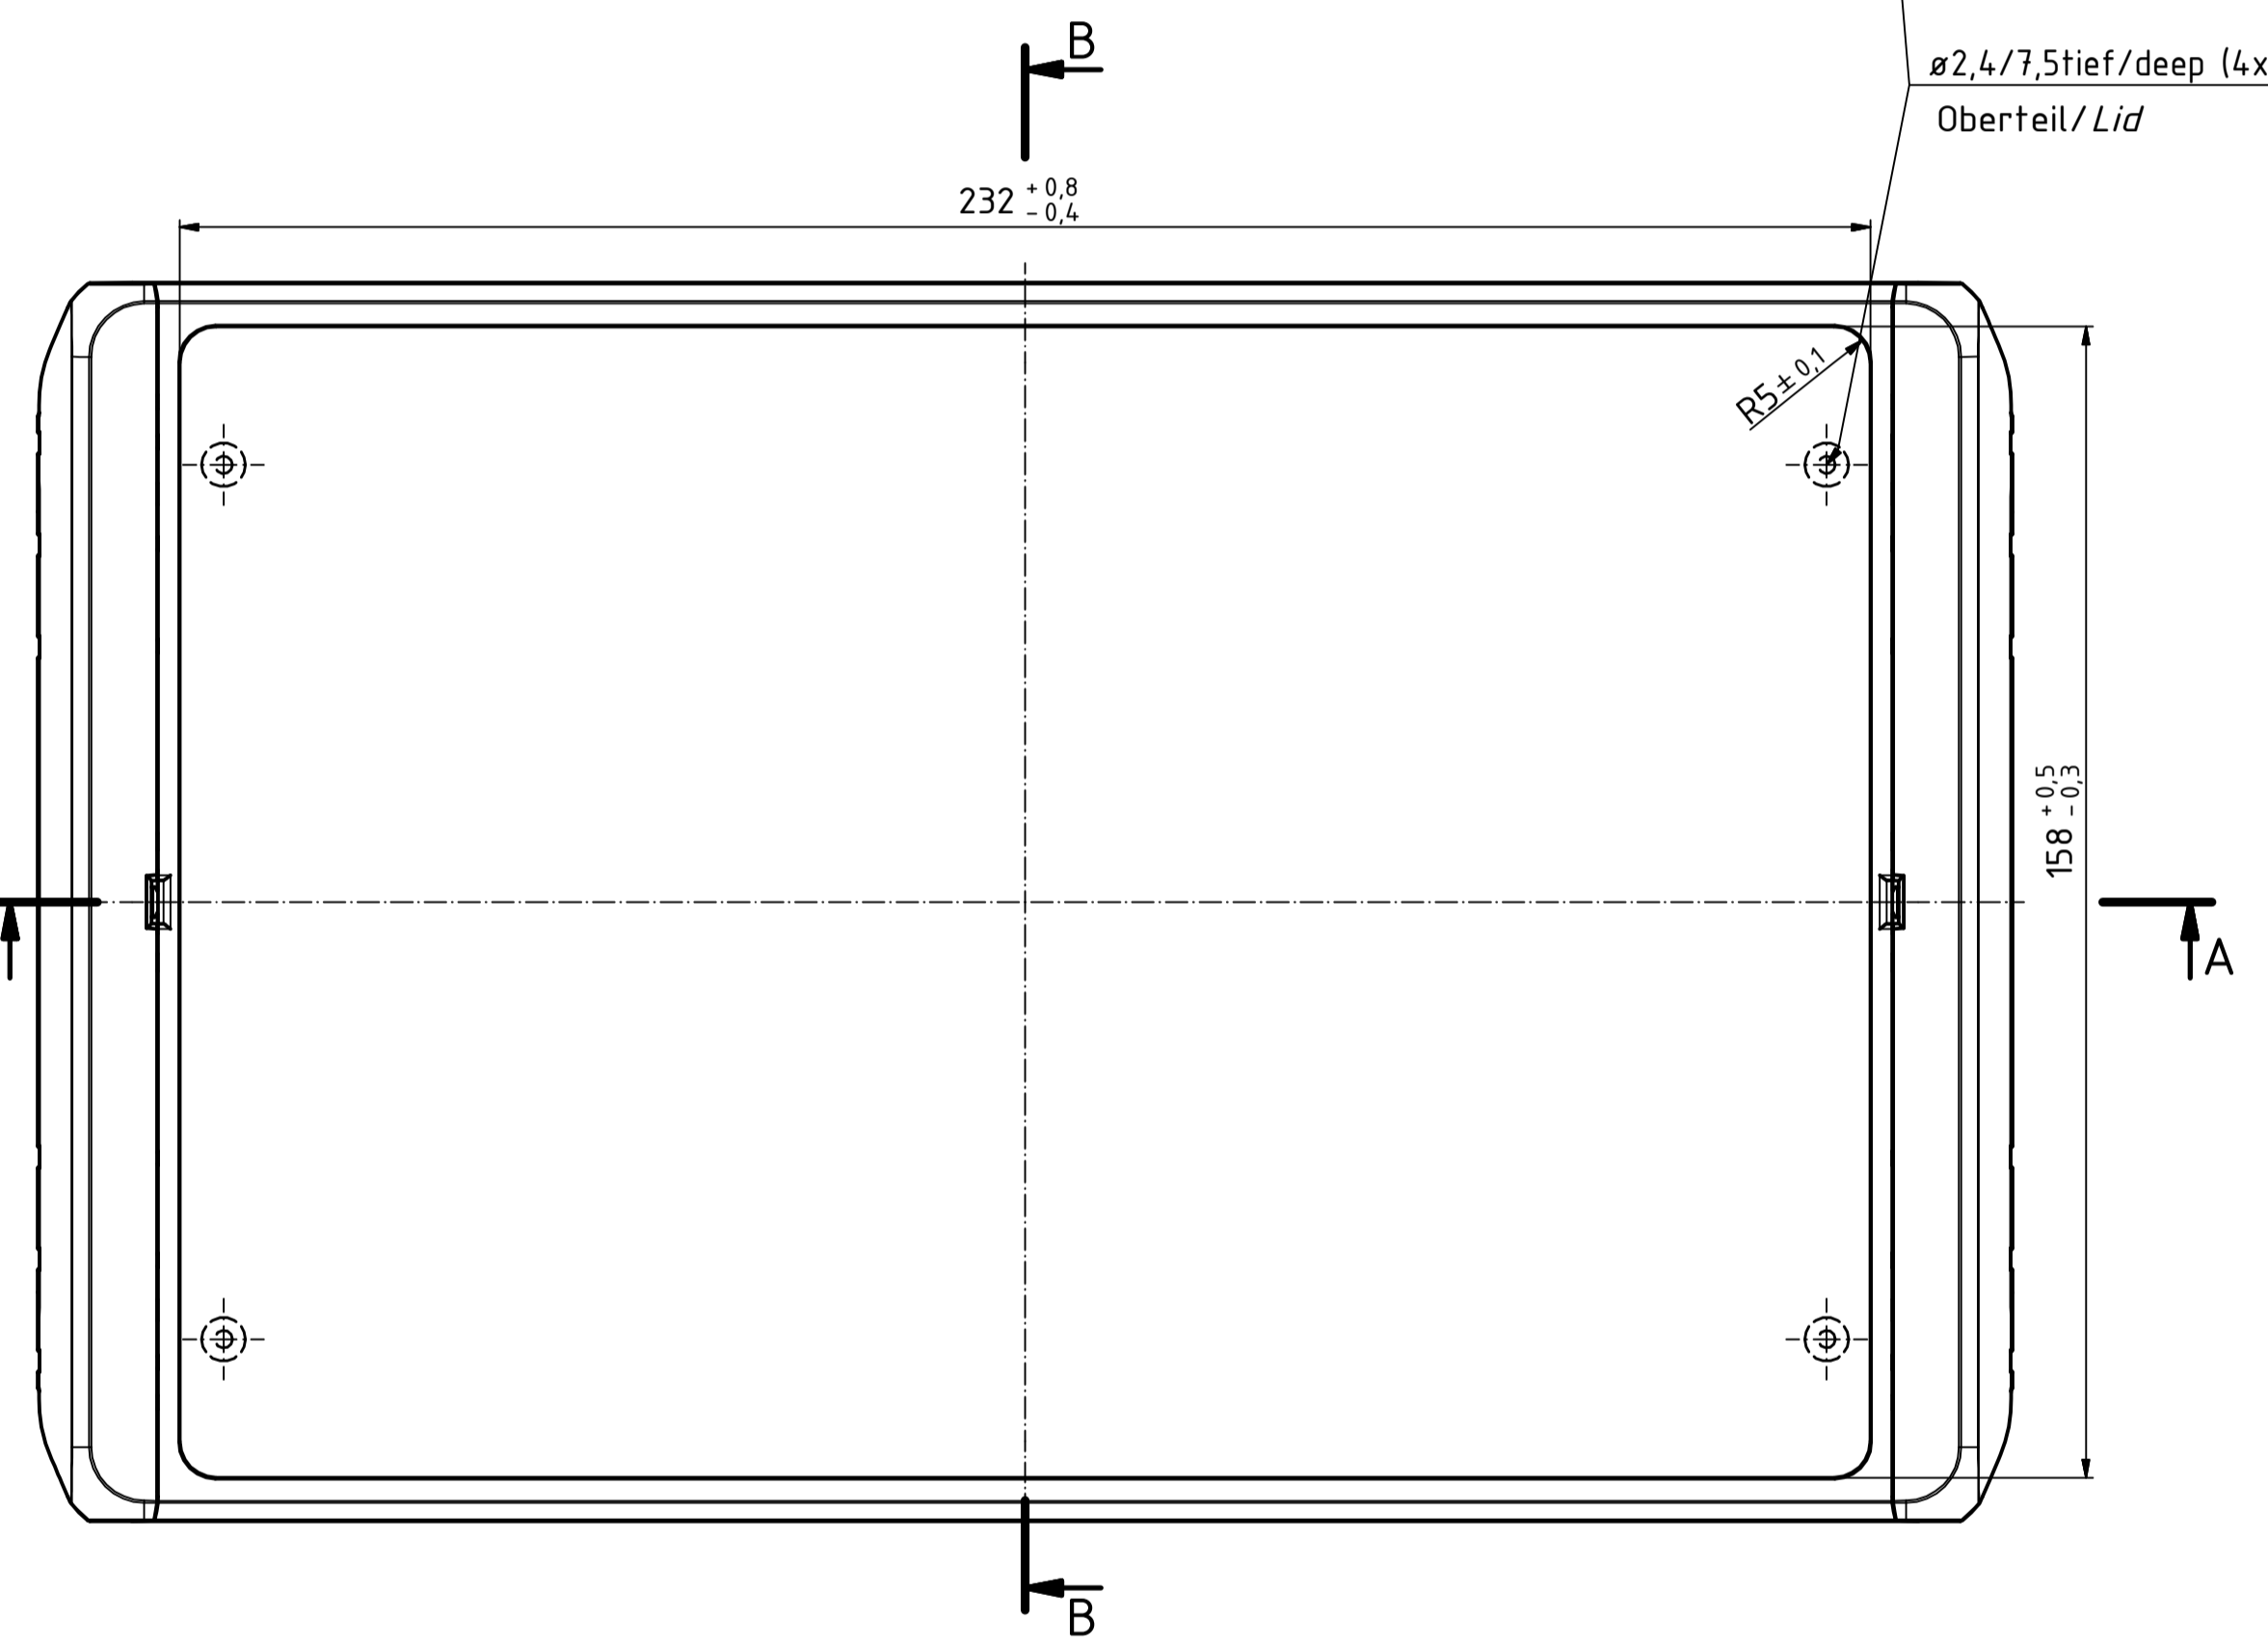

"Schutzvermerk nach DIN ISO 16016 beachten" - "Please pay attention to copyright note DIN ISO 16016"

Maßstab/ Scale:	1:1, 1:2, 1:5	
Zeichnungs-Nr. / Drawing-No.:	1K 5390.191.01	
Artikel / Article:	BOCUBE B-261712	
Katalogzg./Catalogue draw.		
A.Nr./ Art.No.:	Datum/ Date:	
DISK: 2503724.idw Datum/Date: 28.10.2014 KH		