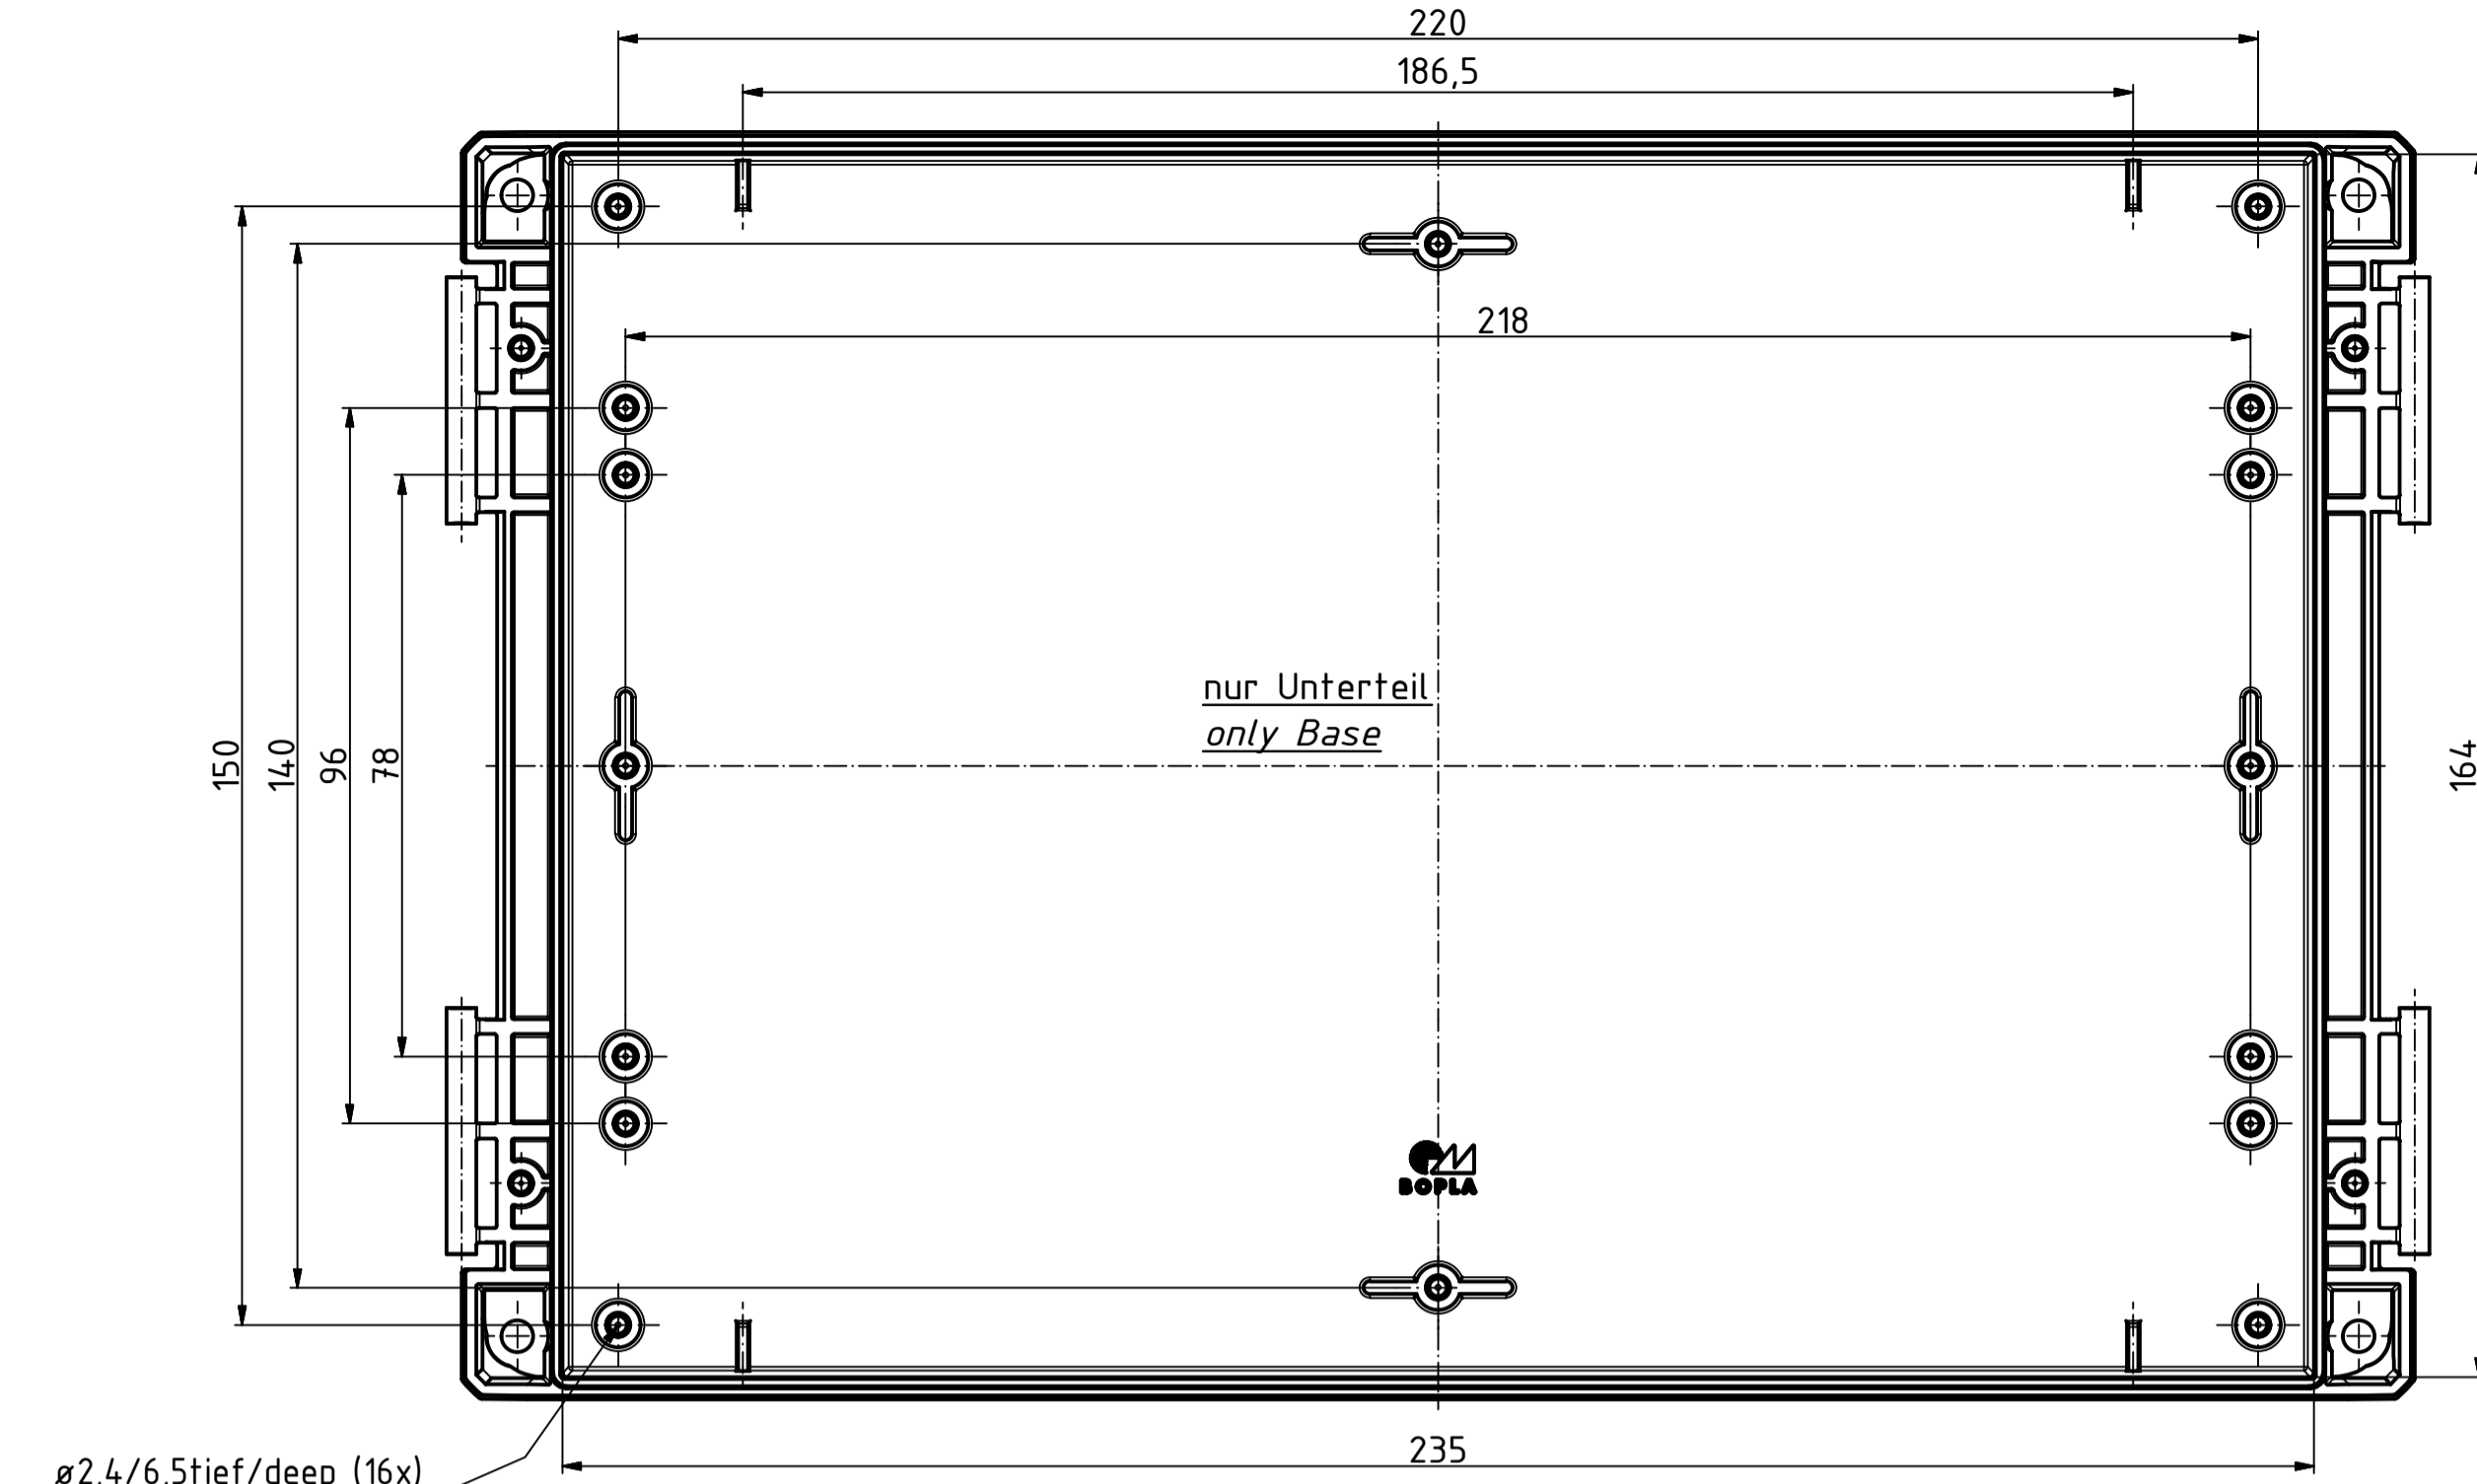

"Schutzvermerk nach DIN ISO 16016 beachten" - "Please pay attention to copyright note DIN ISO 16016"

Maßstab/ Scale:	1:1, 1:2, 1:5	
Zeichnungs-Nr. / Drawing-No.:	1K 5390.191.01	
Artikel / Article:	BOCUBE B-261712	
Katalogzg./Catalogue draw.		
A.Nr./ Art.No.:	Datum/ Date:	
DISK: 2503724.idw Datum/Date: 28.10.2014 KH		