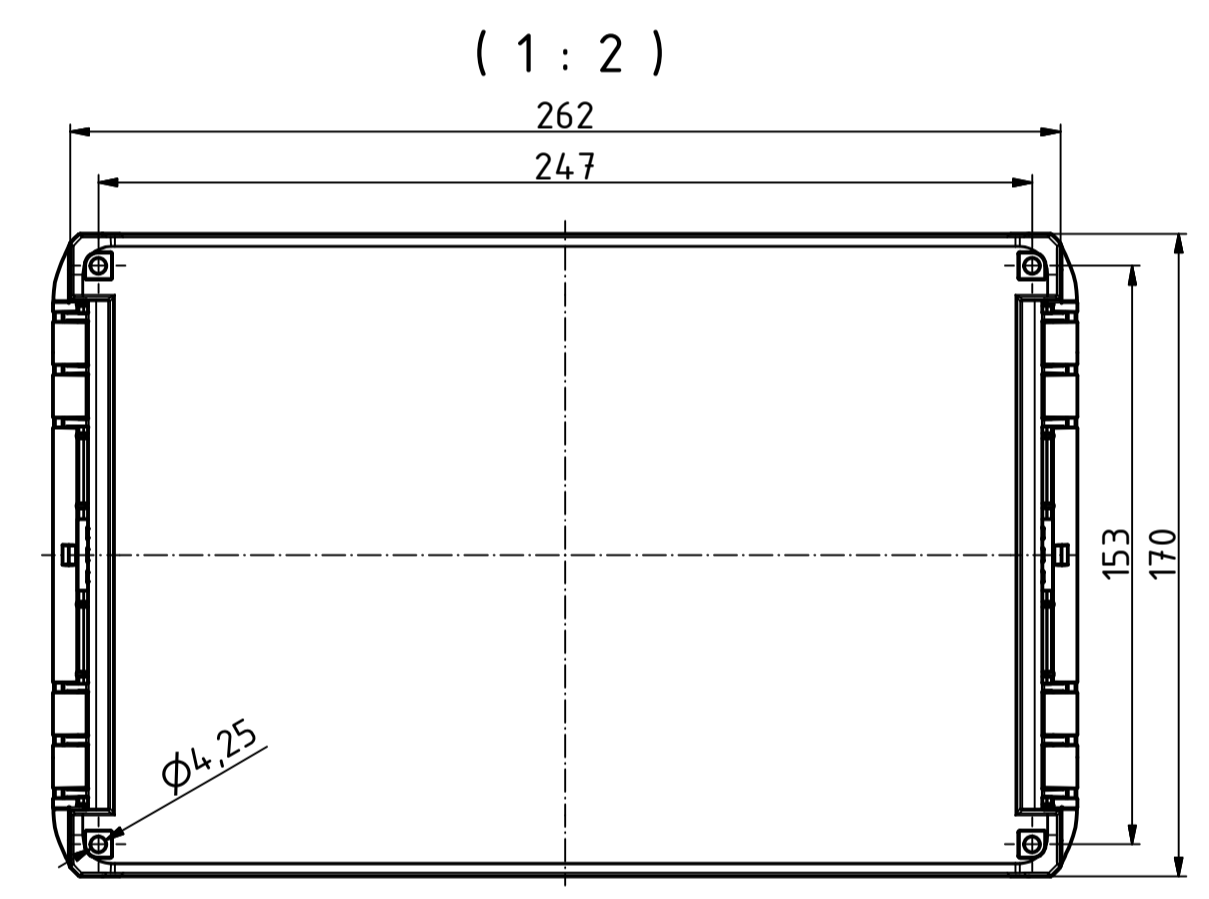

"Schutzvermerk nach DIN ISO 16016 beachten" - "Please pay attention to copyright note DIN ISO 16016"

Maßstab/ Scale:	1:1, 1:2, 1:5	
Zeichnungs-Nr. / Drawing-No.:	1K 5390.191.01	
Artikel / Article:	BOCUBE B-261712	
Katalogzg./Catalogue draw.		
A.Nr./ Art.No.:	Datum/ Date:	
DISK: 2503724.idw Datum/Date: 28.10.2014 KH		