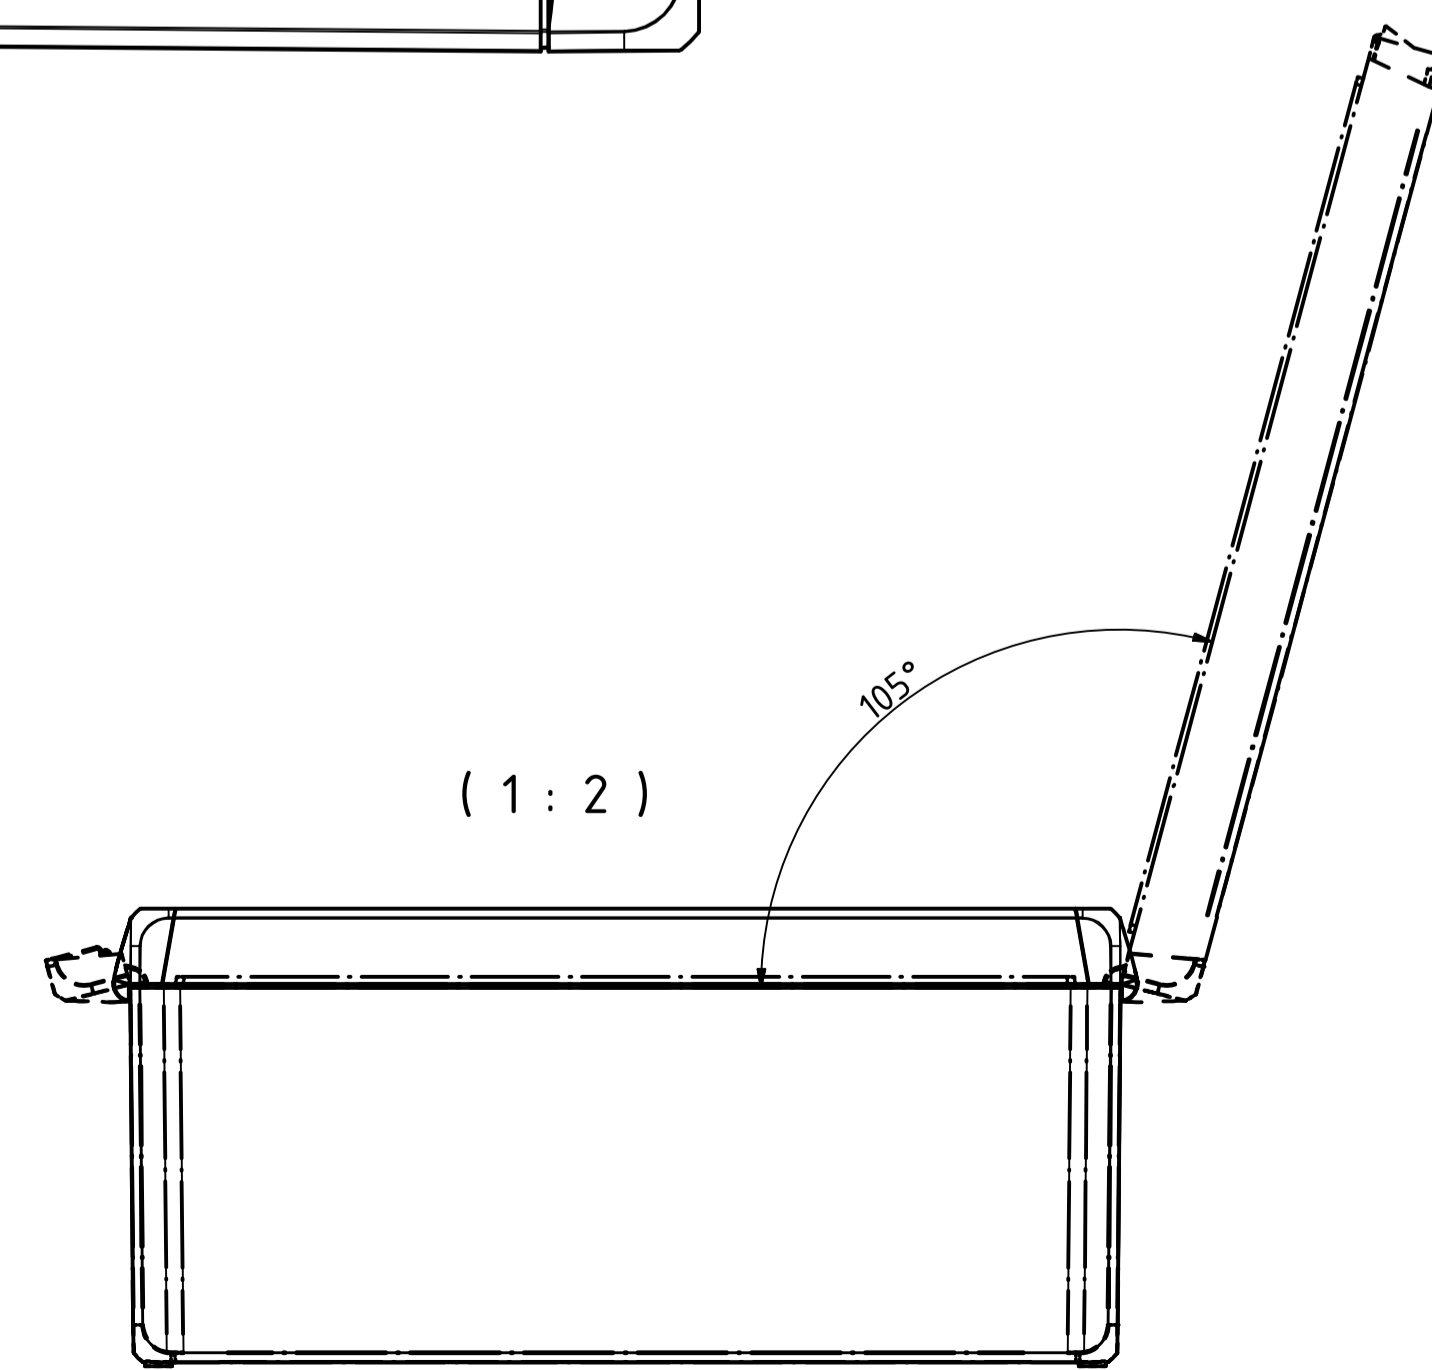

"Schutzvermerk nach DIN ISO 16016 beachten" - "Please pay attention to copyright note DIN ISO 16016"

Maßstab/ Scale:	1:1, 1:2, 1:5	
Zeichnungs-Nr. / Drawing-No.:	1K 5390.191.01	
Artikel / Article:	BOCUBE B-261712	
Katalogzg./Catalogue draw.		
A.Nr./ Art.No.:	Datum/ Date:	
DISK: 2503724.idw Datum/Date: 28.10.2014 KH		