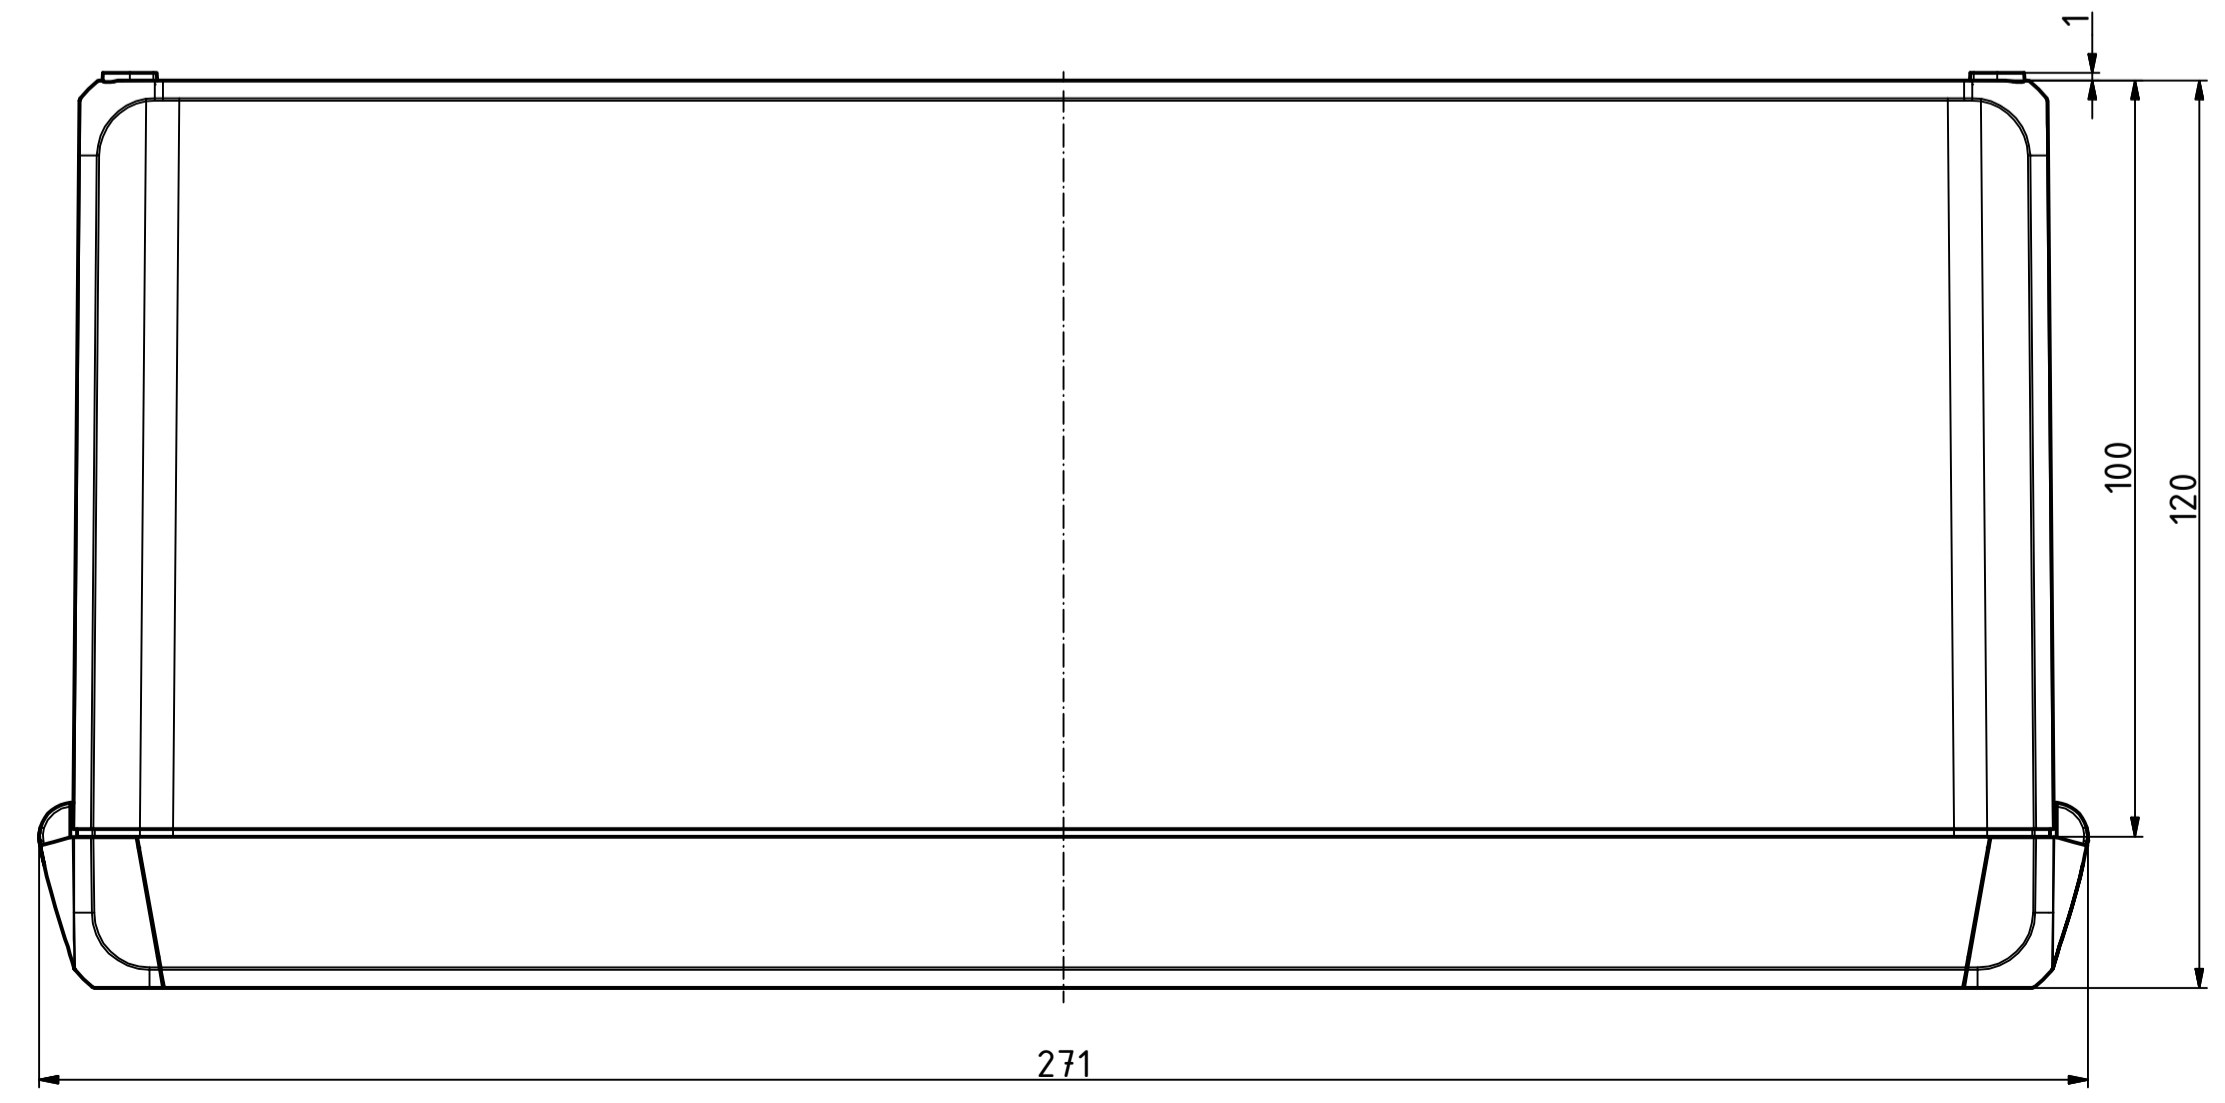

"Schutzvermerk nach DIN ISO 16016 beachten" - "Please pay attention to copyright note DIN ISO 16016"

Maßstab/ Scale:	1:1, 1:2, 1:5	
Zeichnungs-Nr. / Drawing-No.:	1K 5390.191.01	
Artikel / Article:	BOCUBE B-261712	
Katalogzg./Catalogue draw.		
A.Nr./ Art.No.:	Datum/ Date:	
DISK: 2503724.idw Datum/Date: 28.10.2014 KH		