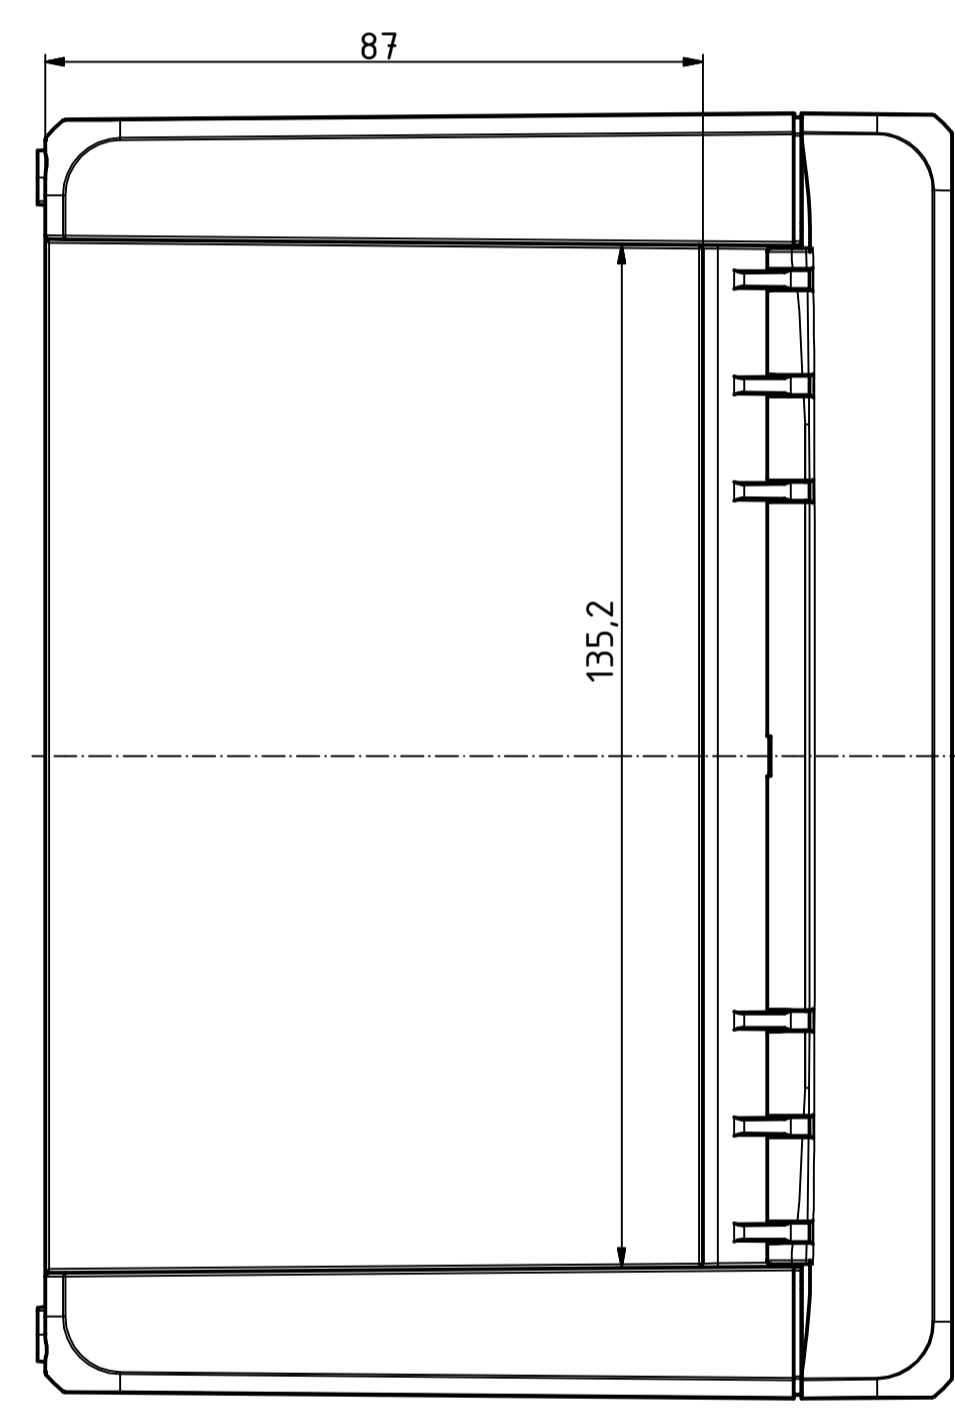

"Schutzvermerk nach DIN ISO 16016 beachten" - "Please pay attention to copyright note DIN ISO 16016"

Maßstab/ Scale:	1:1, 1:2, 1:5	
Zeichnungs-Nr. / Drawing-No.:	1K 5390.191.01	
Artikel / Article:	BOCUBE B-261712	
Katalogzg./Catalogue draw.		
A.Nr./ Art.No.:	Datum/ Date:	
DISK: 2503724.idw Datum/Date: 28.10.2014 KH		