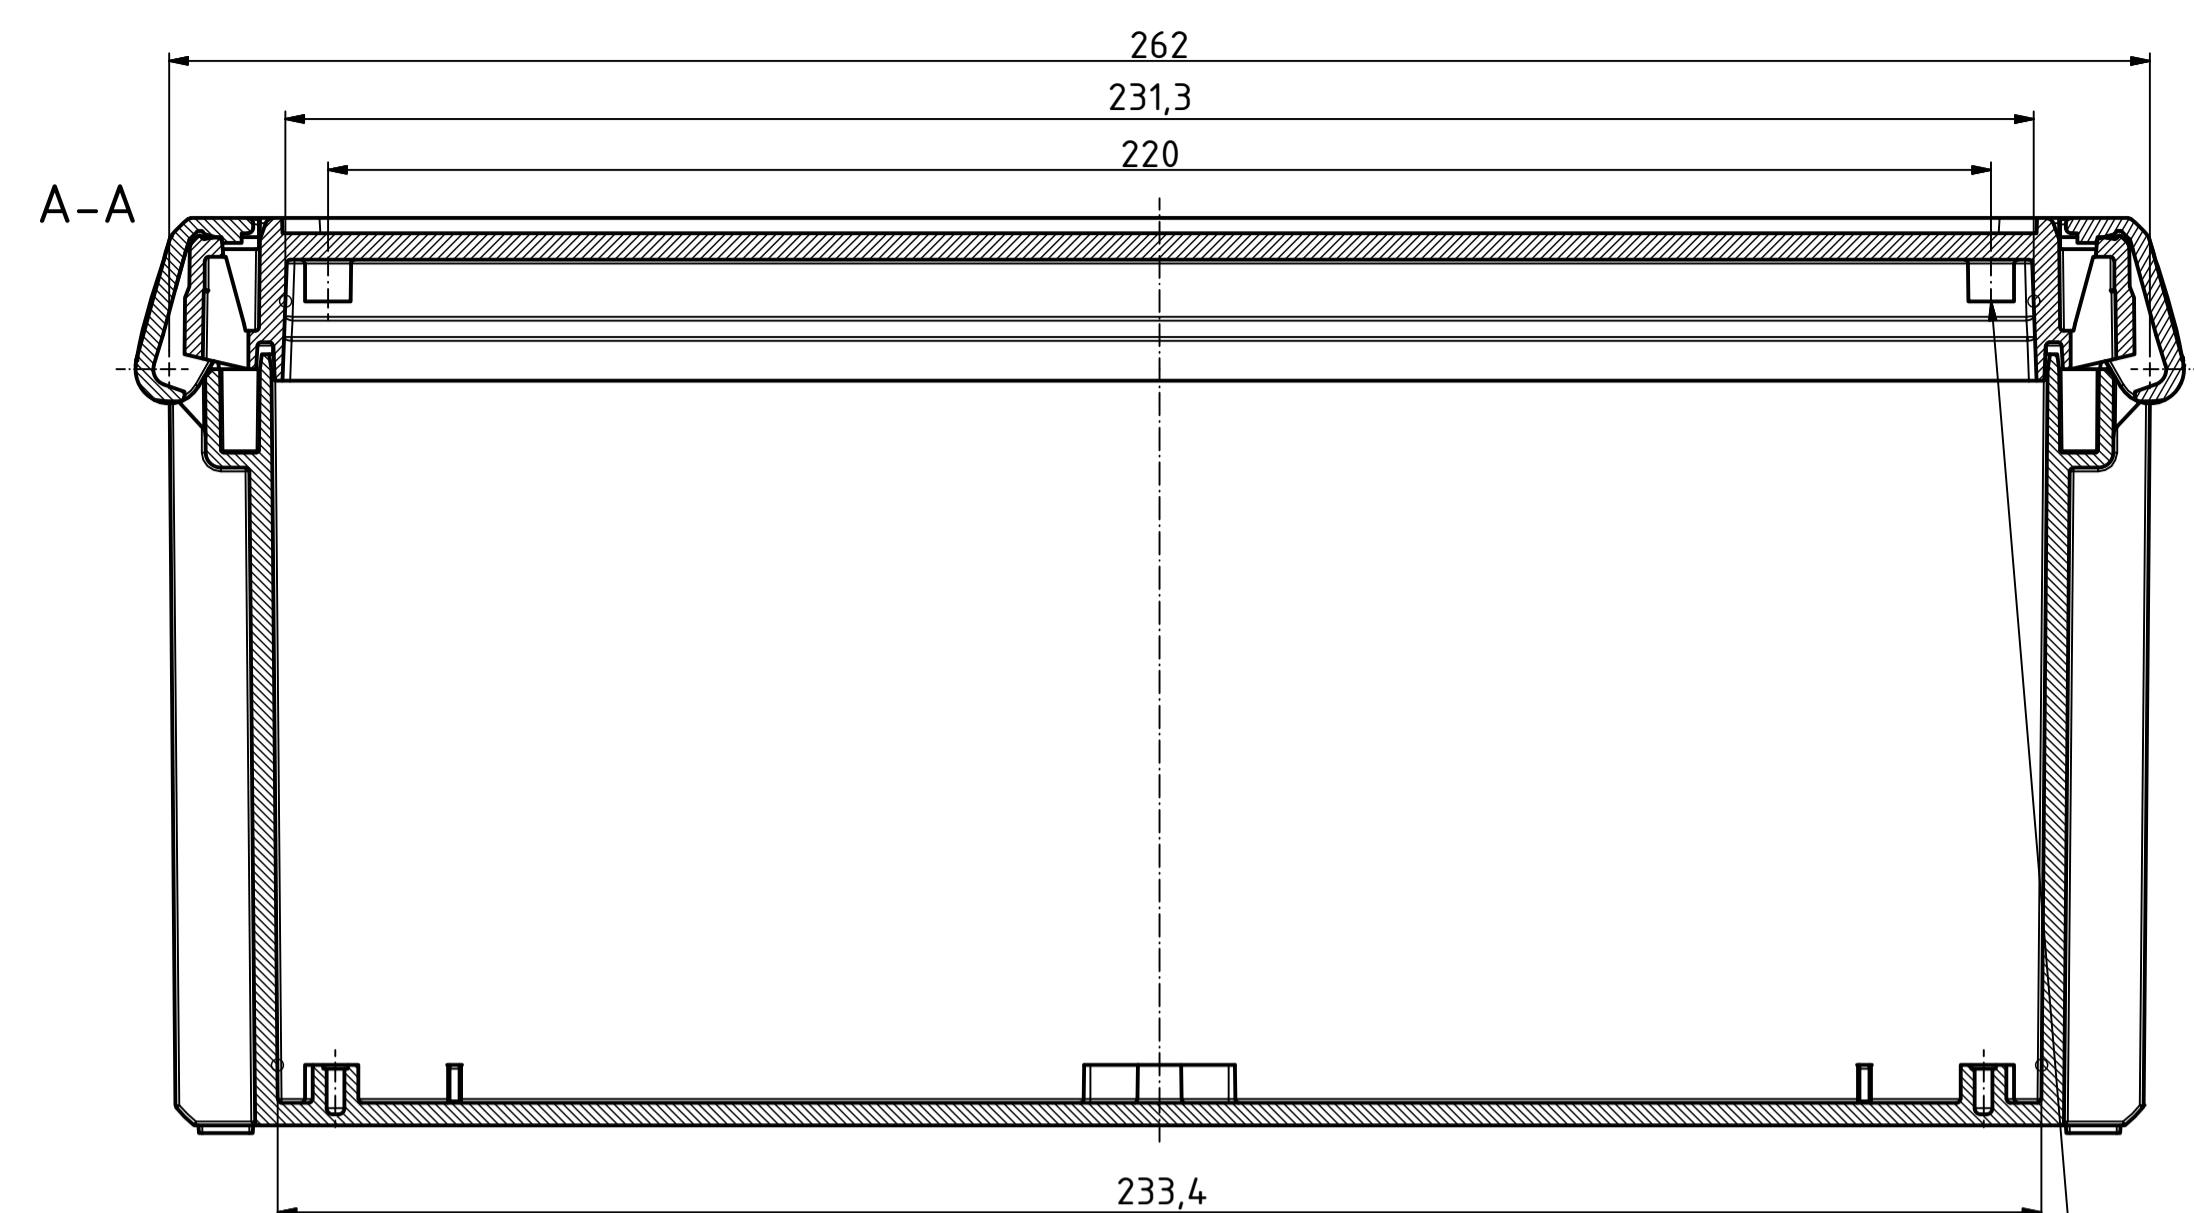

"Schutzvermerk nach DIN ISO 16016 beachten" - "Please pay attention to copyright note DIN ISO 16016"

Maßstab/ Scale:	1:1, 1:2, 1:5	
Zeichnungs-Nr. / Drawing-No.:	1K 5390.191.01	
Artikel / Article:	BOCUBE B-261712	
Katalogzg./Catalogue draw.		
A.Nr./ Art.No.:	Datum/ Date:	
DISK: 2503724.idw Datum/Date: 28.10.2014 KH		