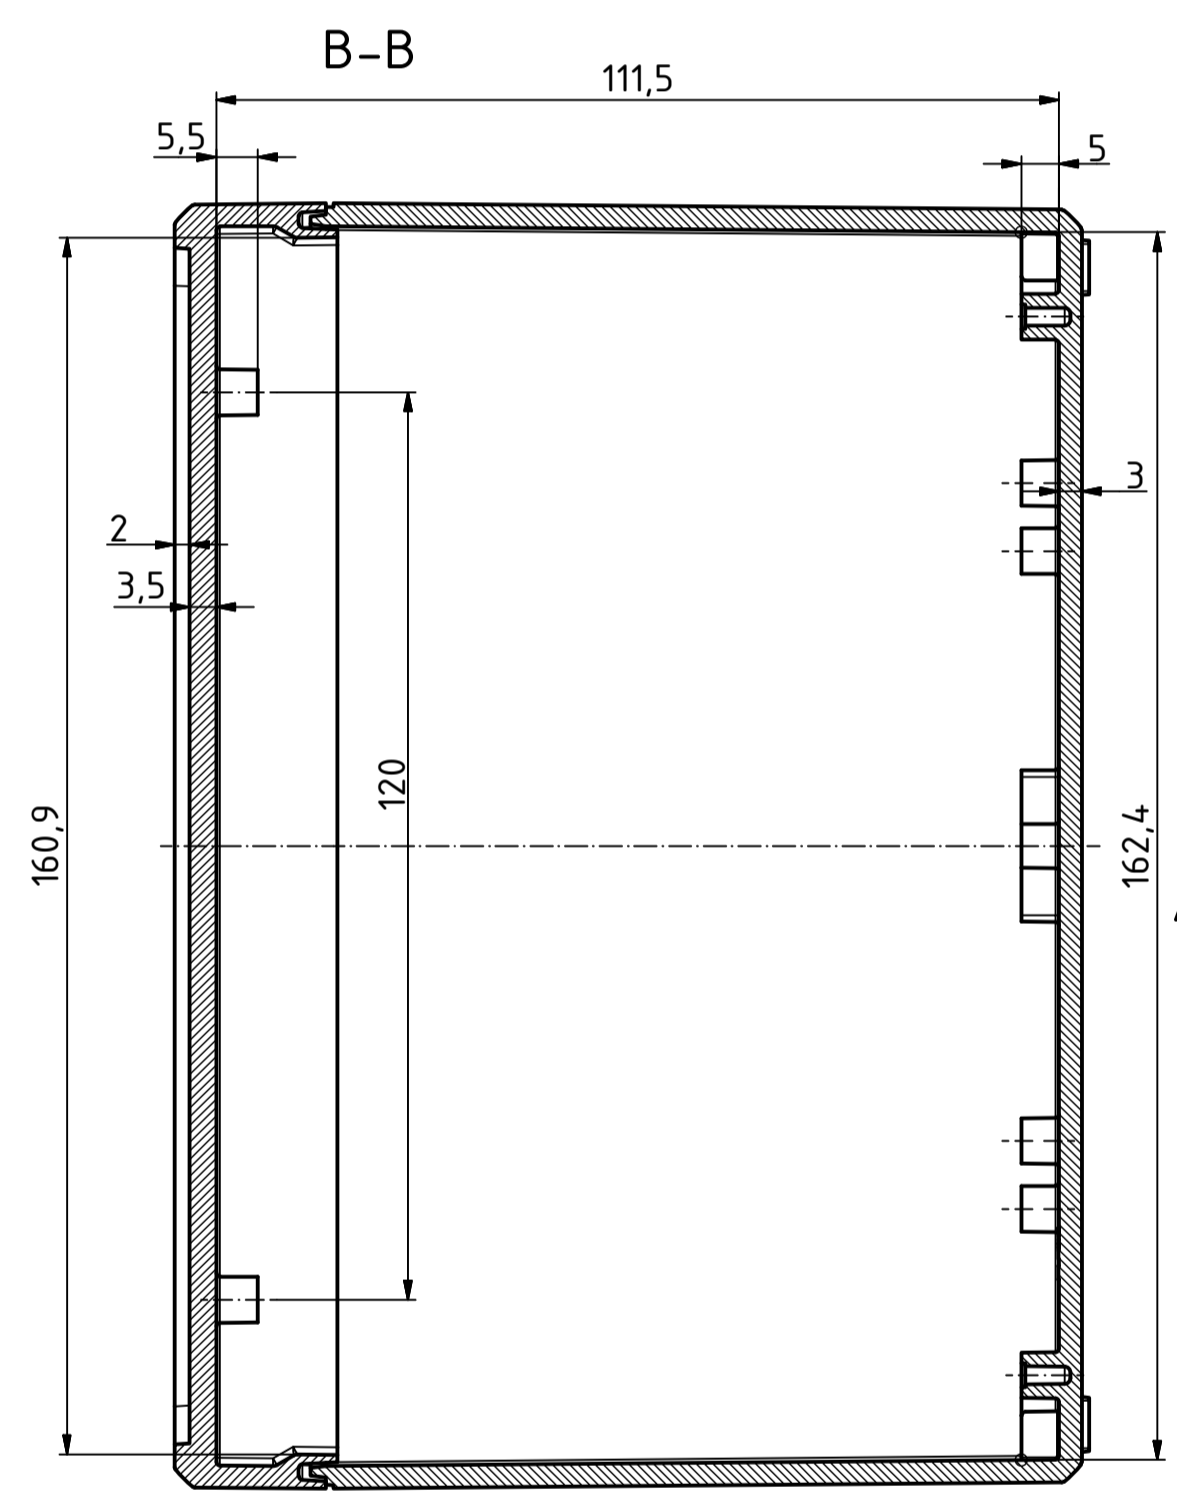

"Schutzvermerk nach DIN ISO 16016 beachten" - "Please pay attention to copyright note DIN ISO 16016"

Maßstab/ Scale:	1:1, 1:2, 1:5	
Zeichnungs-Nr. / Drawing-No.:	1K 5390.191.01	
Artikel / Article:	BOCUBE B-261712	
Katalogzg./Catalogue draw.		
A.Nr./ Art.No.:	Datum/ Date:	
DISK: 2503724.idw Datum/Date: 28.10.2014 KH		