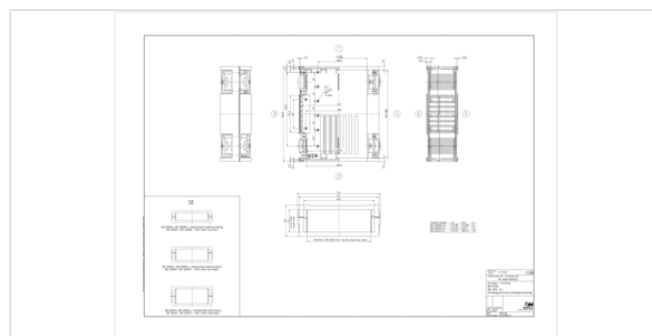

Размеры

Размеры

174 x 196.9 x 80.44 мм

U

3

HP

12

Чертеж продукции