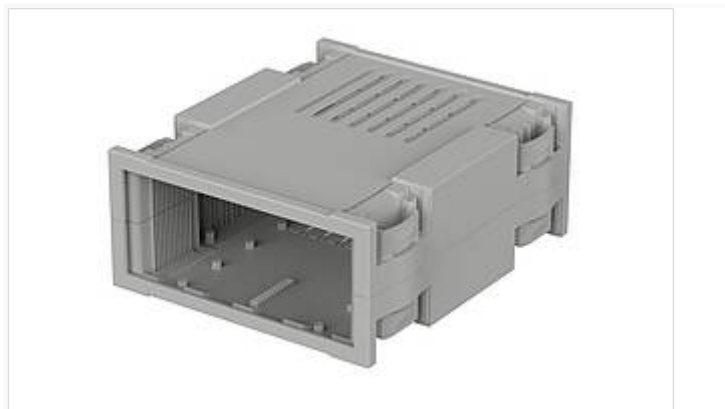

Botego

BO 320.. L

BO 32012 L

№ заказа: 68320121

* = поставляется по запросу.

Свойства

Цвет

Светло-серый, похоже на RAL 7035

Класс защиты

IP 30

Материал корпуса

АБС; детали см. в Технических данных

Объём поставки

2 полукорпуса

Указание

Дополнительное оснащение см. на последующих страницах.