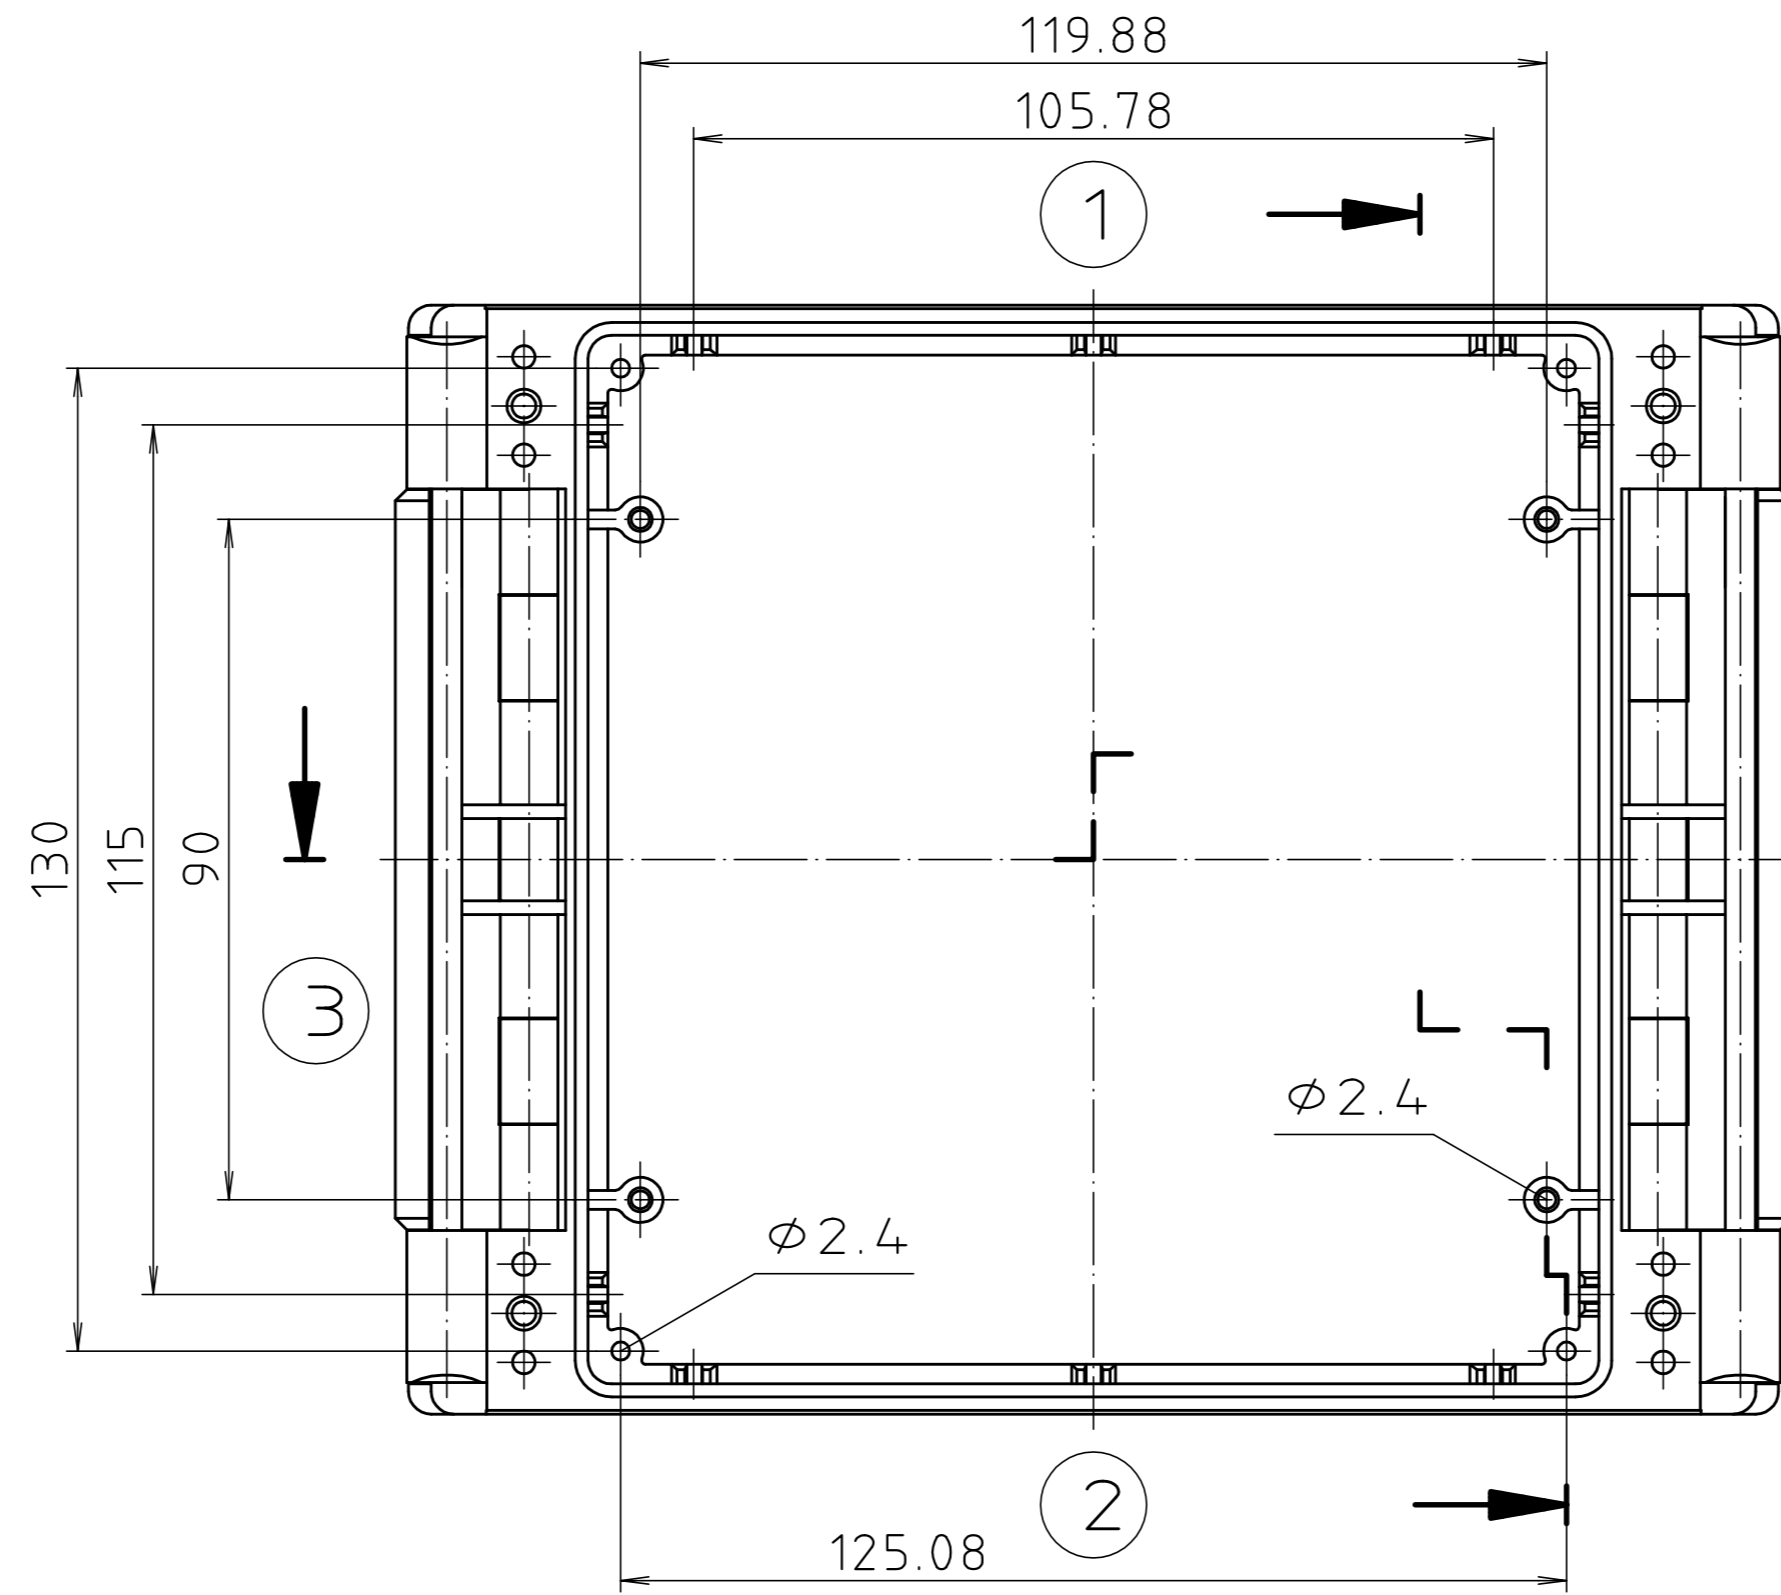

"Schutzvermerk nach DIN ISO 16016 beachten." "Please pay attention to copyright note DIN ISO 16016"

Maßstab/ Scale:	1:1	
Zeichnungs-Nr. / Drawing-No.:	2K 5225.126.01	
Artikel / Article:	BC 5000 (L)-1	
Katalogzeichnung/ Catalogue drawing		
A.Nr./ Alt-No.:	Datum/ Date:	
DISK:	2 101 303	
Datum/Date:	02.12.94 AK	