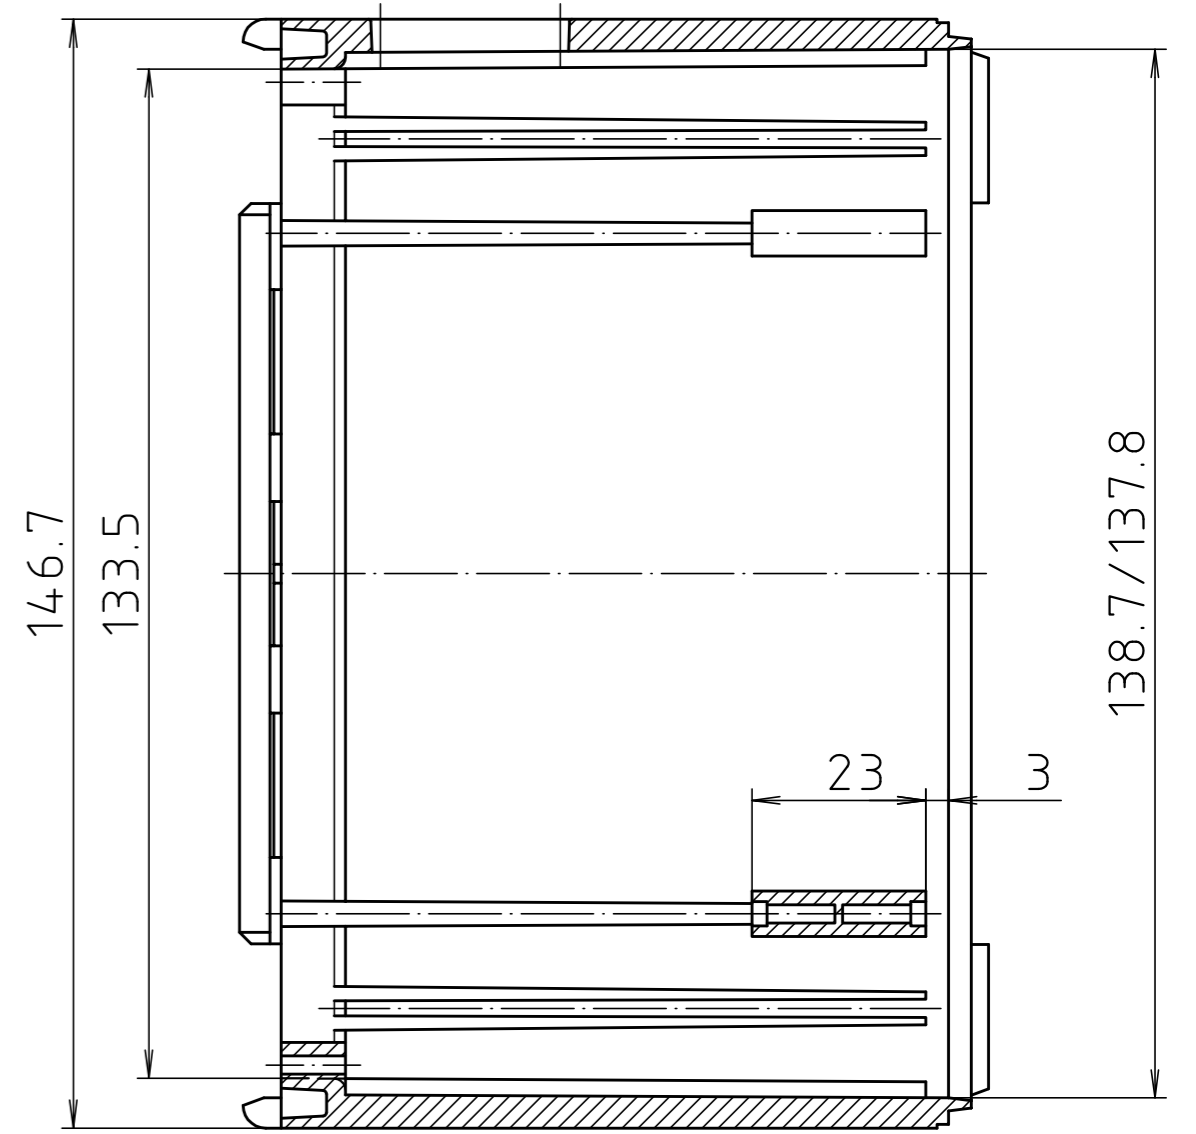

"Schutzvermerk nach DIN ISO 16016 beachten." "Please pay attention to copyright note DIN ISO 16016"

Maßstab/ Scale:	1:1	
Zeichnungs-Nr. / Drawing-No.:	2K 5225.126.01	
Artikel / Article:	BC 5000 (L)-1	
Katalogzeichnung/ Catalogue drawing		
A.Nr./ Alt-No.:	Datum/ Date:	
DISK:	2 101 303	
Datum/Date:	02.12.94 AK	