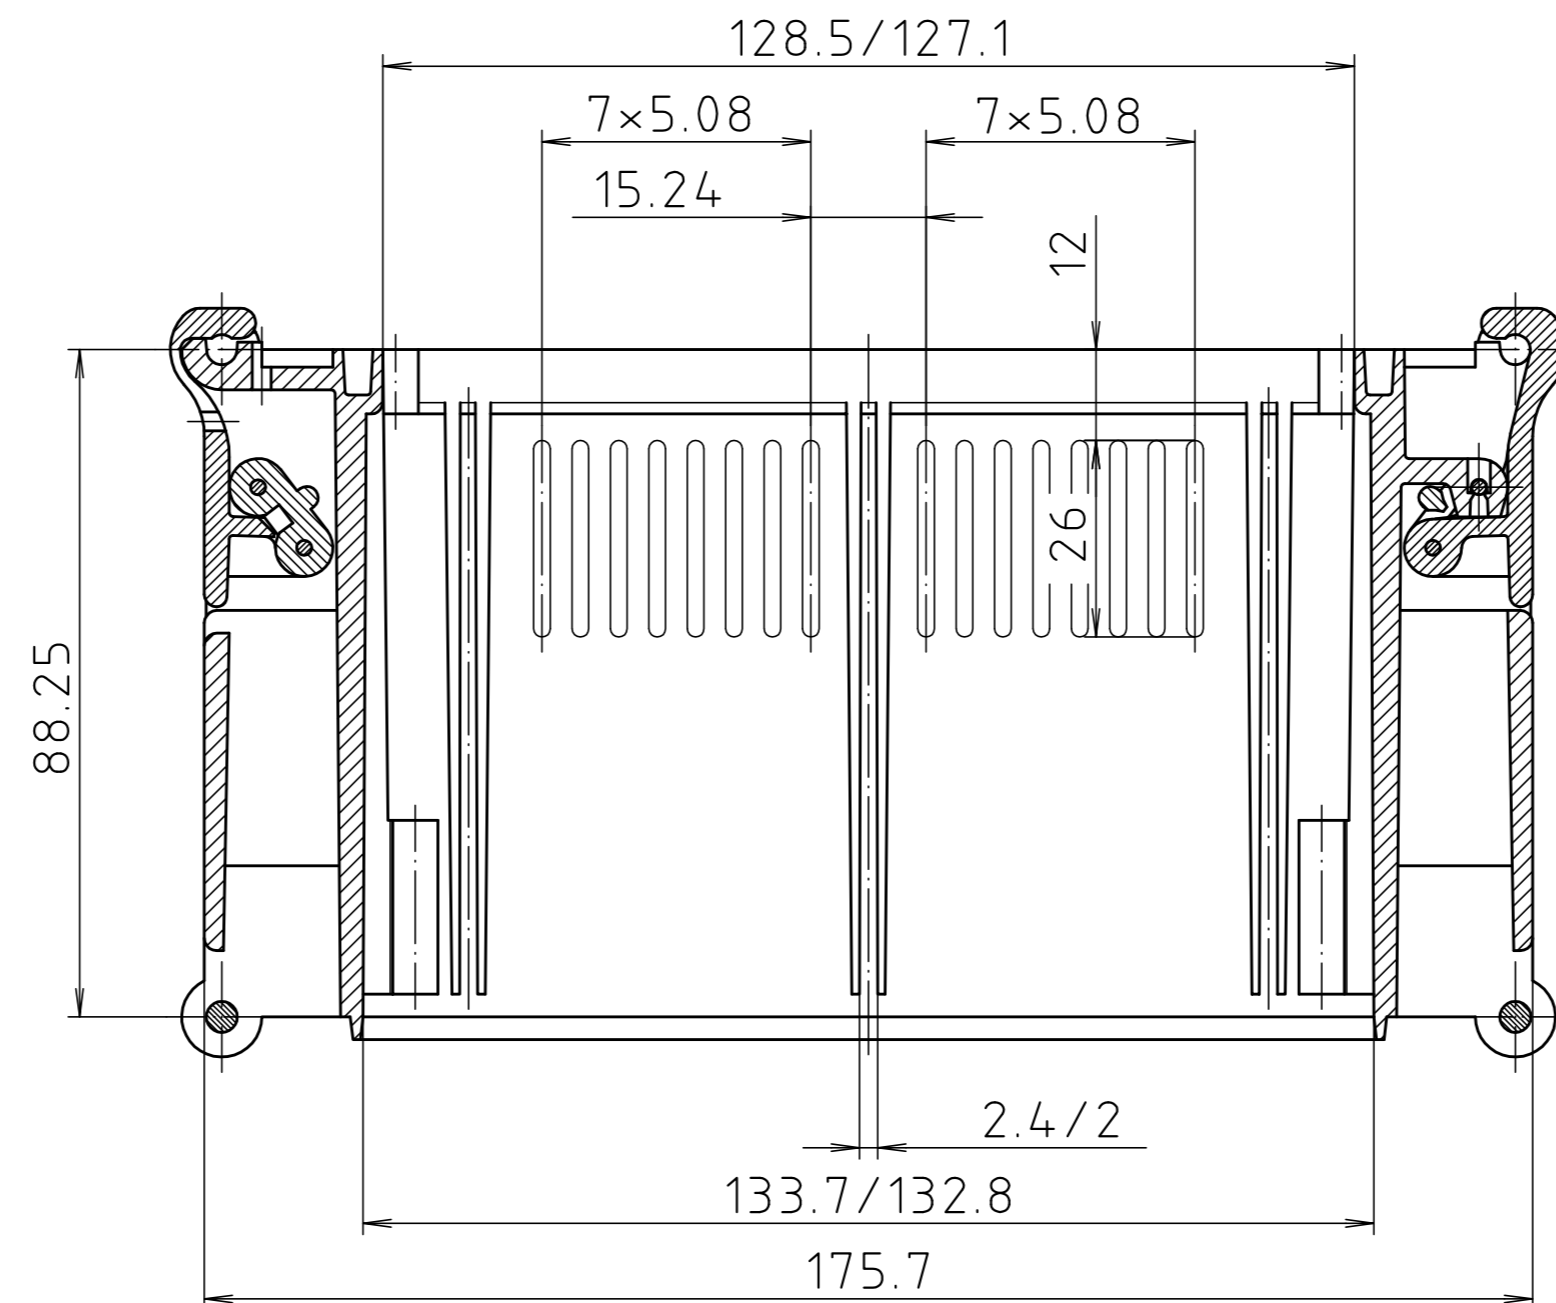

"Schutzvermerk nach DIN ISO 16016 beachten." "Please pay attention to copyright note DIN ISO 16016"

Maßstab/ Scale:	1:1	
Zeichnungs-Nr. / Drawing-No.:	2K 5225.126.01	
Artikel / Article:	BC 5000 (L)-1	
Katalogzeichnung/ Catalogue drawing		
A.Nr./ Alt-No.:	Datum/ Date:	
DISK:	2 101 303	
Datum/Date:	02.12.94 AK	