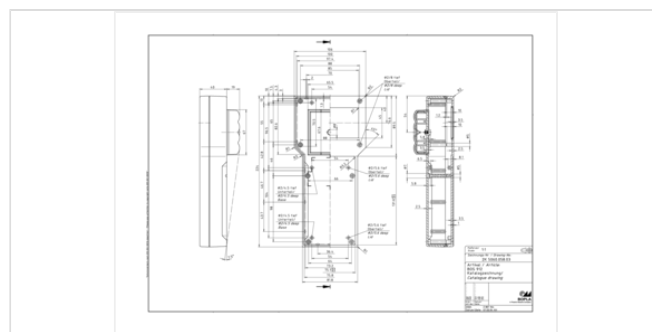

Указание

Монтаж дисплейного окна - по запросу

Размеры

Размеры

224 x 106 x 40 мм

Чертеж продукции

Пожалуйста, учтите следующее!

Для выравнивания давлений при изменении температур и исключения появления в связи с этим повышенной влажности внутри корпуса мы Вам рекомендуем использовать элементы для выравнивания давления .