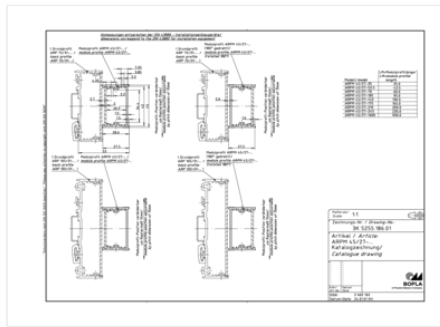

Класс защиты

IP 40

Материал корпуса

Прессованные профили: Al Mg Si 0,5, анодированные; профильные колпачки: полиамид 6,6-FR; детали см. в Технических данных

Объём поставки

Профиль модуля

Указание

«С» соответствует длине профиля, специальные длины и вспомогательные элементы для крепления модулей для частичного монтажа модулей - по запросу. Модульные крышки - в дополнительной оснастке

Размеры

Размеры

28.1 x 45 x 95 мм

Чертеж продукции

Пожалуйста, учтите следующее!

Для выравнивания давлений при изменении температур и исключения появления в связи с этим повышенной влажности внутри корпуса мы Вам рекомендуем использовать элементы для выравнивания давления .