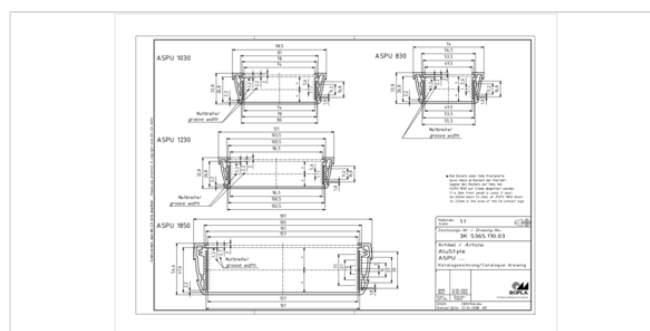

Чертеж продукции