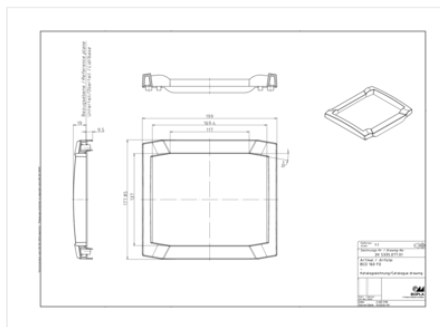

1 передняя рама

Размеры

Размеры

199 x 177.85 x 19 мм

Чертеж продукции

Пожалуйста, учтите следующее!

Для выравнивания давлений при изменении температур и исключения появления в связи с этим повышенной влажности внутри корпуса мы Вам рекомендуем использовать элементы для выравнивания давления .