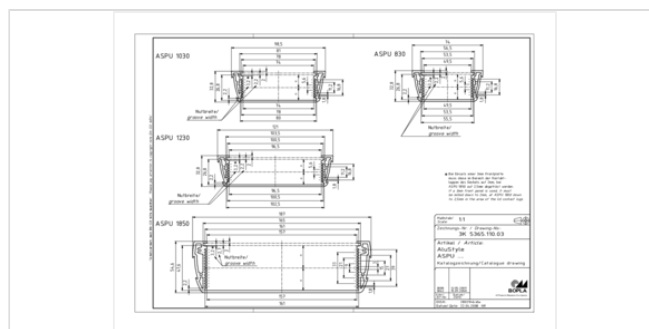

детали см. в Технических данных

Объём поставки

профиль корпуса

Указание

«С» соответствует длине профиля. Специальные длины по запросу.

Пожалуйста, учтите следующее!

Для выравнивания давлений при изменении температур и исключения появления в связи с этим повышенной влажности внутри корпуса мы Вам рекомендуем использовать элементы для выравнивания давления .

» Дальнейшая информация

Размеры

Размеры

74 x 32.8 x 100 мм

Чертеж продукции

Технические чертежи

Трёхмерные (3D) данные изделия в формате STEP: Необходимо зарегистрироваться

Чертеж для механической обработки: 94311100 ASPU-830-0100-9006-G.dxf (355.4 кБ)