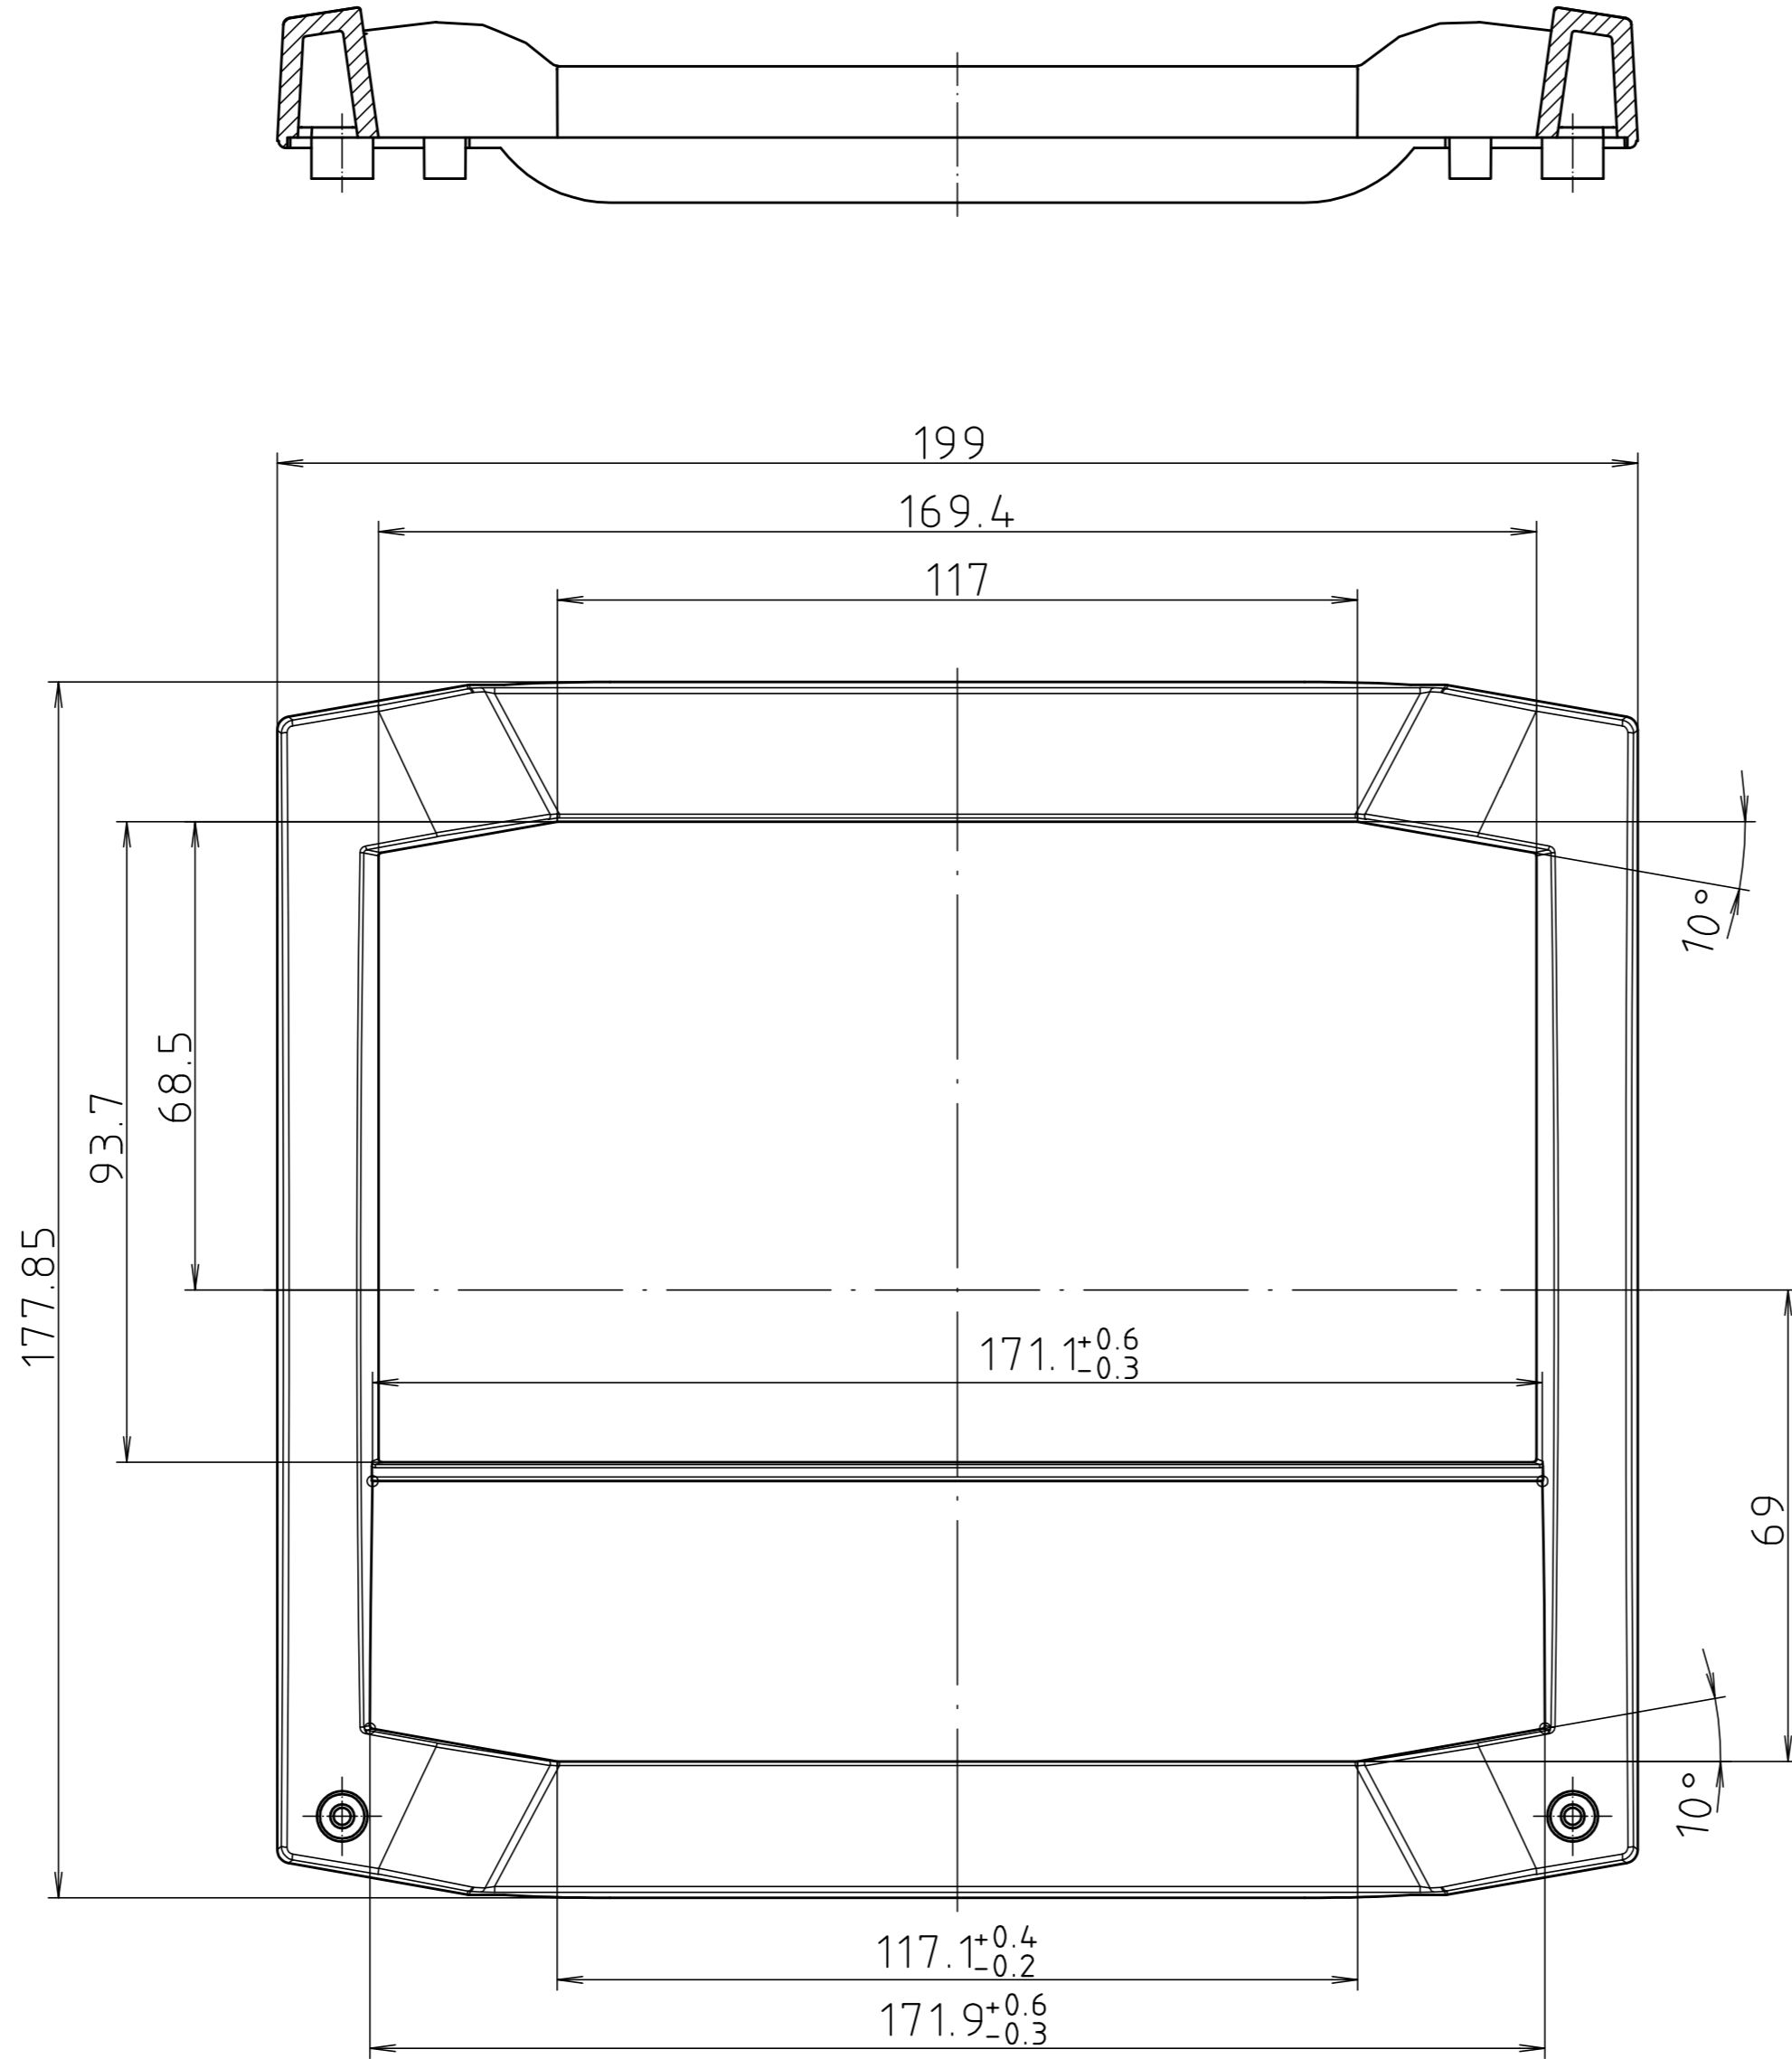

"Schutzvermerk nach DIN ISO 16016 beachten." "Please pay attention to copyright note DIN ISO 16016"

| | | |
|---|-----------------|--|
| Maßstab/ Scale: 1:1 | | |
| Zeichnungs-Nr. / Drawing-No.: 2K 5335.078.01 | | |
| Artikel / Article: BCD 160 FO-K - Katalogzeichnung/Catalogue drawing | | |
| A.Nr./ Alt-No.: | Datum/ Date: | |
| DISK: 2 602 379 | | |
| Datum/Date: 31.03.04 KH | | |