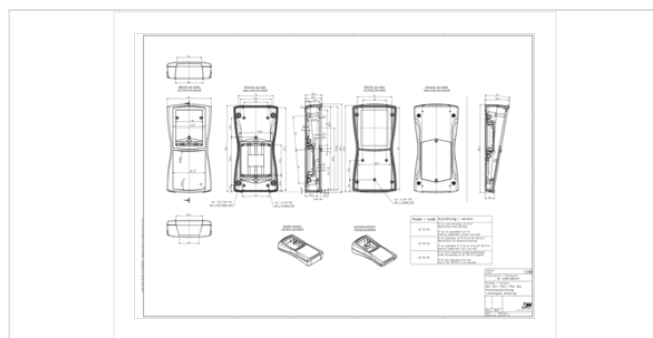

Чертеж продукции

Пожалуйста, учтите следующее!

Для выравнивания давлений при изменении температур и исключения появления в связи с этим повышенной влажности внутри корпуса мы Вам рекомендуем использовать элементы для выравнивания давления .

» Дальнейшая информация

Техническая документация / Загрузки

Технические чертежи

Трёхмерные (3D) данные изделия в формате STEP: Необходимо зарегистрироваться

Чертеж для механической обработки: 82704235 BS-704-DIS-7035-G.dxf (1.5 МБ)

Здесь Вы найдете фрезеровочные контуры в файле формата DXS. (Sub D, USB, HDMI, резьбовые кабельные вводы, ...)

07.07.2021

Product information

BOS-Streamline RUS.pdf (2.9 МБ)