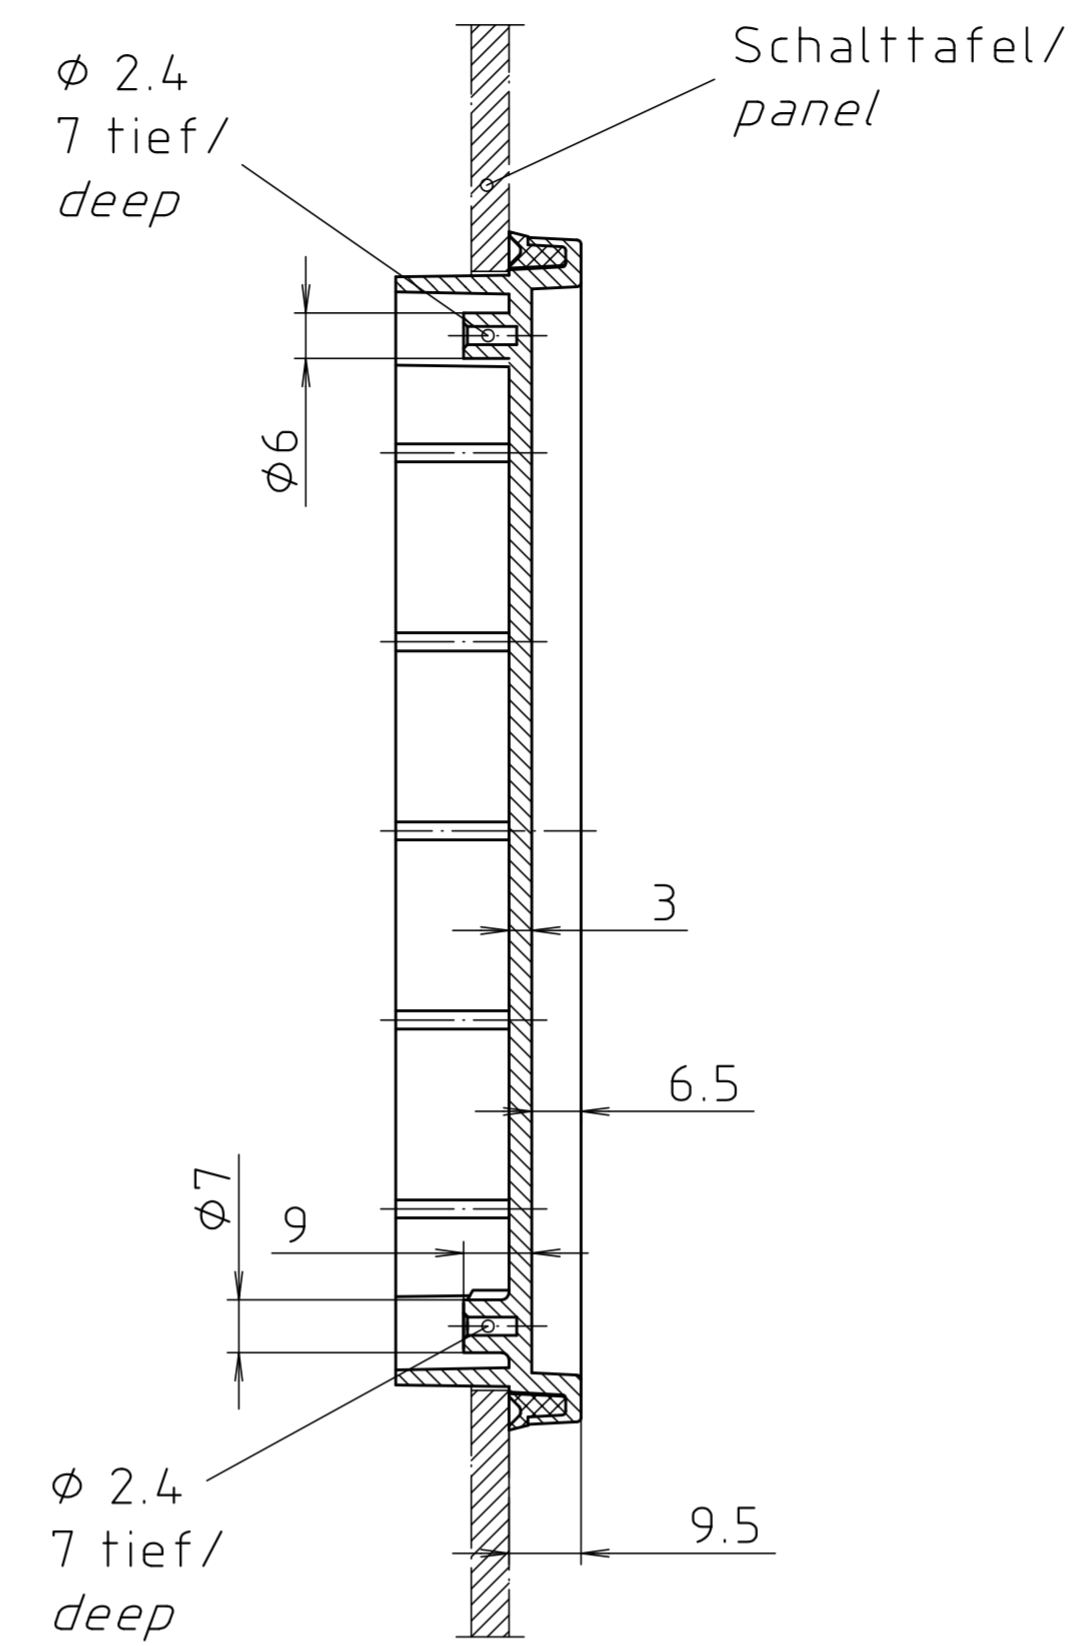

Schalttafel-ausschnitt/  
panel cut-out

Maßstab/ Scale:	1:1	☐
Zeichnungs-Nr. / Drawing-No.:	1K 5075.195.04	
Artikel / Article:	CF 250	
Katalogzeichnung/ Catalogue drawing		
3705	18.05.2004	 <b>BOPLA</b> A Phoenix Mecano Company
3677	20.08.02	
3681	26.05.95	
A-Nr./ Art.-No.:	Datum/ Date:	
DISK:	2 601 365	
Datum/Date:	16.01.95 KH	