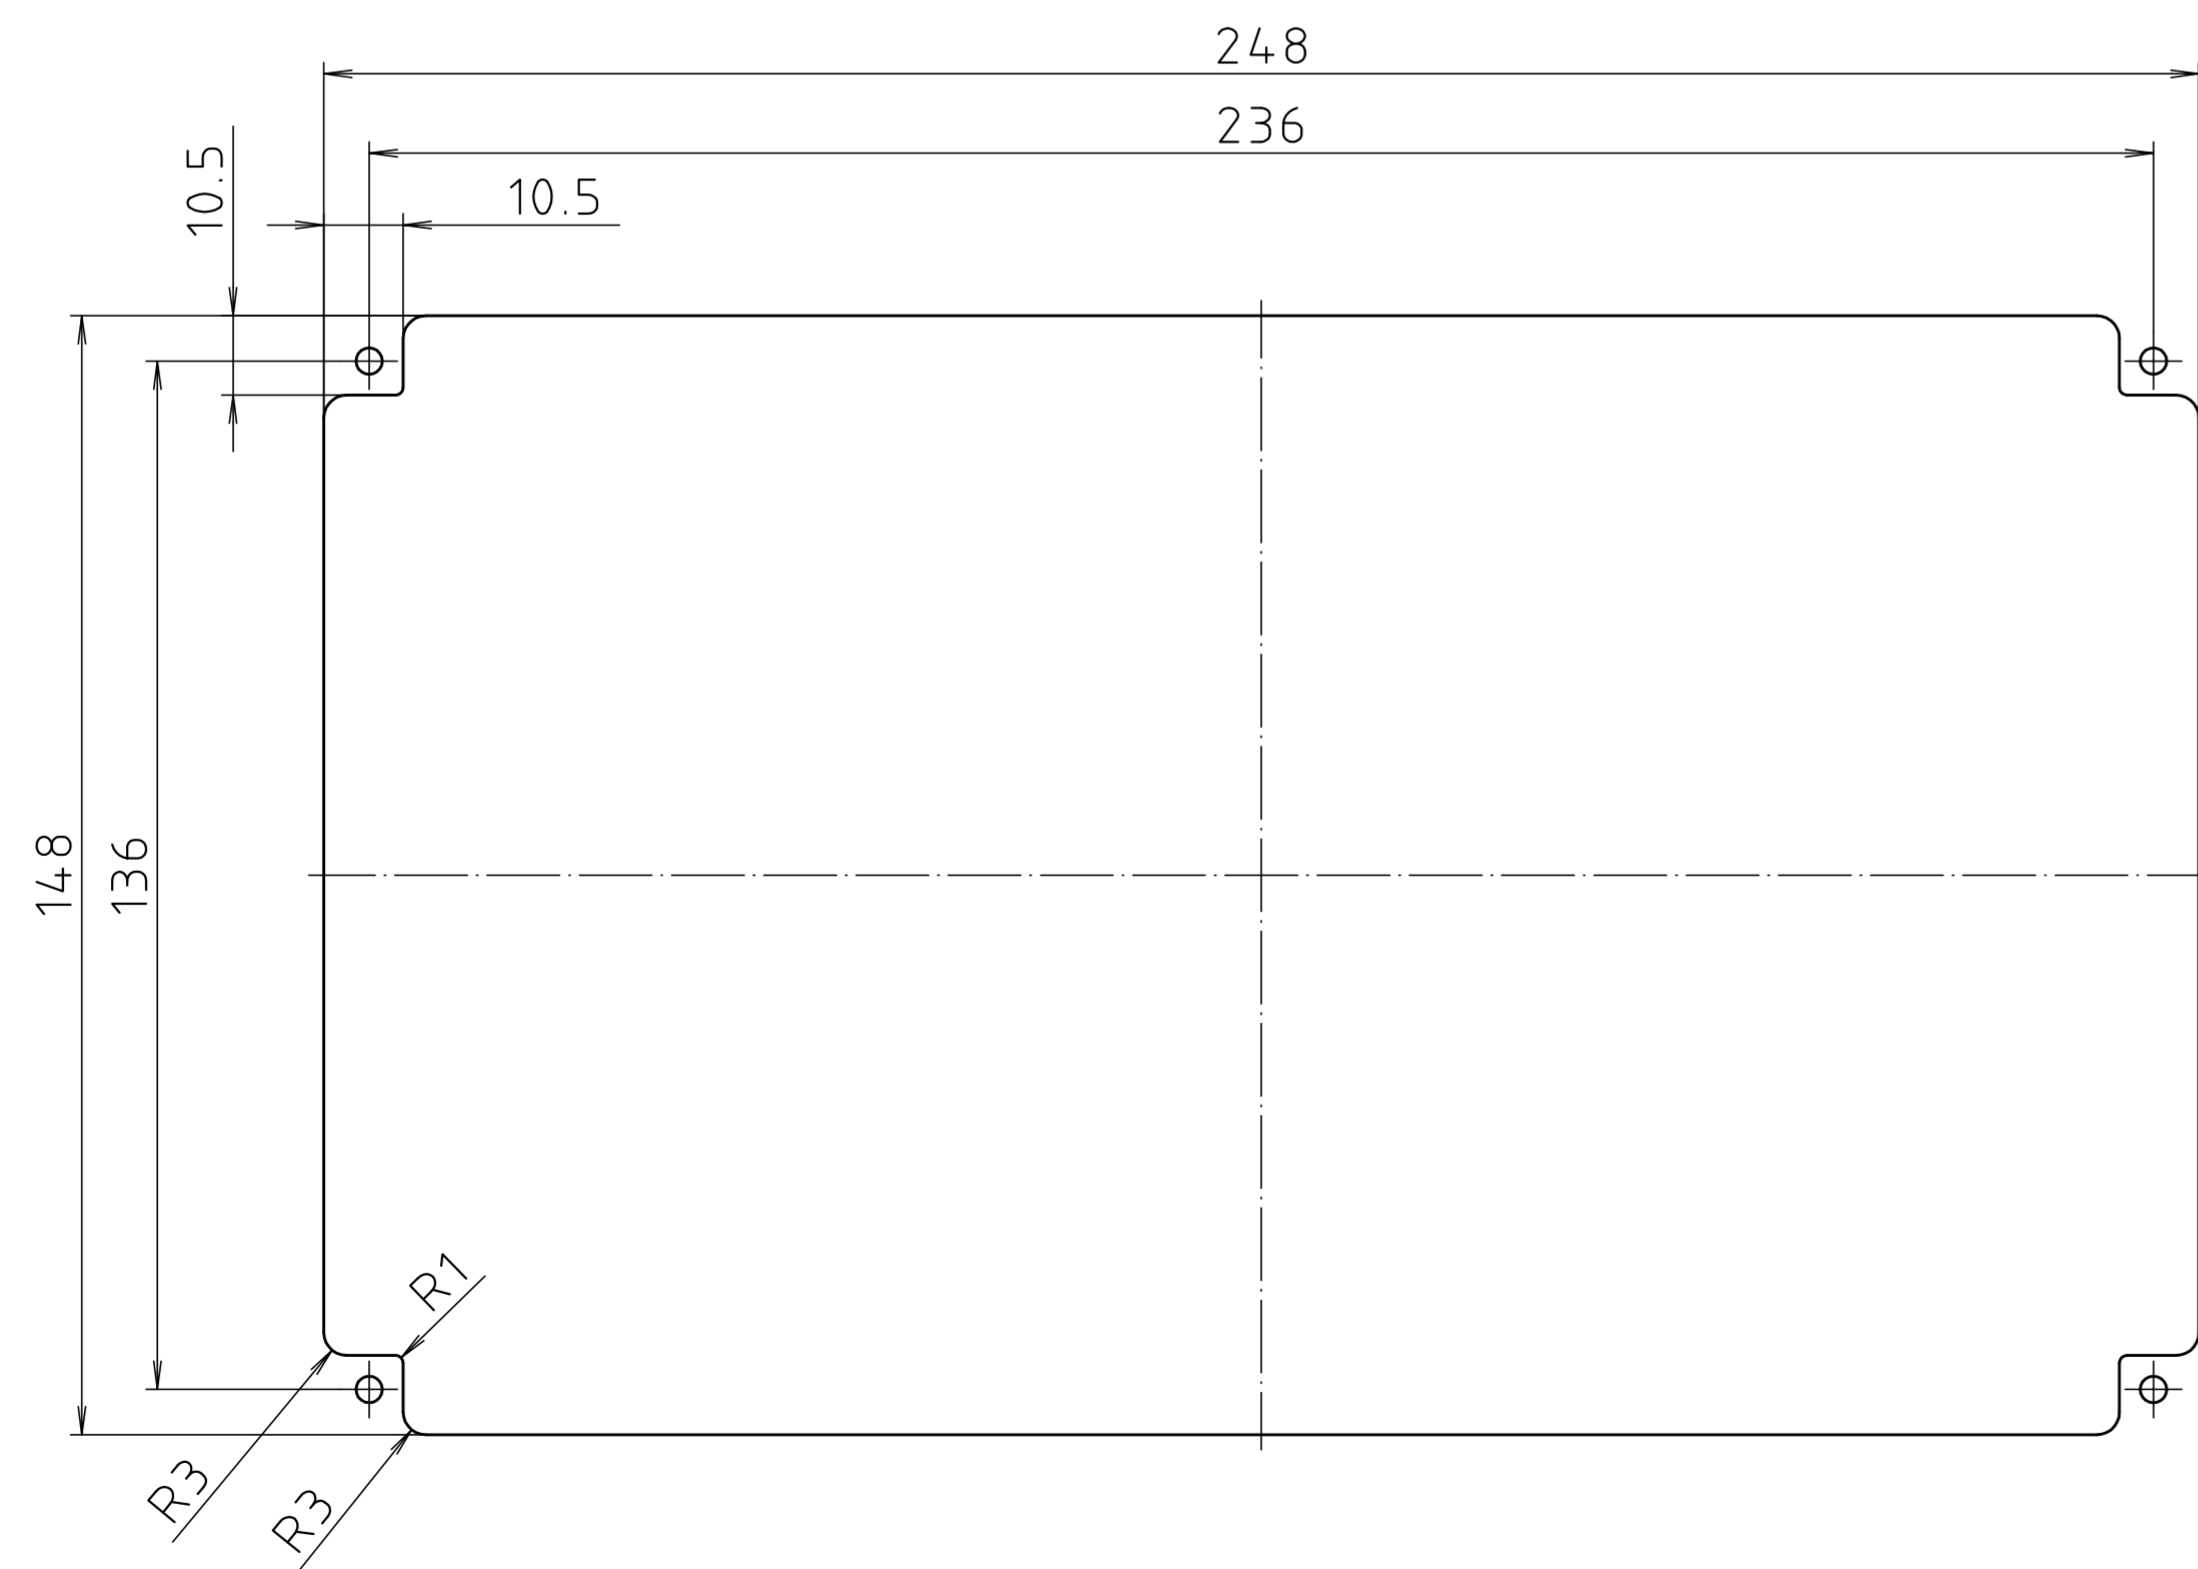

Schalttafel-ausschnitt/  
panel cut-out

Maßstab/ Scale:	1:1	☐
Zeichnungs-Nr. / Drawing-No.:	1K 5075.195.04	
Artikel / Article:	CF 250	
Katalogzeichnung/ Catalogue drawing		
3705	18.05.2004	 <b>BOPLA</b> A Phoenix Mecano Company
3677	20.08.02	
3681	26.05.95	
A-Nr./ Art.-No.:	Datum/ Date:	
DISK:	2 601 365	
Datum/Date:	16.01.95 KH	