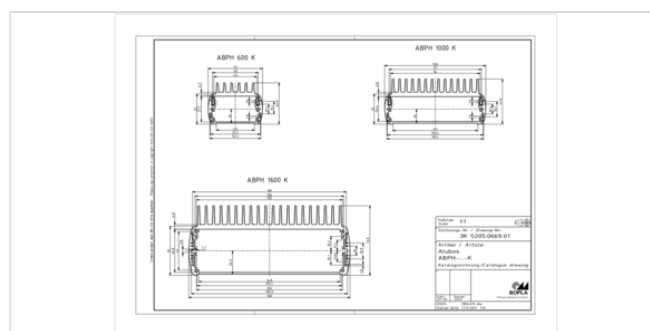

Чертеж продукции