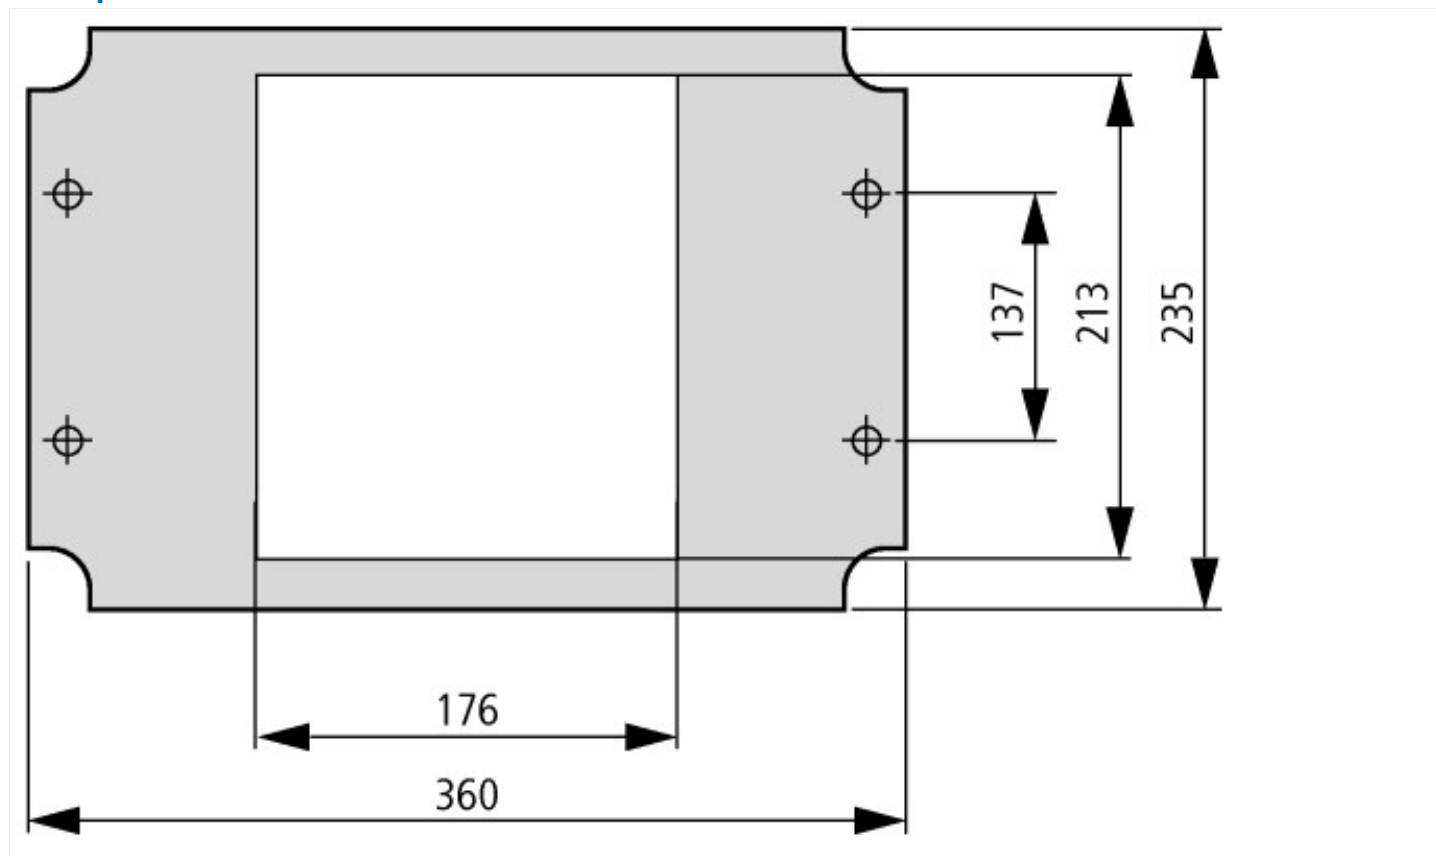

Технические характеристики согласно ETIM 7.0

Cabinet enclosures (EG000011) / Component for installation (switchgear cabinet) (EC002620)			
Электротехника, электроника, системы автоматизации / Шкафы, стойки, корпуса, пульты для электротехнического оборудования / Elements for switching cabinet, housing, rack / Component for installation (electrical cabinet) (ecl@ss10.0.1-27-18-28-11 [ACN627011])			
Model			Other
Suitable for enclosure building width		mm	0
Suitable for enclosure building height		mm	0
Suitable for enclosure building depth		mm	0
Width		mm	375
Height		mm	250
Depth		mm	10
Max. load capacity		kg	0
Material			Plastic
Colour			Grey
RAL-number			7035

Размеры

Дополнительная информация о продуктах (ссылки)

http://www.eaton.eu/DE/ecm/idcplg?IdcService=GET_FILE&allowInterrupt=1&RevisionSelectionMethod=LatestReleased&noSaveAs=0&RenderId=
Сертификат модели: xEnergy Safety Ci