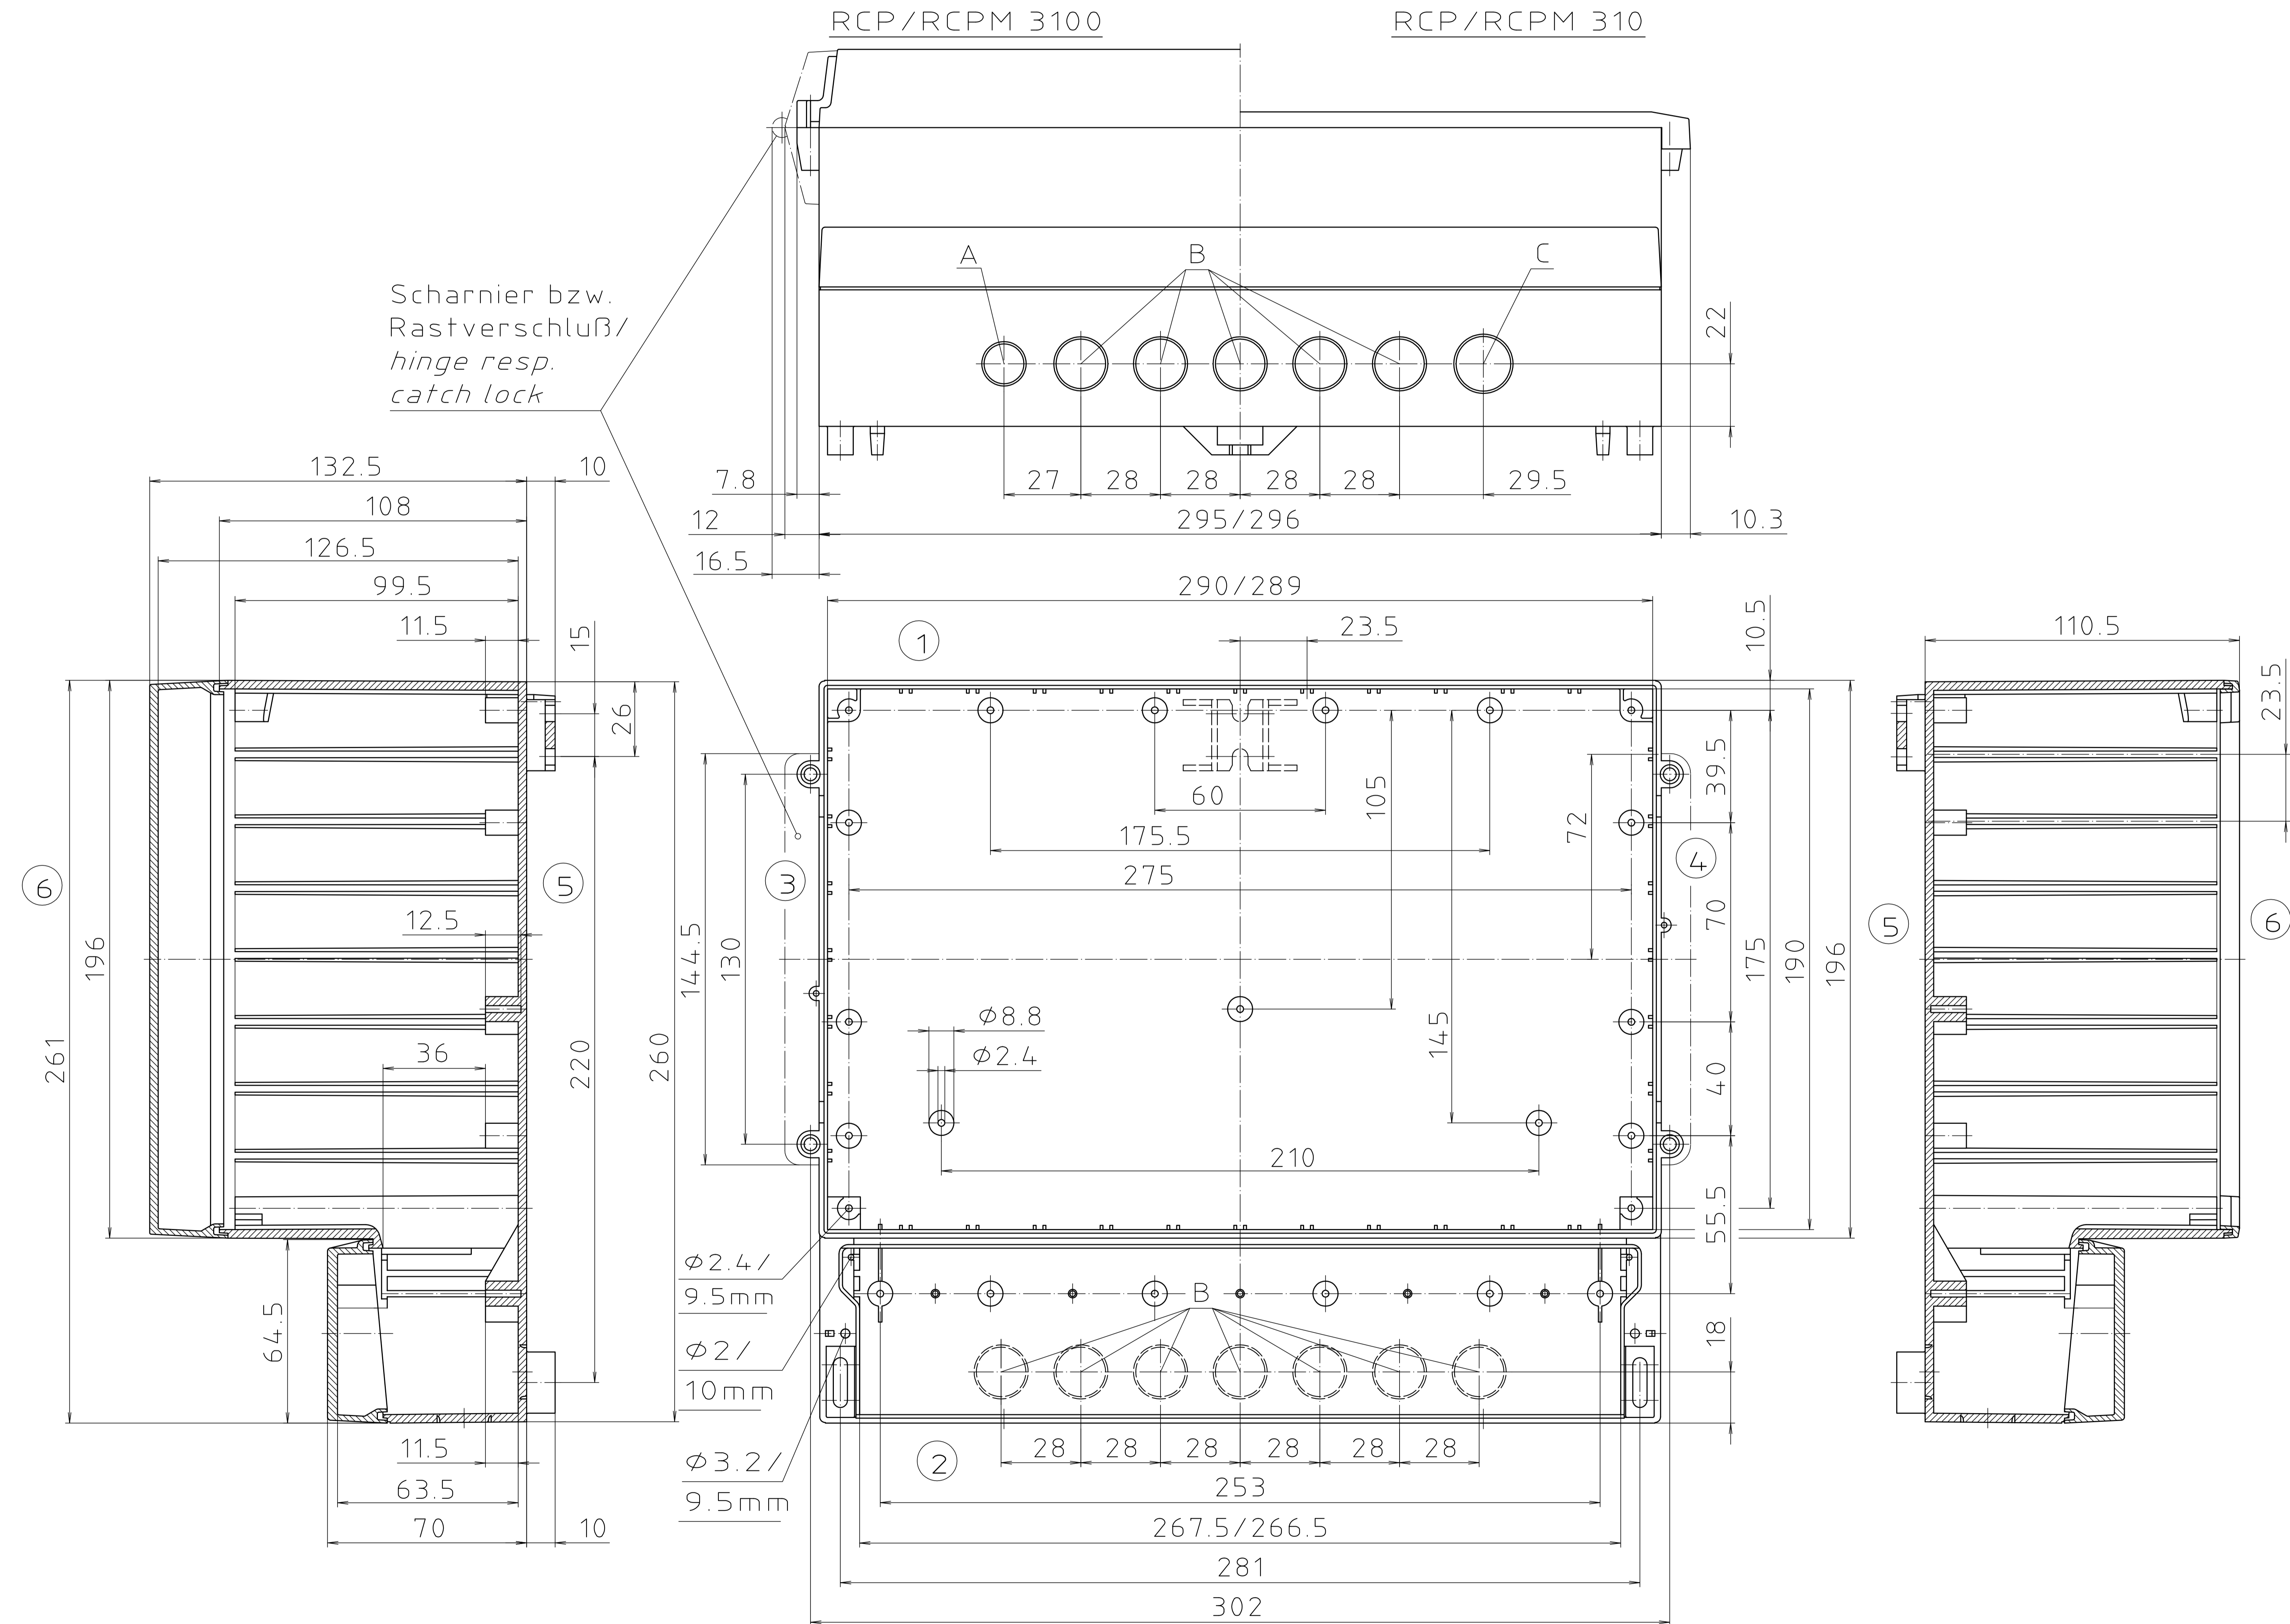

Vorprägungen für PG und metrische Gewinde/  
Pre-punchings for Pg and metric threads

Index	RCP		RCPM	
	Vorprägung/ Pre-punching	für/for	Vorprägung/ Pre-punching	für/for
A	ø15.6	PG 9	ø12.4	M 12
B	ø19	PG 11	ø16.4	M 16
C	ø20.8	PG 13.5	ø20.4	M 20

Maßstab / 1:1  
Scale:

Zeichnungs-Nr. / Drawing-No.:  
10G 5075.075.04

Artikel / Article:  
RCP/RCPM 3100 / 310  
Katalogzeichnung/  
Catalogue drawing

3933	16.02.01
3938	11.01.93
7473	11.01.93
Art.-Nr.	Datum
Art.-No.	Date

DISK: 2 600 830  
Datum / Date: 16.01.92 SM

**BOPLA**  
A Phoenix Contact Company