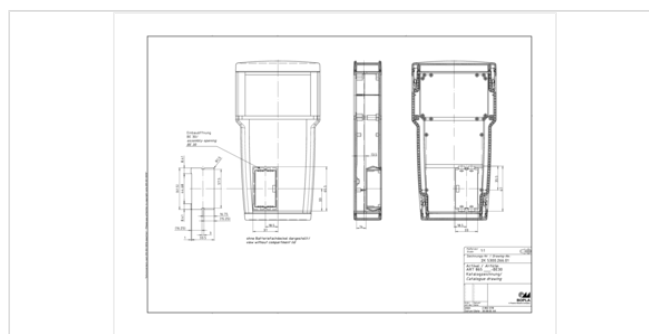

Упаковочная единица = 5 штук

Указание

Крышки и дисплейные окна просьба заказывать отдельно.

Размеры

Размеры

236 x 125 x 42 мм

Чертеж продукции

Пожалуйста, учтите следующее!