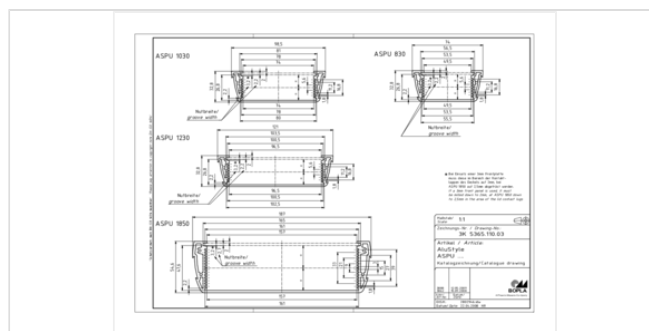

Чертеж продукции