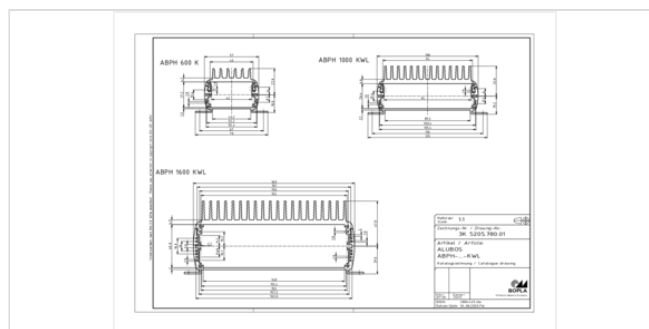

Чертеж продукции