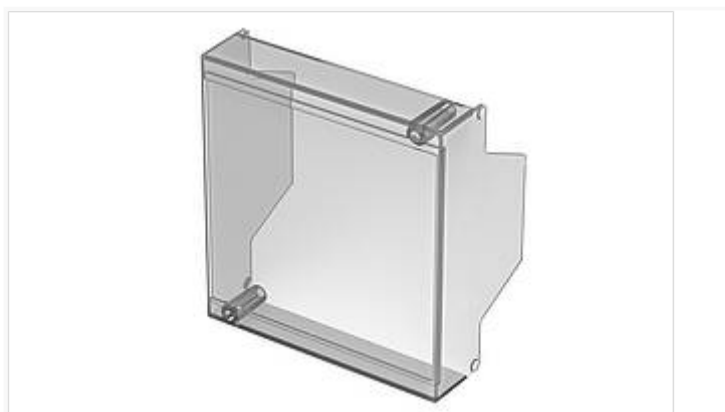

CombiNorm-Classic

Откидной кожух, прозрачный, высота 15 мм, поликарбонат

CNH 70 H

№ заказа: 65007050

Для CN(S) 70 АК

* = поставляется по запросу.

Свойства

Цвет

--

Материал корпуса

АБС; UL 94 V0 - материал по запросу; детали см. в Технических данных.

Объём поставки

1 кожух

Пожалуйста, учтите следующее!

Для выравнивания давлений при изменении температур и исключения появления в связи с этим повышенной влажности внутри корпуса мы Вам рекомендуем использовать элементы для выравнивания давления .