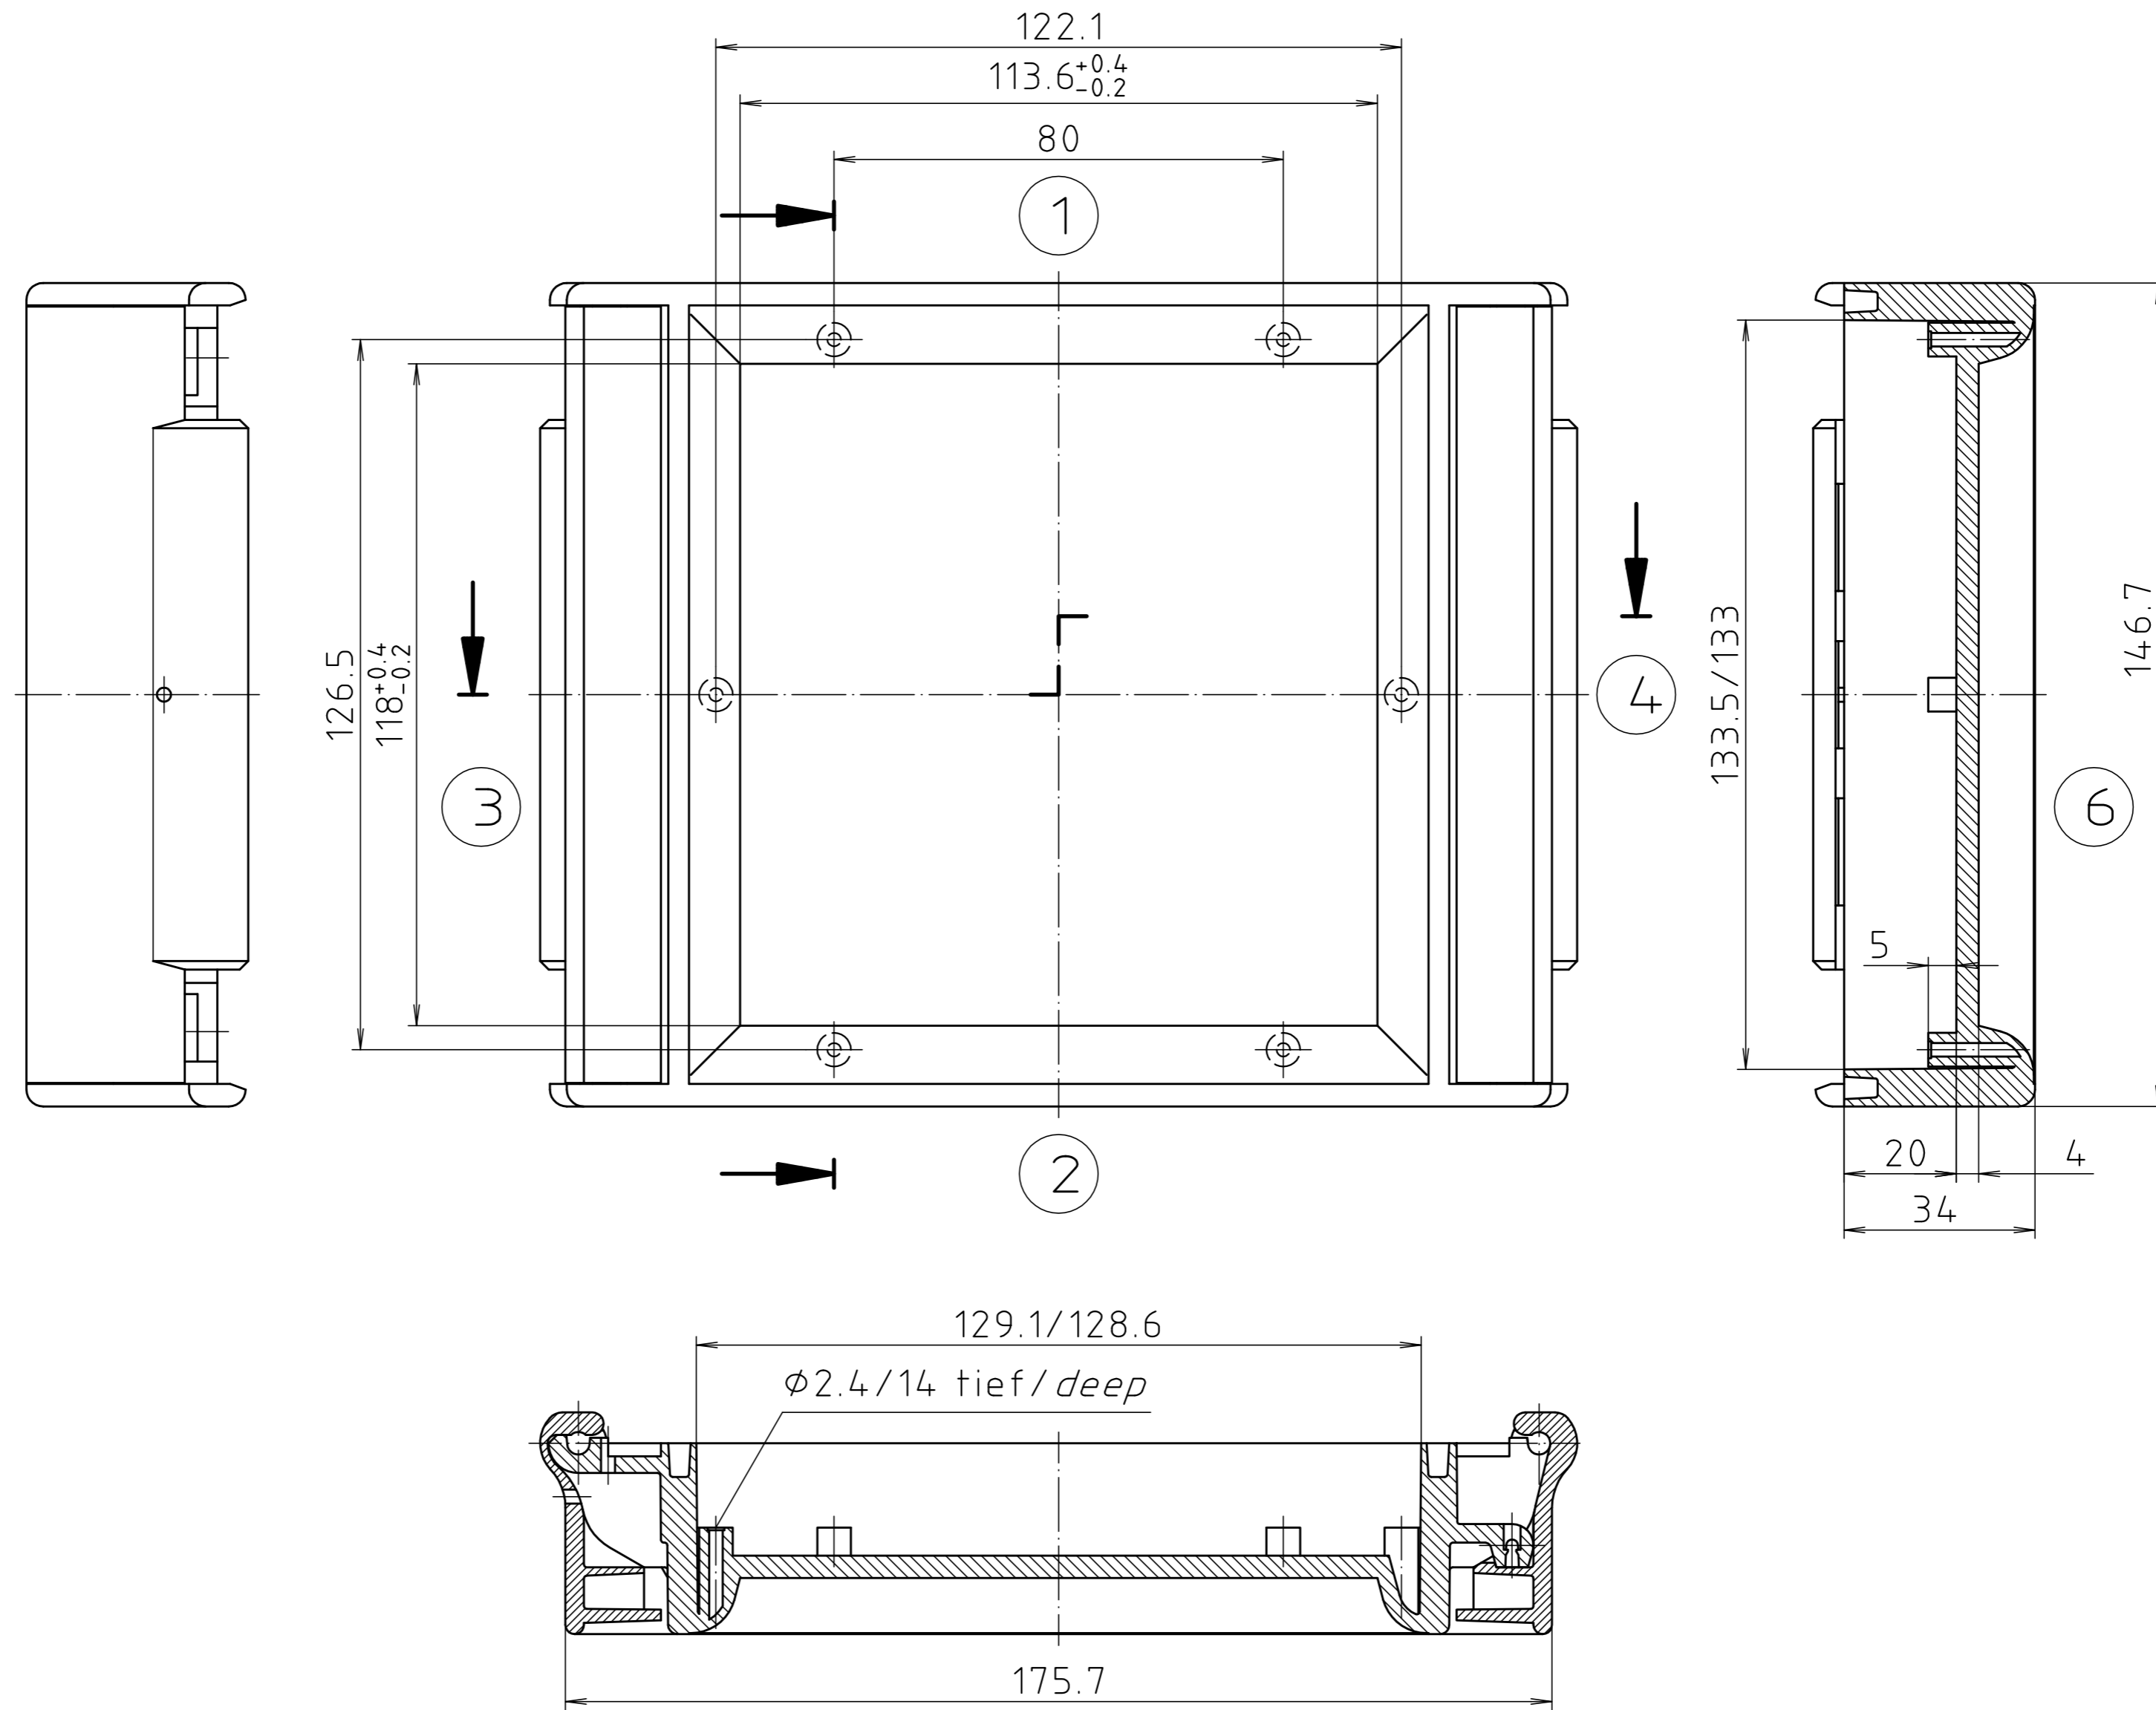

"Schutzvermerk nach DIN ISO 16016 beachten." "Please pay attention to copyright note DIN ISO 16016"

Maßstab/ Scale:	1:1	
Zeichnungs-Nr. / Drawing-No.: 2K 5225.138.02		
Artikel / Article: FR 5000 Katalogzeichnung/ Catalogue drawing		
A.Nr./ Alt-No.:	Datum/ Date:	
3624	09.08.2002	
DISK: 2 101 315		
Datum/Date: 02.12.94 AK		