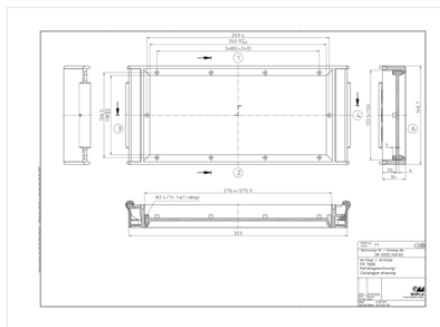

## Размеры

---

### Размеры

323 x 146.7 x 34 мм

U

3

НР

49

## Чертеж продукции