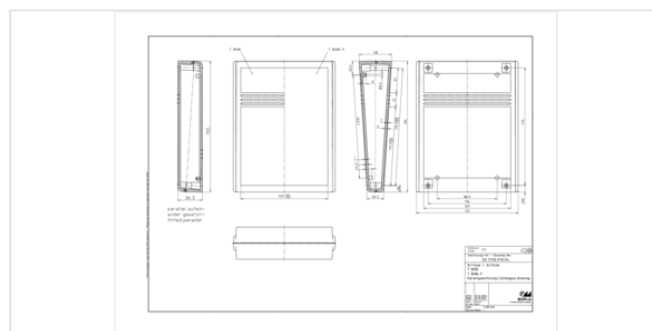

Чертеж продукции

Пожалуйста, учтите следующее!

Для выравнивания давлений при изменении температур и исключения появления в связи с этим повышенной влажности внутри корпуса мы Вам рекомендуем использовать элементы для выравнивания давления .

» Дальнейшая информация

Техническая документация / Загрузки

Технические чертежи

Трёхмерные (3D) данные изделия в формате STEP: Необходимо зарегистрироваться

Чертеж продукции в формате PDF 47898000 T-898.pdf (55.2 кБ)

Product information

Futura Portas Bopult RUS.pdf (338.7 кБ)