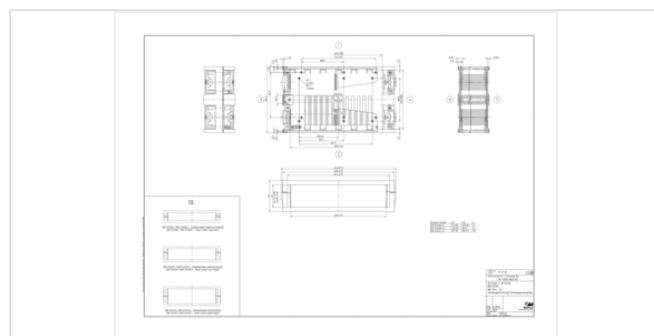

Размеры

Размеры

240.68 x 136.9 x 80.44 мм

U

4.5

HP

12

Чертеж продукции