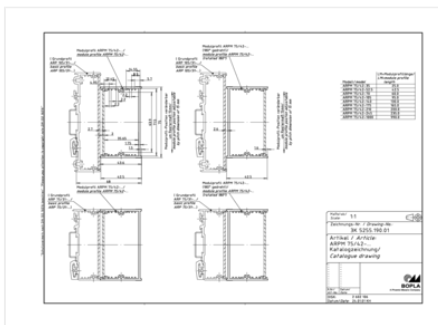

Класс защиты

IP 40

Материал корпуса

Прессованные профили: Al Mg Si 0,5, анодированные; профильные колпачки: полиамид 6,6-FR; детали см. в Технических данных

Объём поставки

Профиль модуля

Указание

«С» соответствует длине профиля, специальные длины и вспомогательные элементы для крепления модулей для частичного монтажа модулей - по запросу. Модульные крышки и передние платы - в дополнительной оснастке

Размеры

Размеры

43.1 x 75 x 990 мм

Чертеж продукции

Пожалуйста, учтите следующее!

Для выравнивания давлений при изменении температур и исключения появления в связи с этим повышенной влажности внутри корпуса мы Вам рекомендуем использовать элементы для выравнивания давления .