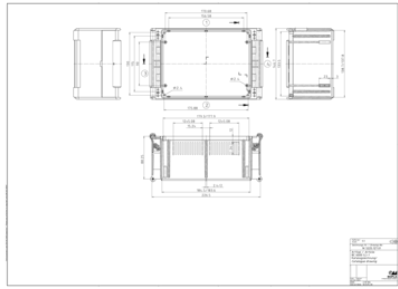

## Размеры

---

### Размеры

226.5 x 146.7 x 88.25 мм

U

3

HP

30

## Чертеж продукции