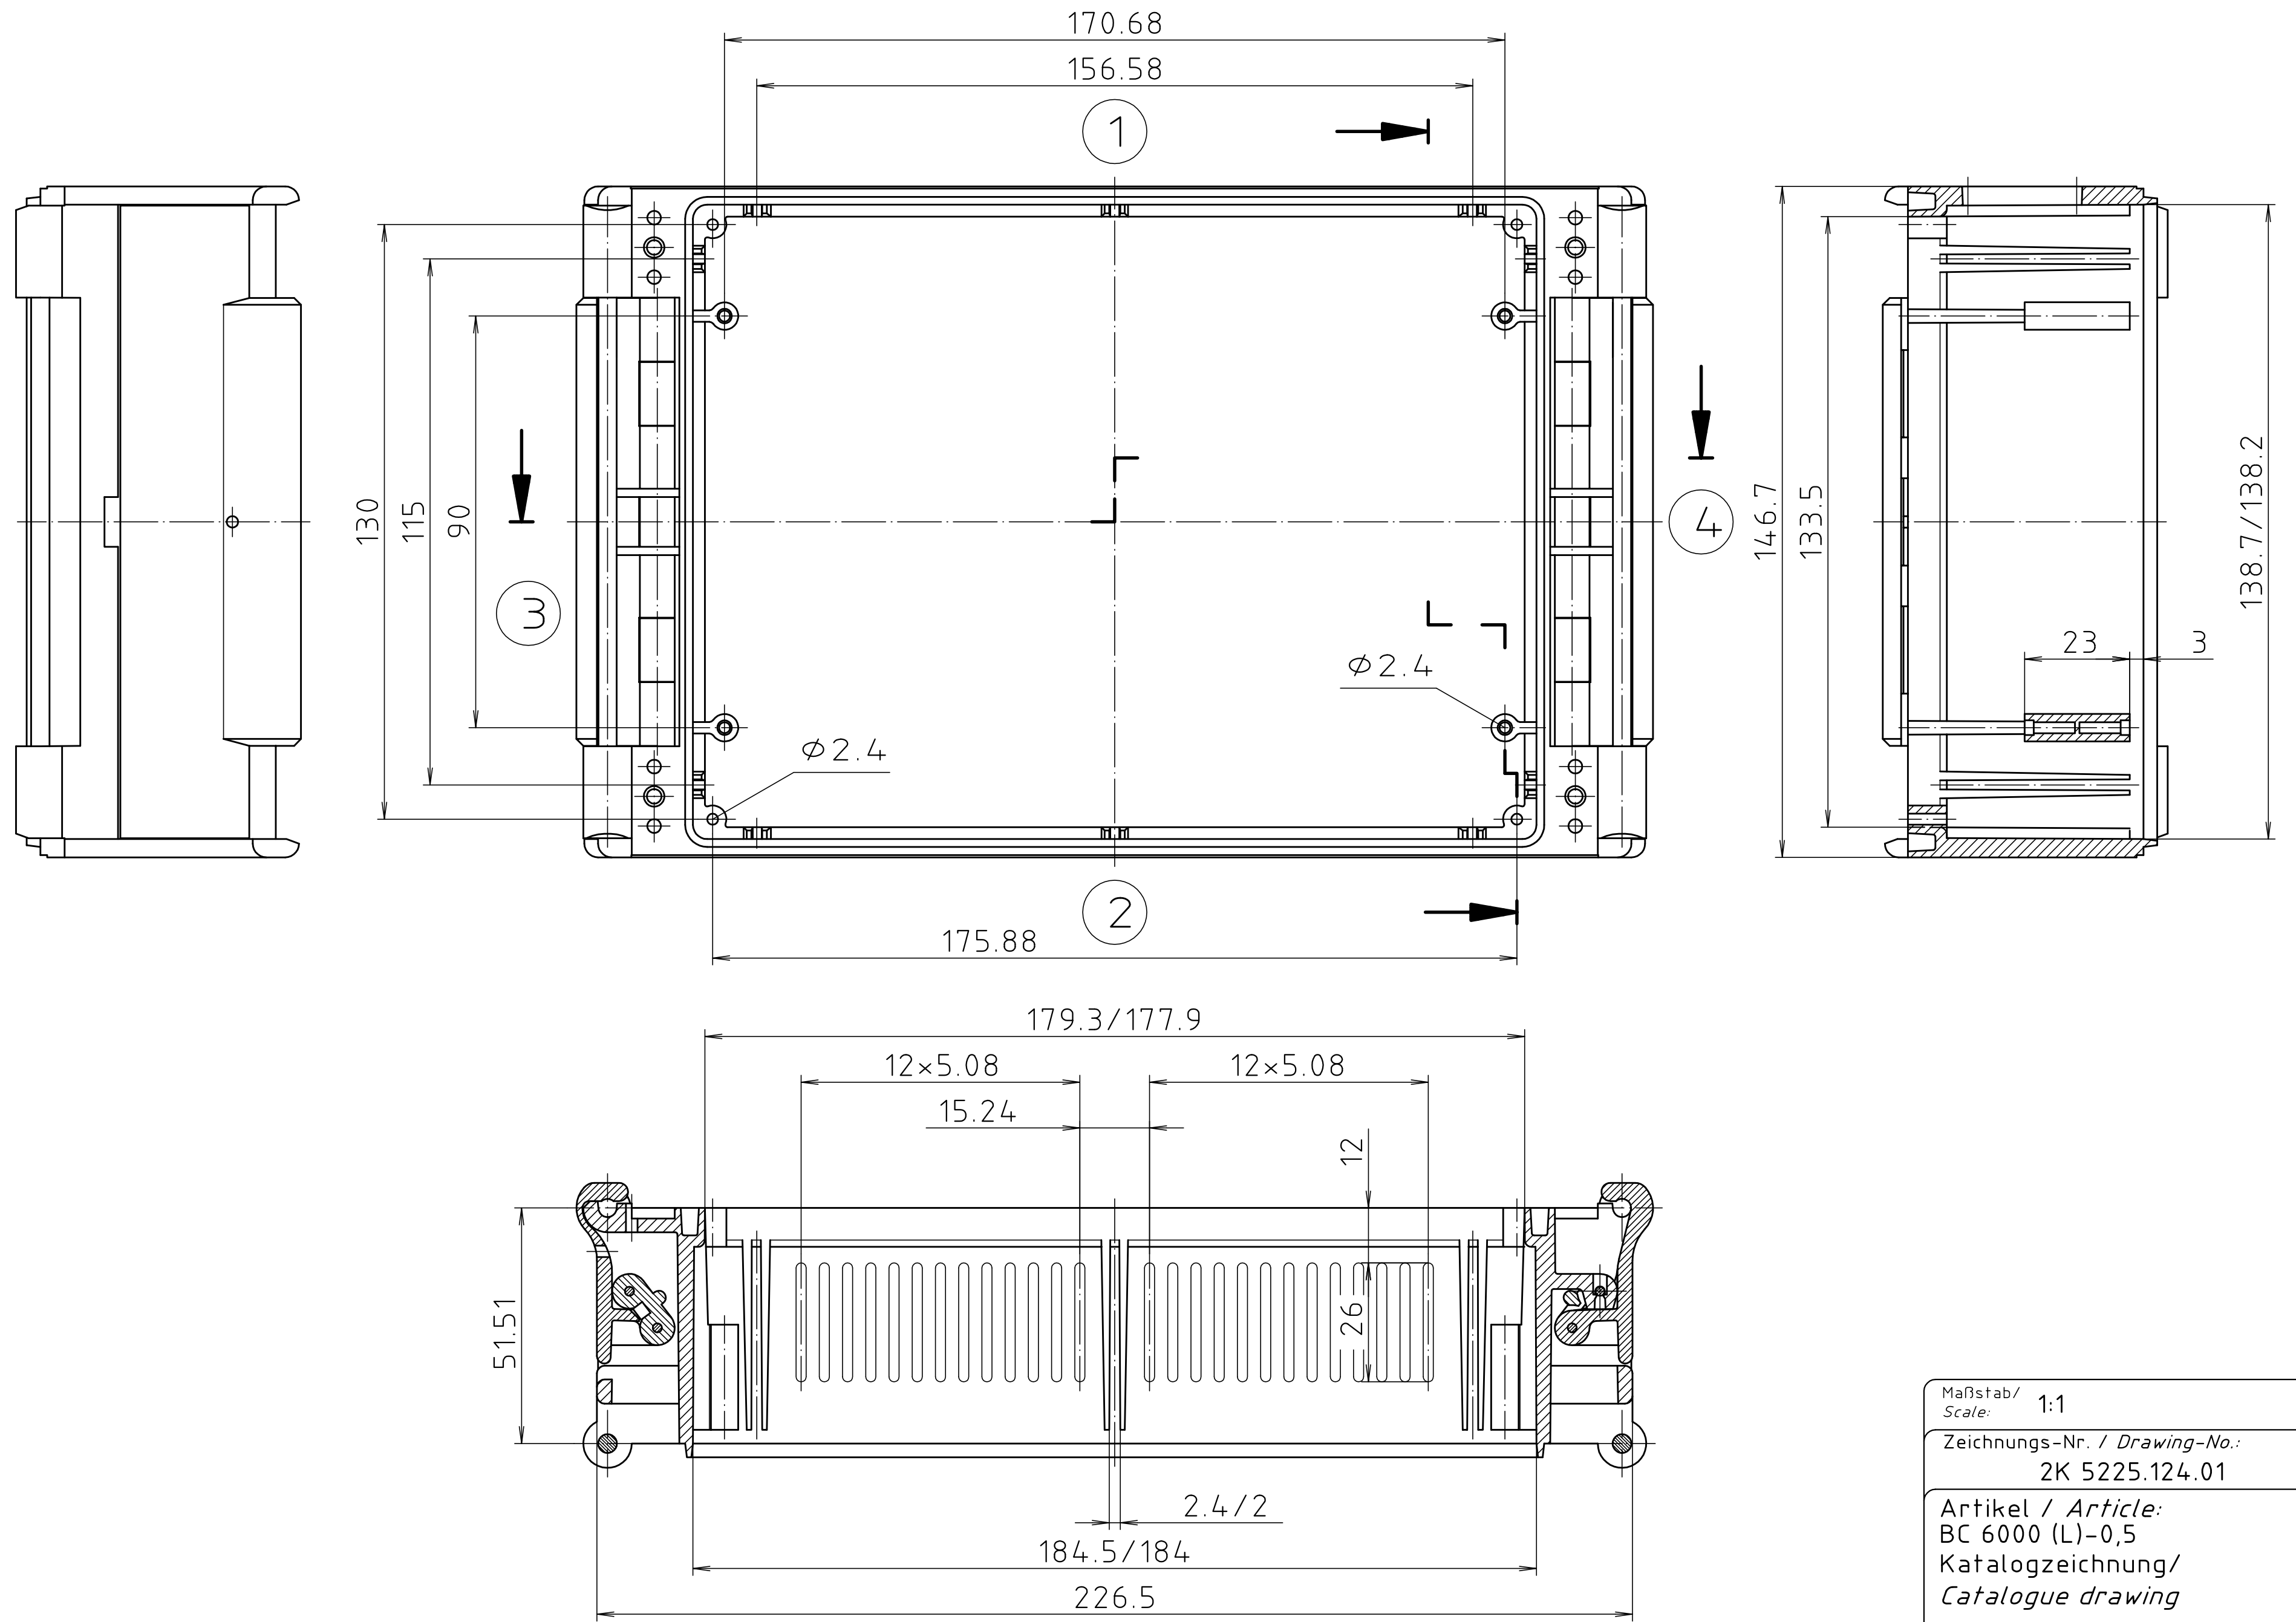

"Schutzvermerk nach DIN ISO 16016 beachten." "Please pay attention to copyright note DIN ISO 16016"

Maßstab/ Scale:	1:1	
Zeichnungs-Nr. / Drawing-No.:	2K 5225.124.01	
Artikel / Article:	BC 6000 (L)-0,5	
Katalogzeichnung/ Catalogue drawing		
A.Nr./ Art.-No.:	Datum/ Date:	
DISK:	2 101 301	
Datum/Date:	02.12.94 AK	