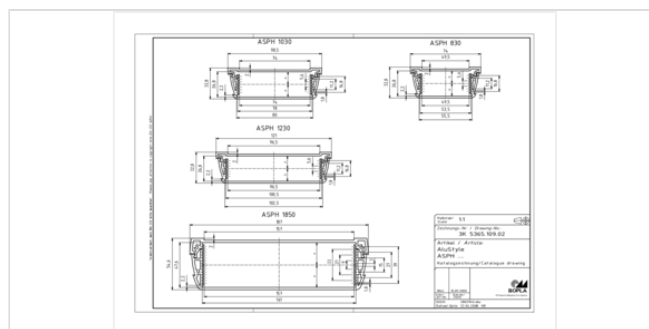

Чертеж продукции