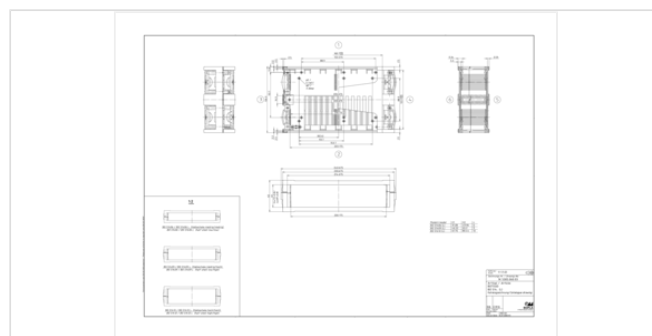

Размеры

Размеры

240.68 x 136.9 x 65.2 мм

U

4.5

HP

9

Чертеж продукции